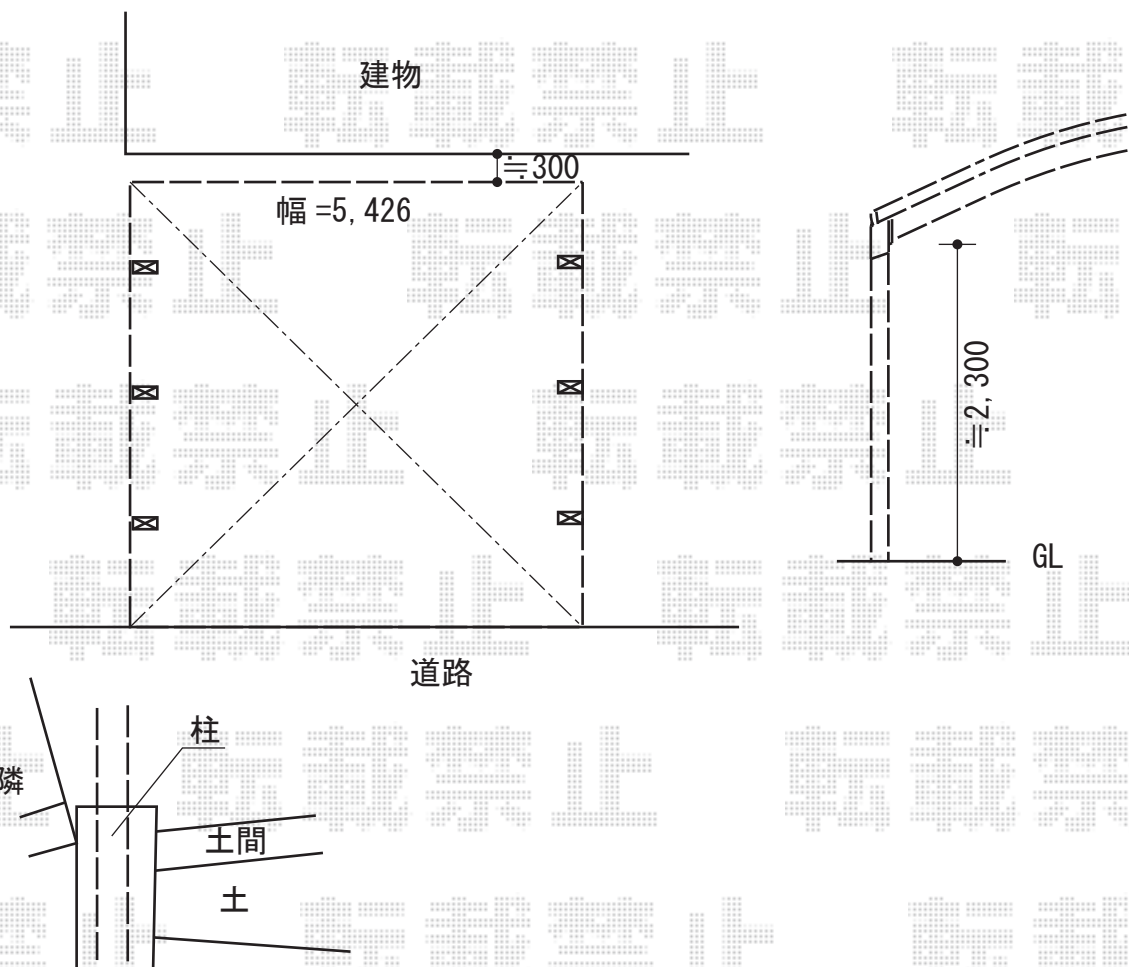

# カーポート 施工概略図

トステム レグナスポートシグマIII 3000 ワイド 積雪~100cm対応  
幅= 5,426mm  
奥行= 4,982mm  
色： ブラック  
屋根材： 熱線吸収アクアポリカーボネート（ライトブルー）  
柱仕様： ロング柱23仕様（有効高 約2,300mm）

トステム 柱ガード 1本入 6セット  
色： ブラック

担当者	黒田
-----	----