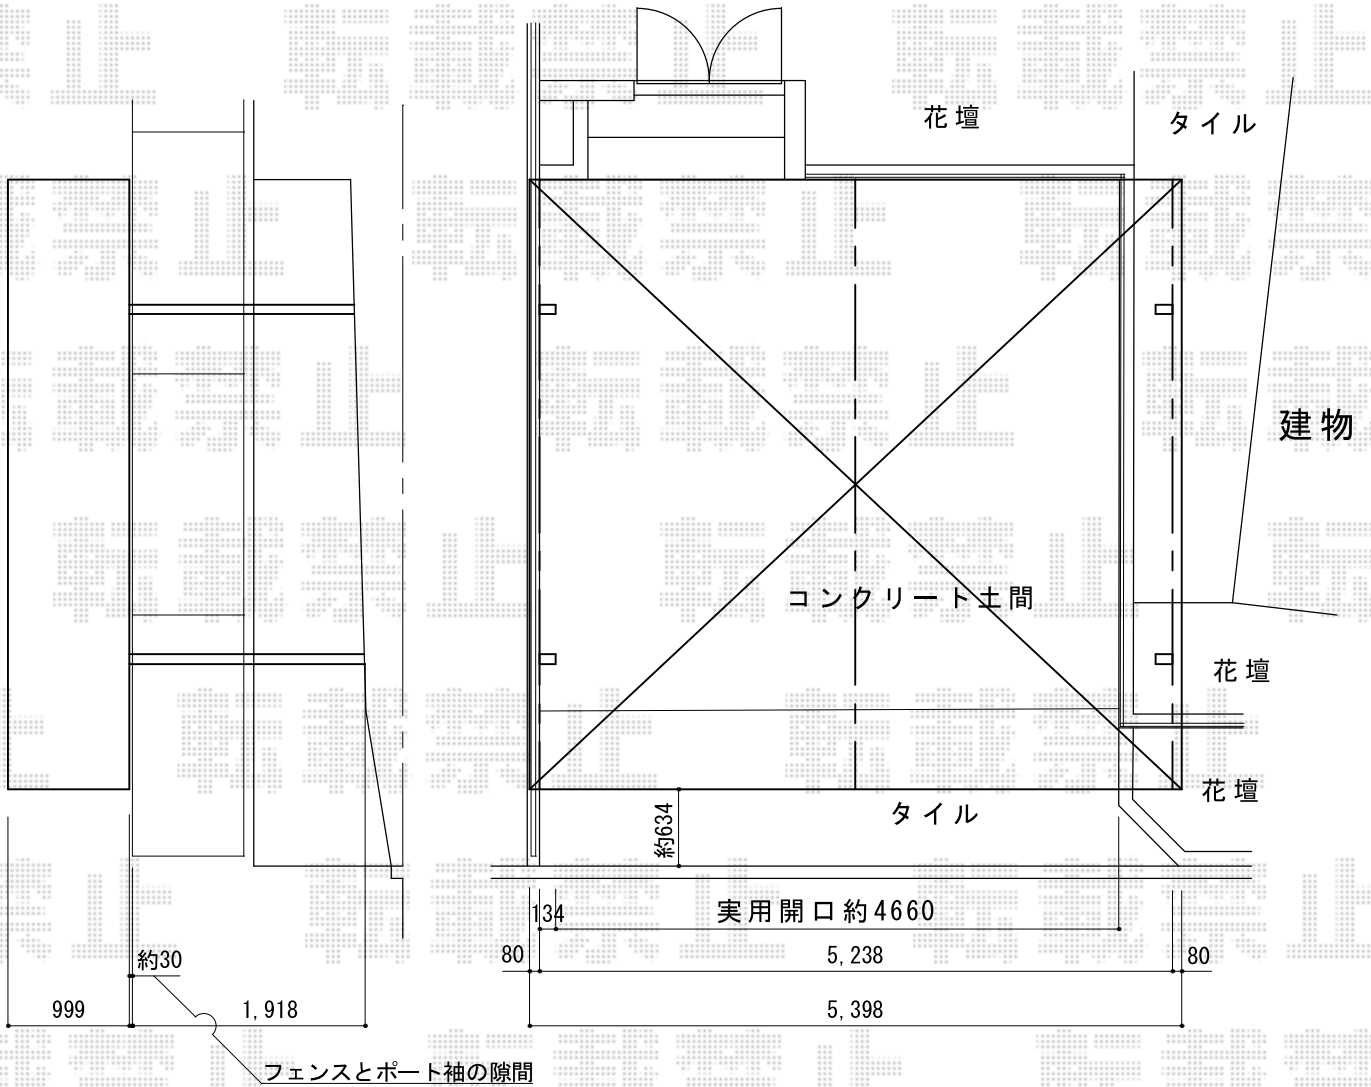

カーポート 施工概略図

YKK AP レイナキャップツインポートグラン 積雪~20cm対応
 幅= 5,398mm
 奥行= 5,052mm
 色: ブラウン
 屋根材: ポリカーボネート (スモークブラウン)
 柱仕様: ハイルーフ柱仕様 (有効高 約2,350mm)

担当者	酒井
-----	----