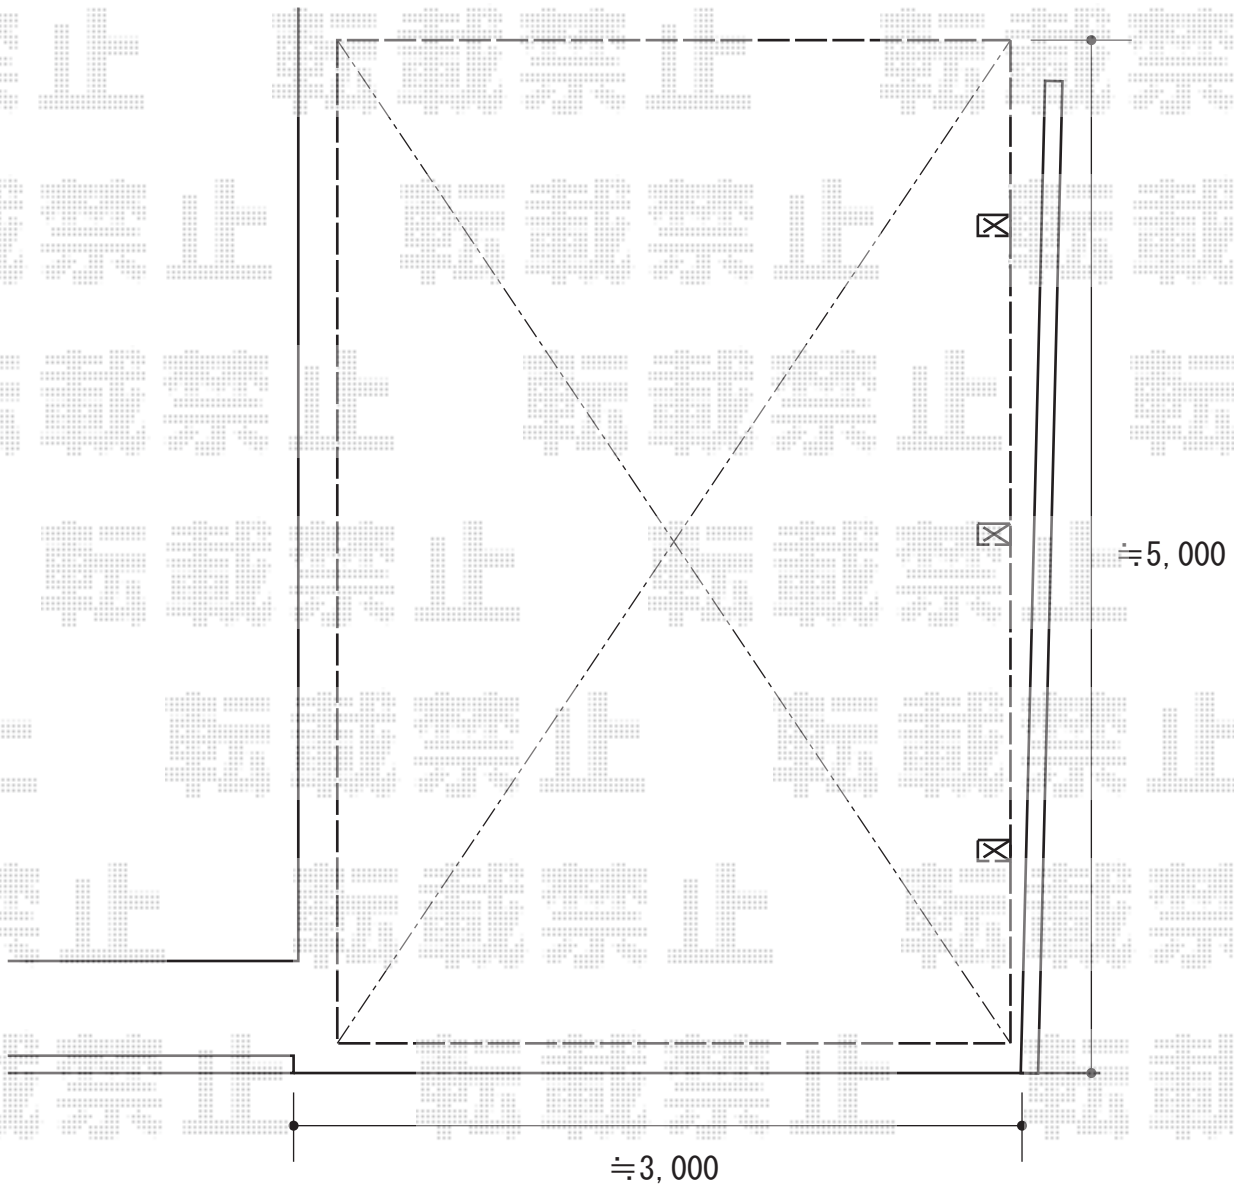

# カーポート 施工概略図

トステム テールポートシグマIII 1500 積雪~50cm対応  
幅= 2,700mm  
奥行= 4,982mm  
色： ブラック  
屋根材： ポリカーボネート（ブルースモーク）  
柱仕様： 標準柱仕様（有効高 約1,800mm）

担当者

谷岡