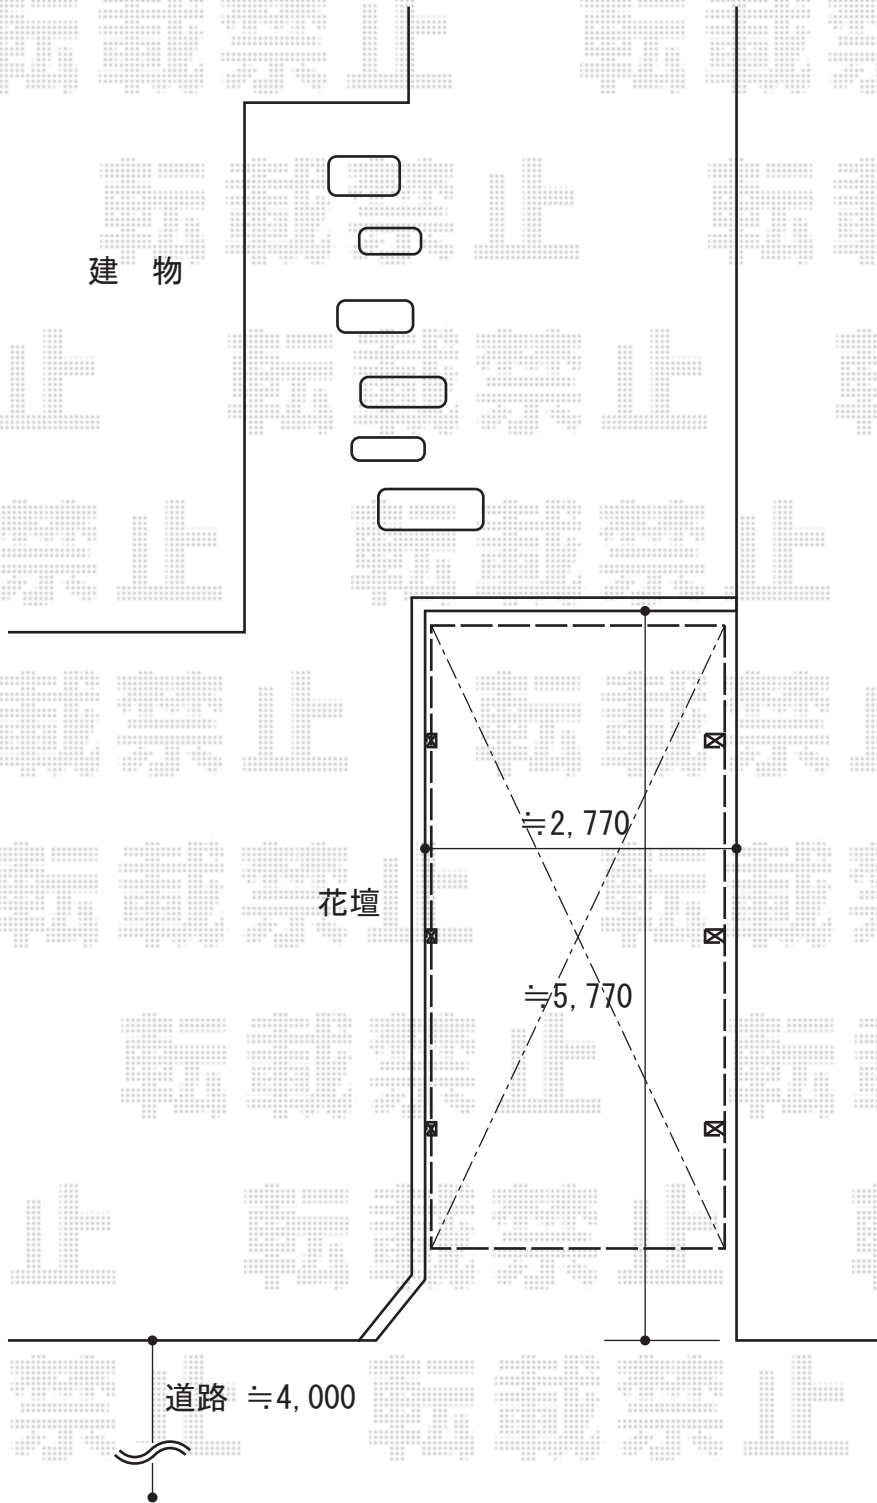

カーポート 施工概略図

トステム テールポートシグマIII 1500 積雪~50cm対応  
幅= 2,700mm  
奥行= 4,982mm  
色： オータムブラウン  
屋根材： 熱線吸収ポリカーボネート（ライトブルーマット調）  
柱仕様： ロング柱23仕様（有効高 約2,300mm）

トステム 収納式サポート柱 1本入り  
色： オータムブラウン  
柱仕様： ロング柱23仕様  
数量： 3セット