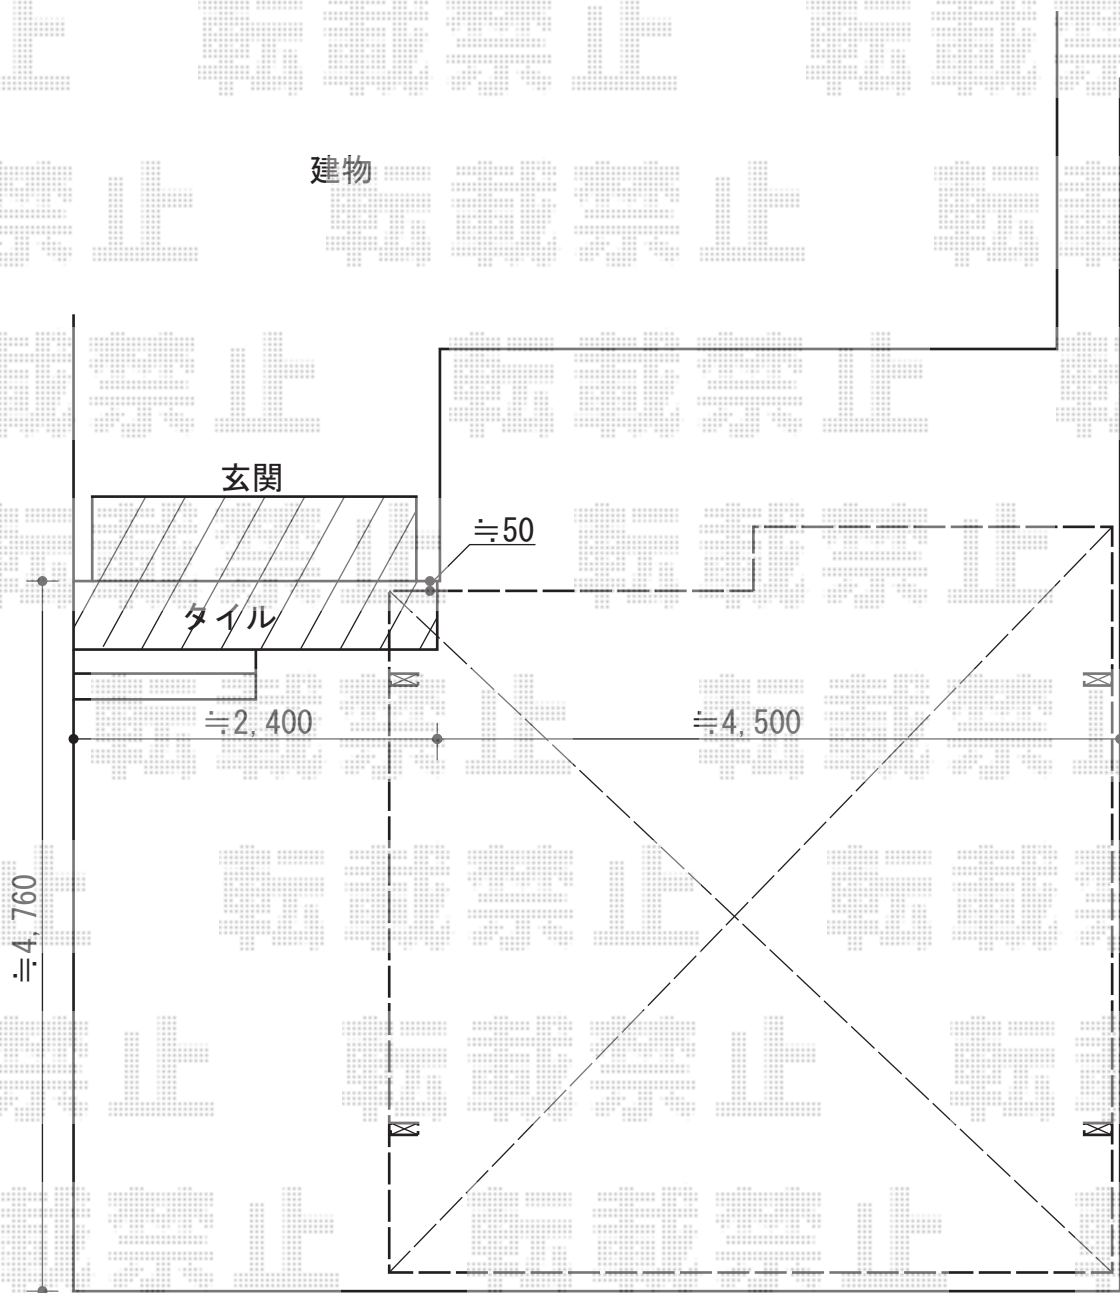

# カーポート 施工概略図

トステム カーブポートシグマIII M合掌 積雪~20cm対応  
幅= 4,816mm (24+24タイプ)  
奥行= 4,980mm  
色: シャイングレー  
屋根材: ガリレポリカ (クリアマット・すりガラス調)  
柱仕様: ロング柱23仕様 (有効高 約2,300mm)

担当者

谷岡