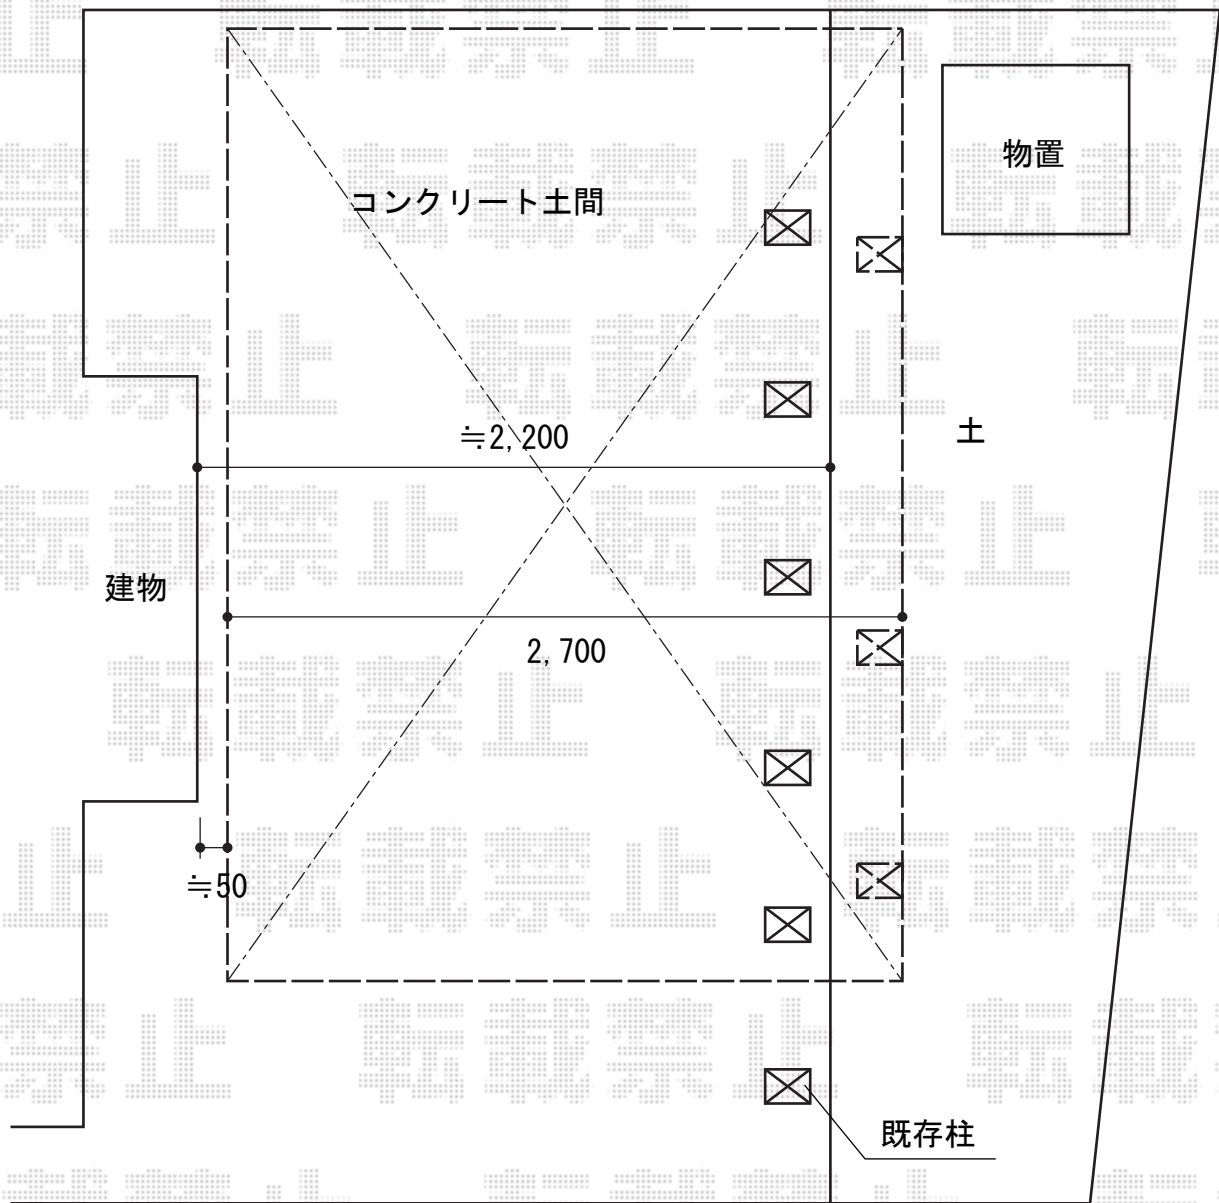

カーポート 施工概略図

YKK AP レイナポートグラン 延長 積雪~20cm対応  
幅= 2,700mm  
奥行= 7,200mm  
色： プラチナステン  
屋根材： ポリカーボネート（スモークブラウン）  
柱仕様： 標準柱仕様（有効高 約2,000mm）

担当者	栢田
-----	----