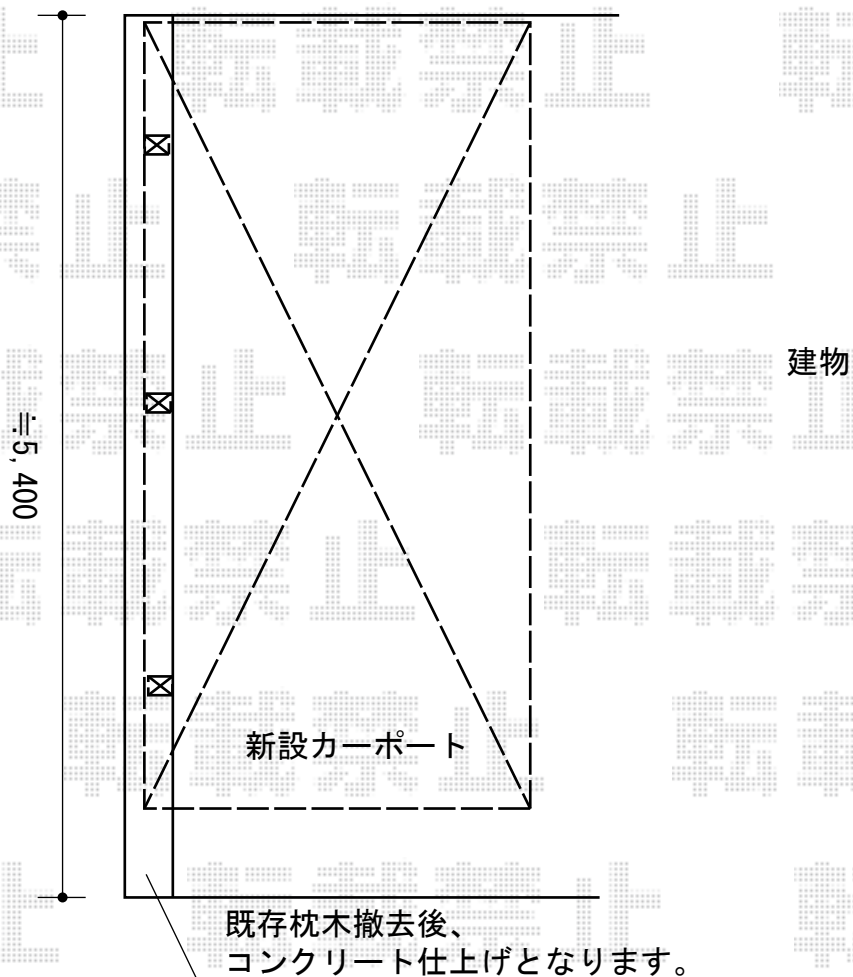

# カーポート 施工概略図

トステム テールポートシグマIII 1500 積雪~50cm対応  
幅= 2,400mm  
奥行= 4,982mm  
色： ナチュラルシルバー  
屋根材： ポリカーボネート（ブルースモーク）  
柱仕様： ロング柱23仕様（有効高 約2,300mm）

枕木外から≒100柱外

担当者

西村