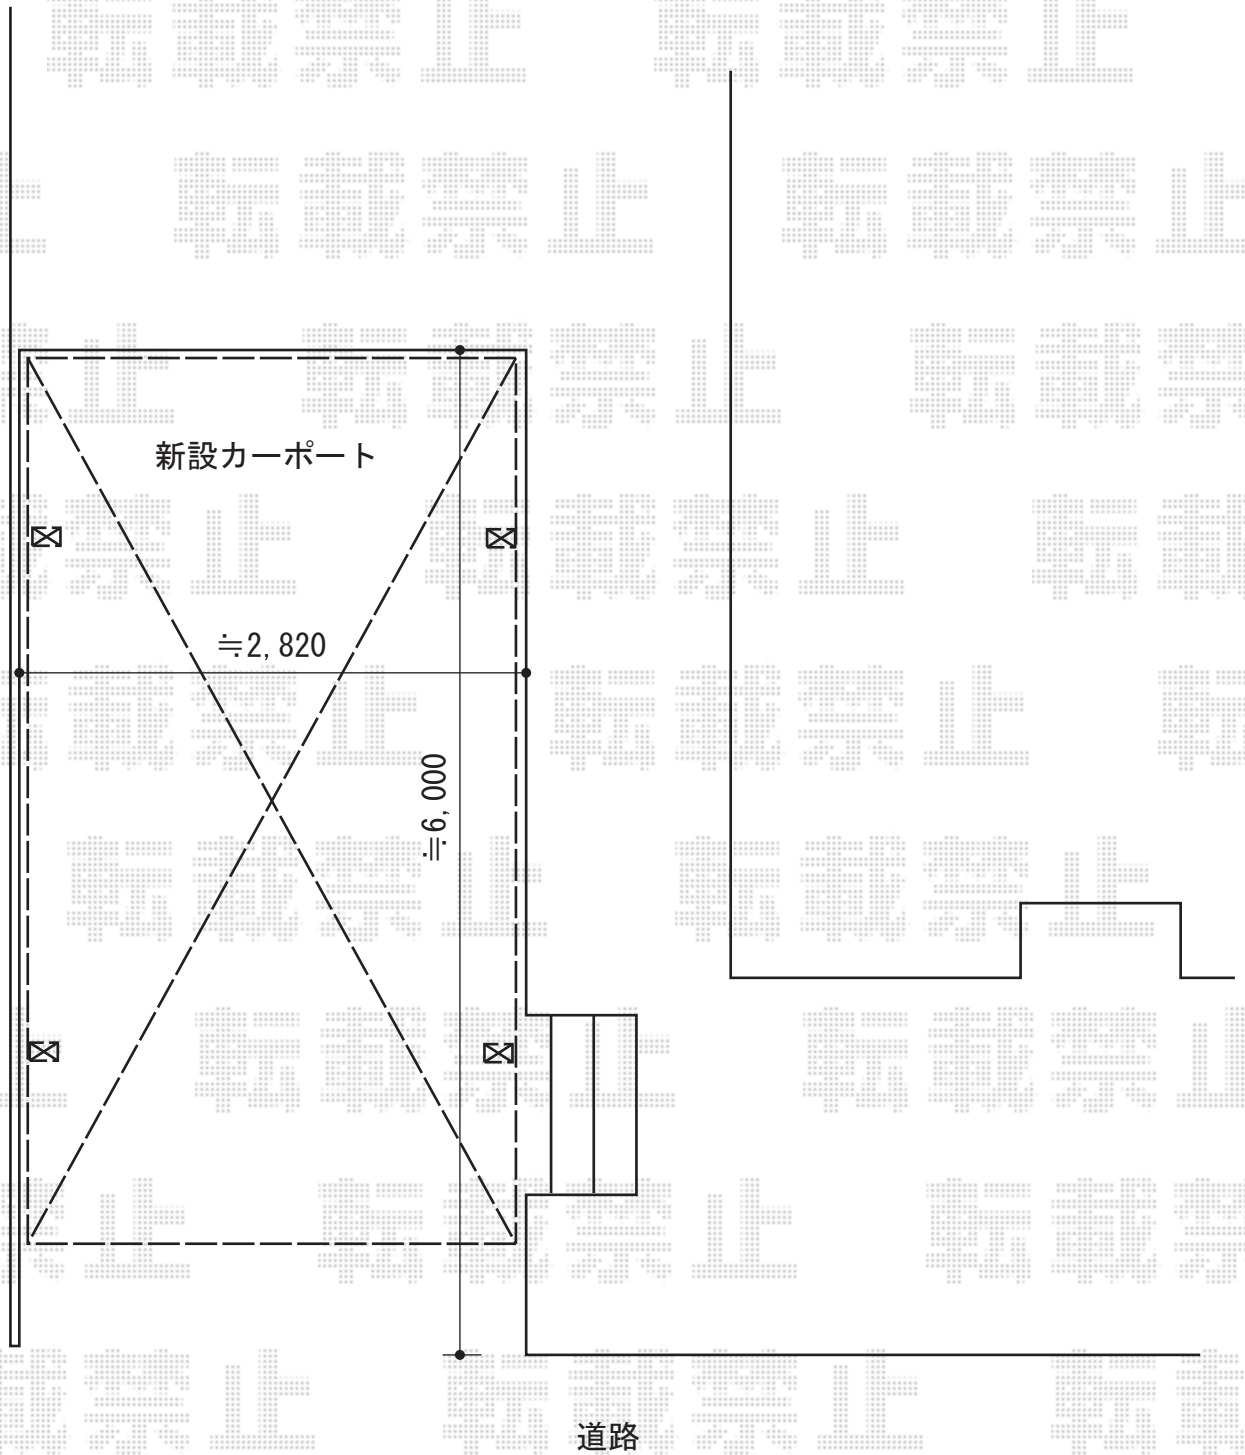

カーポート 施工概略図

YKK AP レイナワンポートグラン 積雪～20cm対応  
幅= 2,738mm  
奥行= 5,052mm  
色： ブラウン  
屋根材： ポリカーボネート（スモークブラウン）  
柱仕様： ハイルフ柱仕様（有効高 約2,300mm）

担当者

谷岡