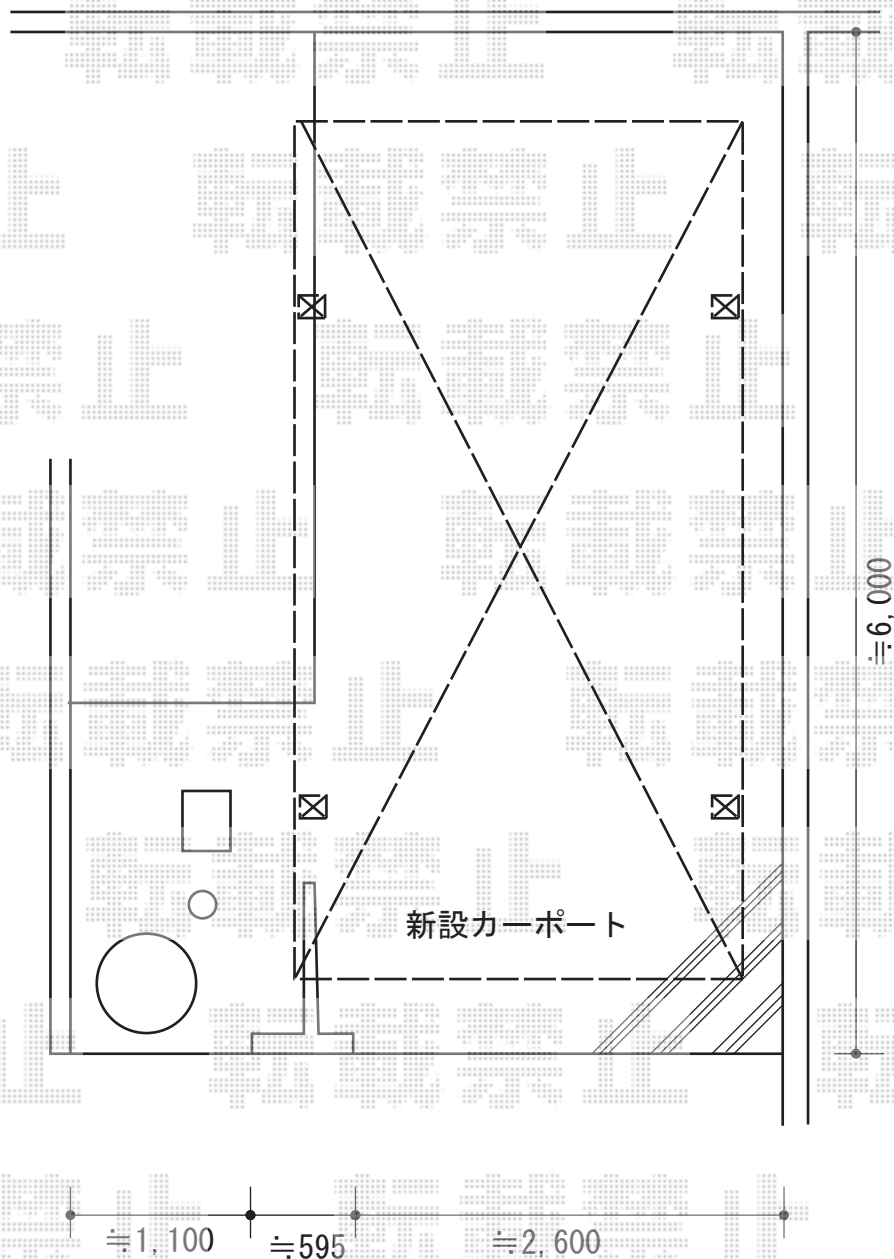

カーポート 施工概略図

YKK AP レイナワンポートグラン 積雪~20cm対応
幅=2,738mm
奥行=5,052mm
色：カームブラック
屋根材：ポリカーボネート（アースブルー）
柱仕様：標準柱仕様（有効高 約2,000mm）

担当者

栢田