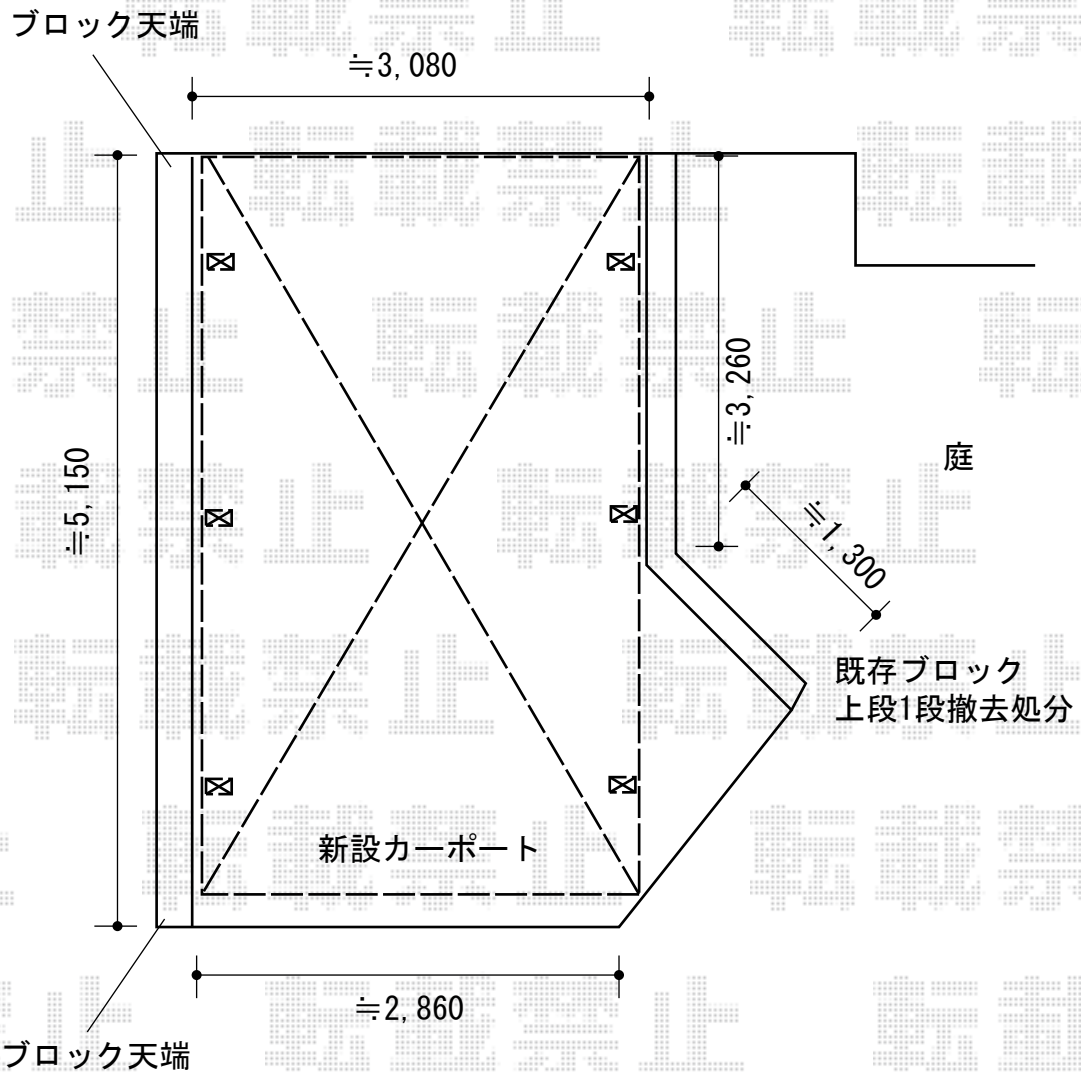

カーポート 施工概略図

トステム レグナスポートシグマIII 3000 積雪~100cm対応
幅= 3,008mm
奥行= 4,982mm
色： シャイングレー
屋根材： ポリカーボネート（ブラウン）
柱仕様： ロング柱23仕様（有効高 約2,300mm）

サイドパネル
奥行サイズ： 50タイプ用
高さ= 【仮】2段 H800+800 色： シャイングレー
パネル材： ポリカーボネート（ブラウン）
間柱： 2本

収納式物干し
仕様： 【仮】標準 2本入り
色： シャイングレー

担当者

谷岡