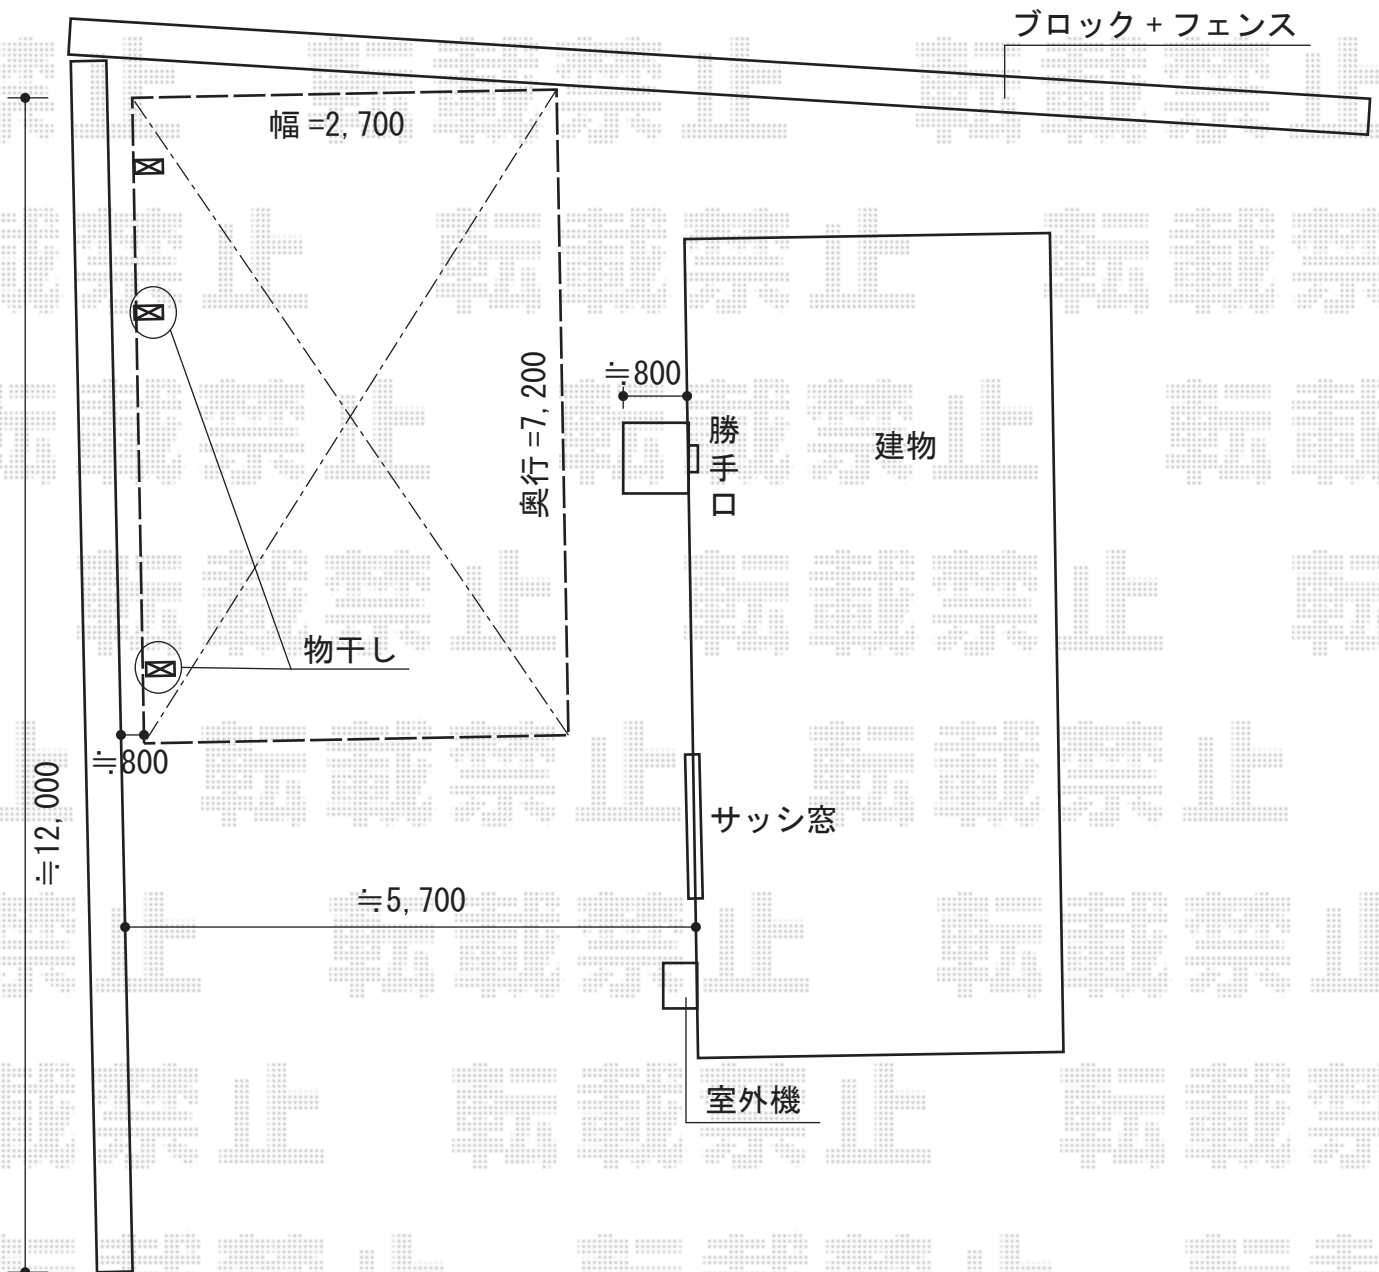

カーポート 施工概略図

YKK AP レイナポートグラン 延長 積雪~20cm対応
幅= 2,700mm
奥行= 7,200mm
色： プラチナステン
屋根材： 熱線遮断ポリカーボネート(トーマイマット)
柱仕様： ハイルーフ柱仕様 (有効高 約2,350mm)

YKK AP 水平式物干し(カーポート柱用) 2本入り
色： プラチナステン
数量： 1セット

担当者

酒井