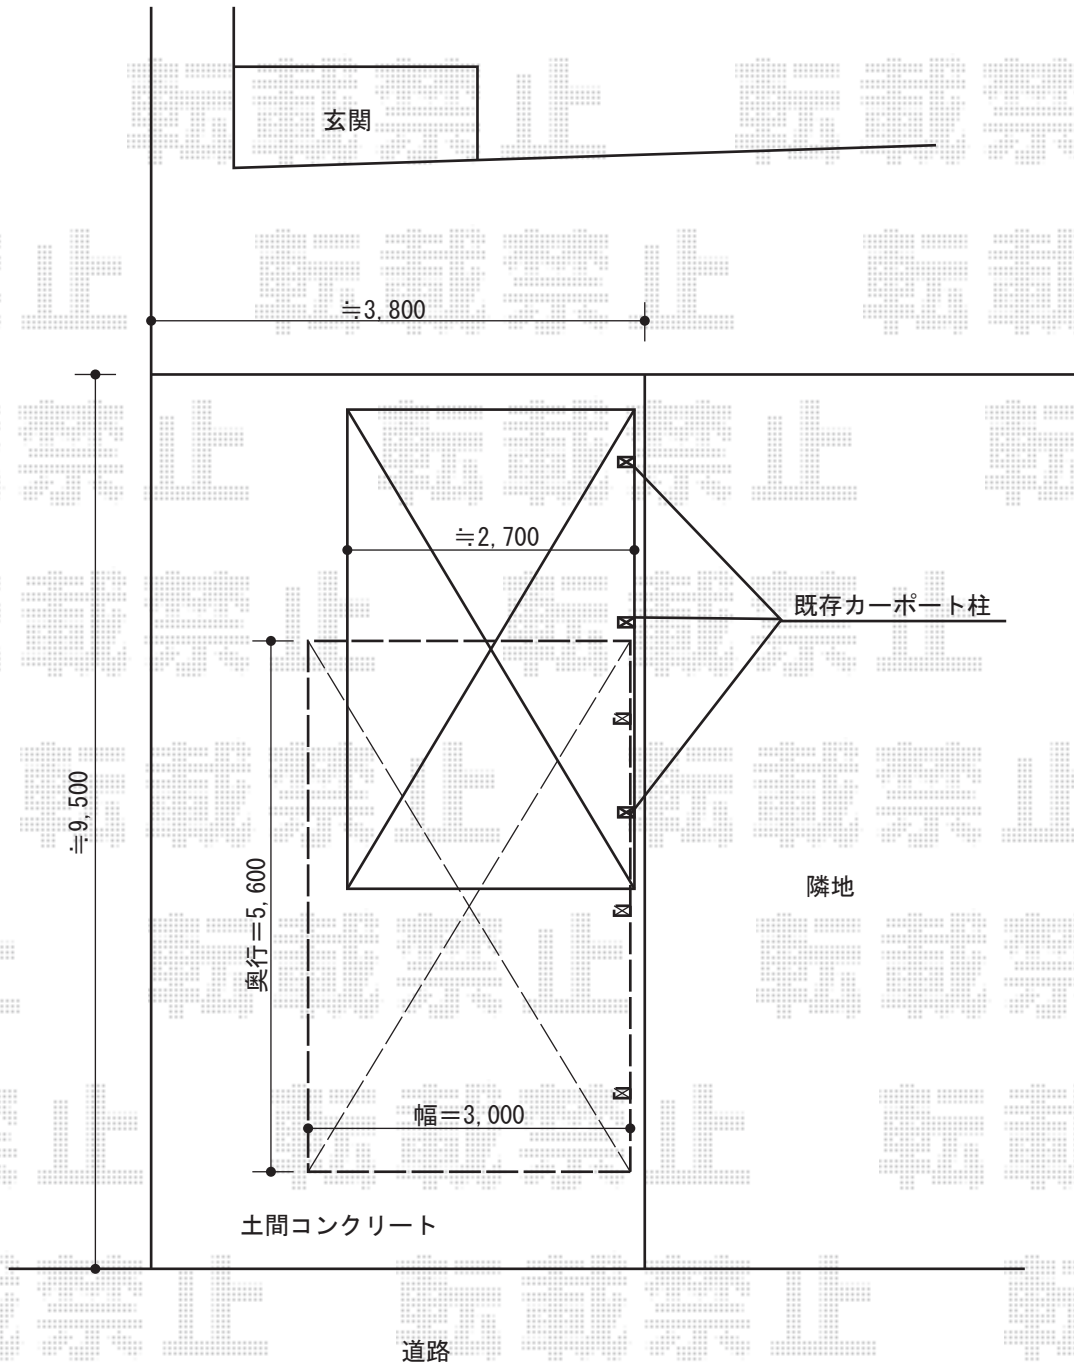

# カーポート 施工概略図

トステム テールポートシグマIII 1500 積雪~50cm対応  
 幅= 3,000mm  
 奥行= 5,600mm  
 色: シャイングレー  
 屋根材: ポリカーボネート (ブルースモーク)  
 柱仕様: 標準柱仕様 (有効高 約1,800mm)

トステム テールポートシグマIII 1500 着脱式サポート柱 標準 1本入り  
 色: シャイングレー  
 数量: 3セット

担当者

西村