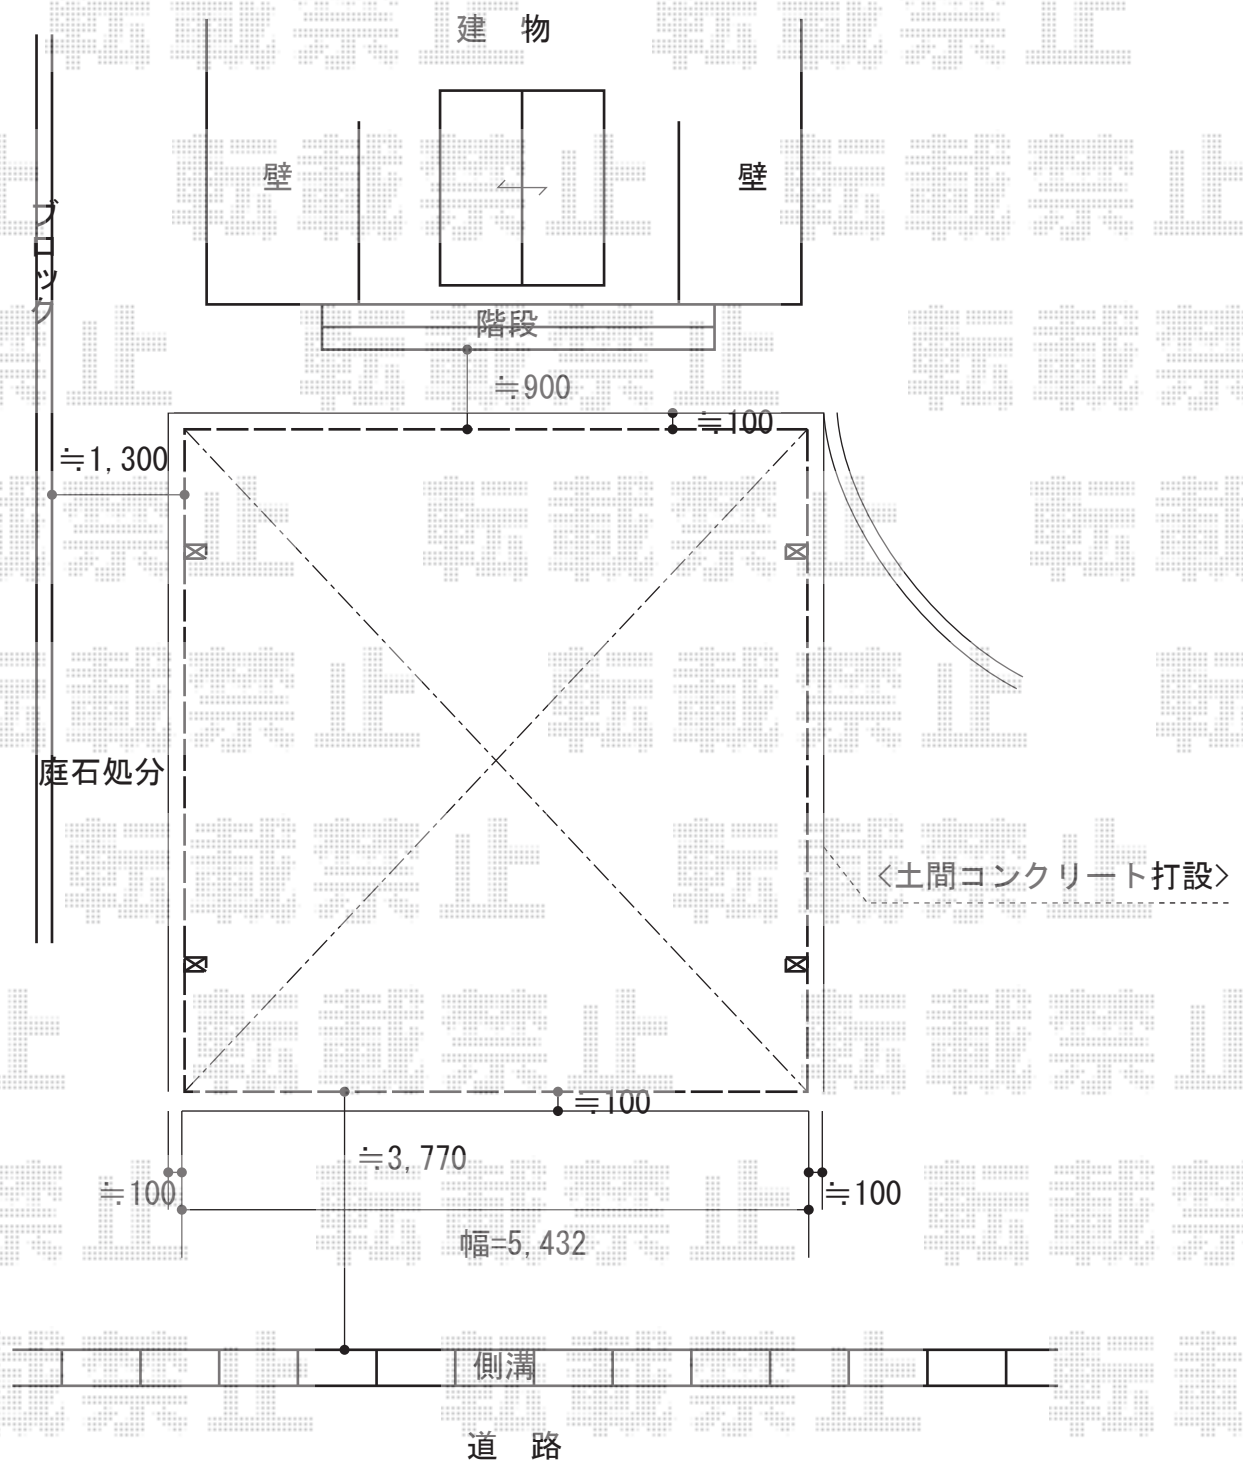

テールポートシグマIII ワイド 積雪~20cm対応

トステム テールポートシグマIII ワイド 積雪~20cm対応

幅= 5,432mm

奥行= 4,980mm

色： シャイングレー

屋根材： 熱線吸収アクアポリカーボネート（ライトブルー）

柱仕様： ロング柱23仕様（有効高 約2,300mm）

担当者

西村