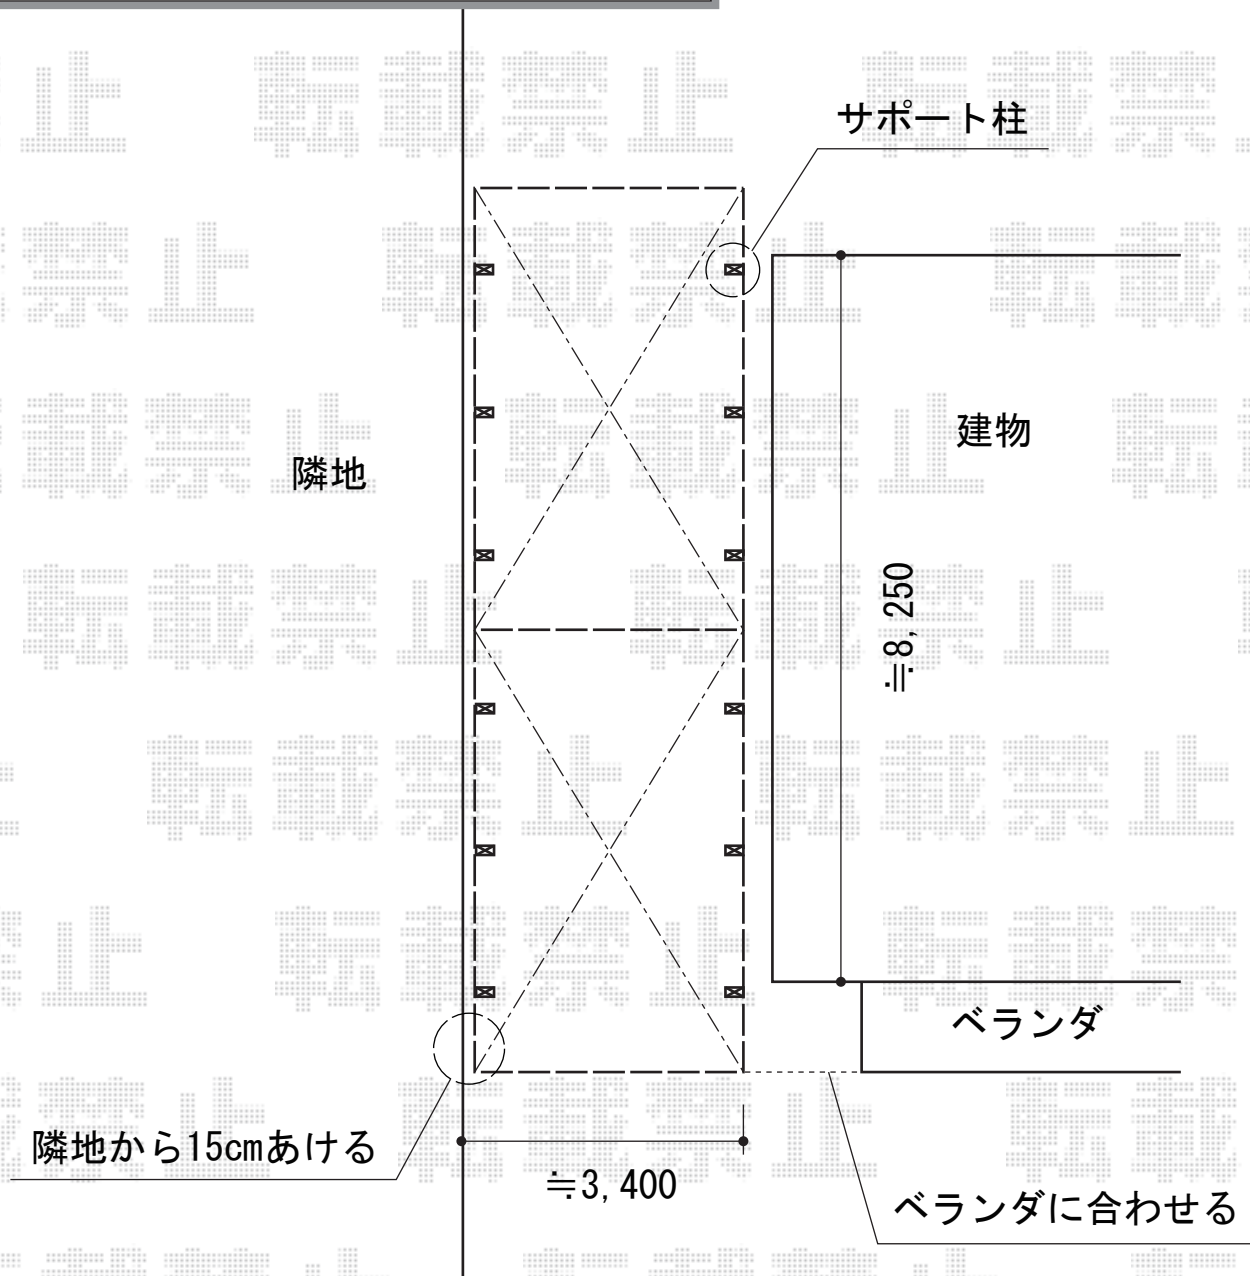

# カーポート 施工概略図

YKK AP レイナキャップポートグラン50 縦連棟 積雪~50cm対応  
幅= 3,002mm  
奥行= 10,064mm  
色： プラチナステン  
屋根材： 熱線遮断ポリカーボネート（アースブルーマット調）  
柱仕様： ハイルフ柱仕様（有効高 約2,350mm）

YKK AP レイナキャップポートグラン50 着脱式サポート 3本入り  
仕様： 標準・ハイルフ兼用  
色： プラチナステン  
数量： 2セット