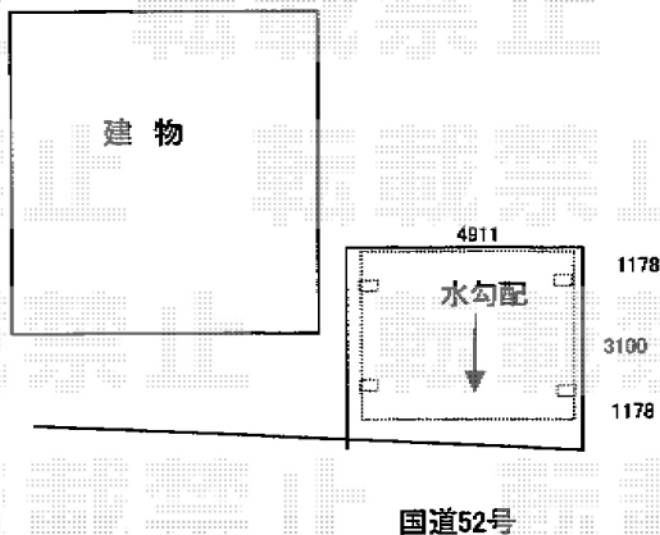

カーポート 施工概略図

YKK AP ジーポートneo Aタイプ 2台用 角柱4本仕様 標準鼻隠し 積雪～100cm対応
幅= 4,911mm
奥行= 5,456mm
色： ブラウン
屋根材： スチール折板（ペフ無/t=0.8/シルバー）※価格別途
柱仕様： 標準柱仕様（有効高 約2,350mm）
横材： 無し

担当者

谷岡