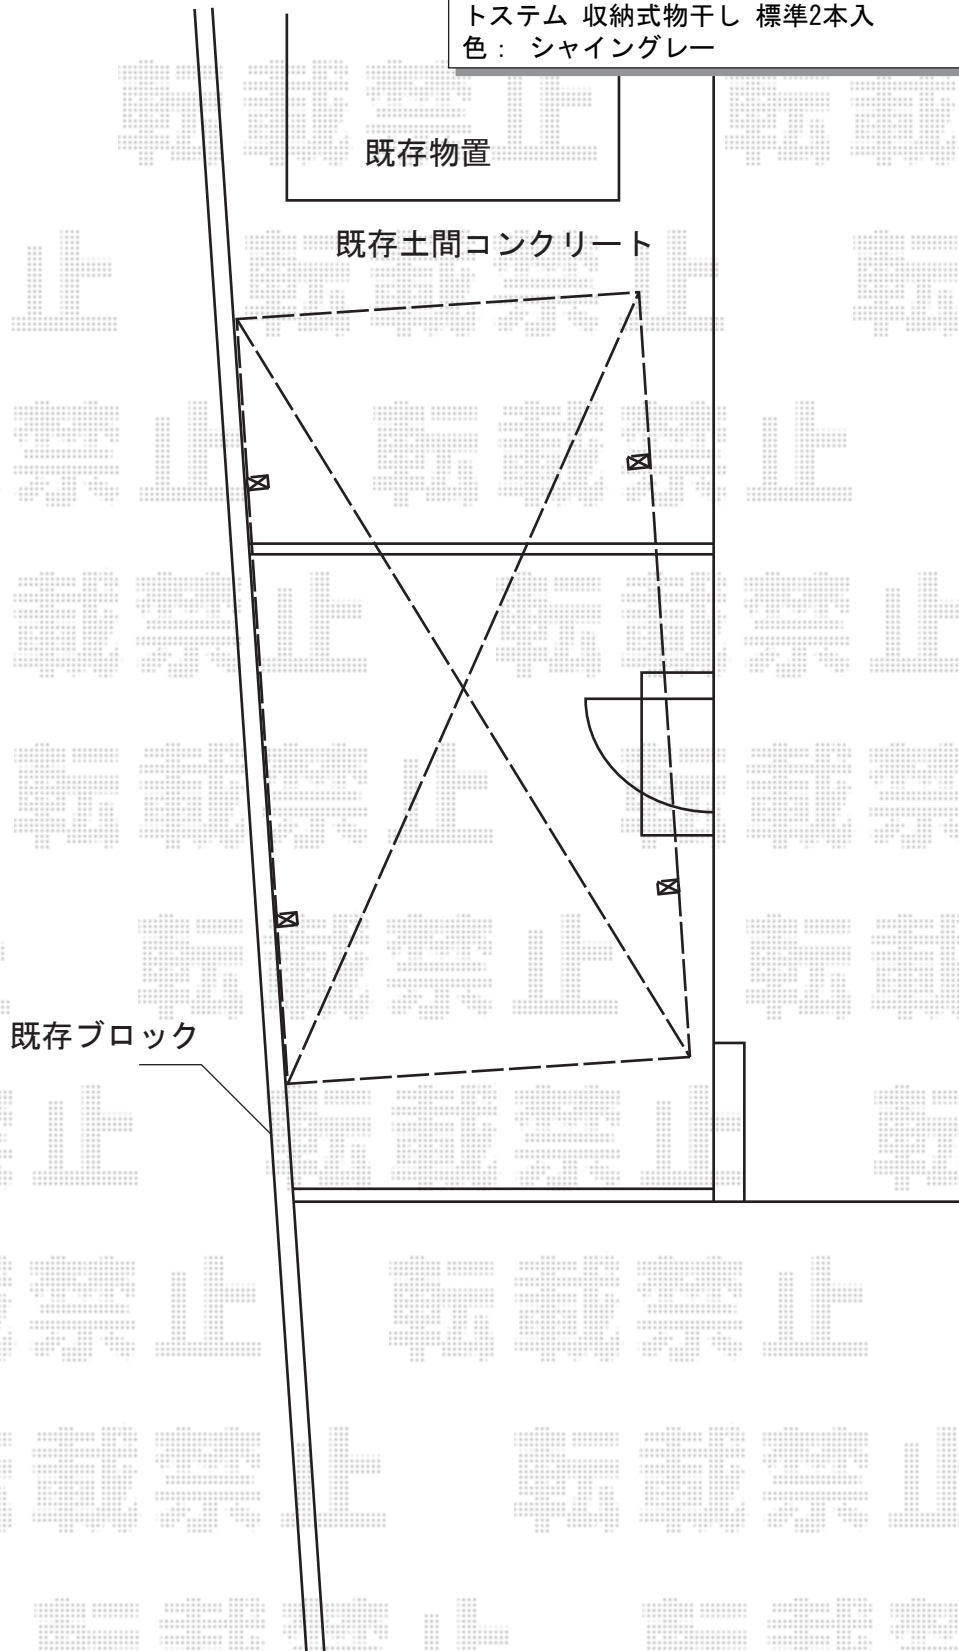

カーポート 施工概略図

トステム カルエードシグマIII 積雪～20cm対応
幅= 2,741mm
奥行= 4,980mm
色： シャイングレー
屋根材： ガリレポリカ（クリアマット・すりガラス調）
柱仕様： ロング柱28仕様（有効高 約2,800mm）

トステム 屋根材ホルダー 50タイプ用
色： シャイングレー

トステム 収納式物干し 標準2本入
色： シャイングレー

担当者

西村