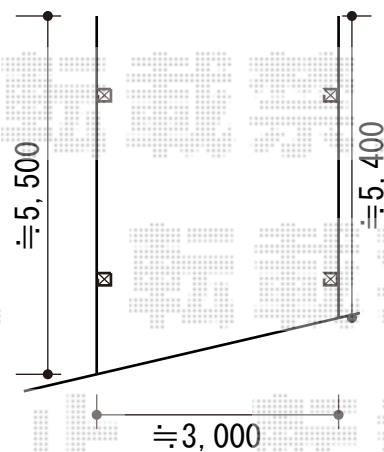

レイナワンポートグラン 積雪～20cm対応

YKK AP レイナワンポートグラン 積雪～20cm対応  
幅= 2,738mm  
奥行= 5,052mm  
色： プラチナステン  
屋根材： ポリカーボネート（【仮】アースブルー）  
柱仕様： 標準柱仕様（有効高 約2,000mm）

担当者

谷岡