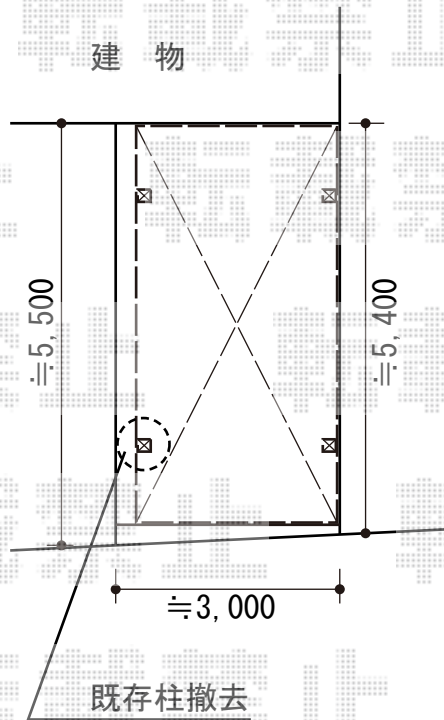

レイナワンポートグラン 積雪～20cm対応

YKK AP レイナワンポートグラン 積雪～20cm対応  
幅= 2,738mm  
奥行= 5,052mm  
色： プラチナステン  
屋根材： ポリカーボネート（【仮】アースブルー）  
柱仕様： 標準柱仕様（有効高 約2,000mm）

担当者

谷岡