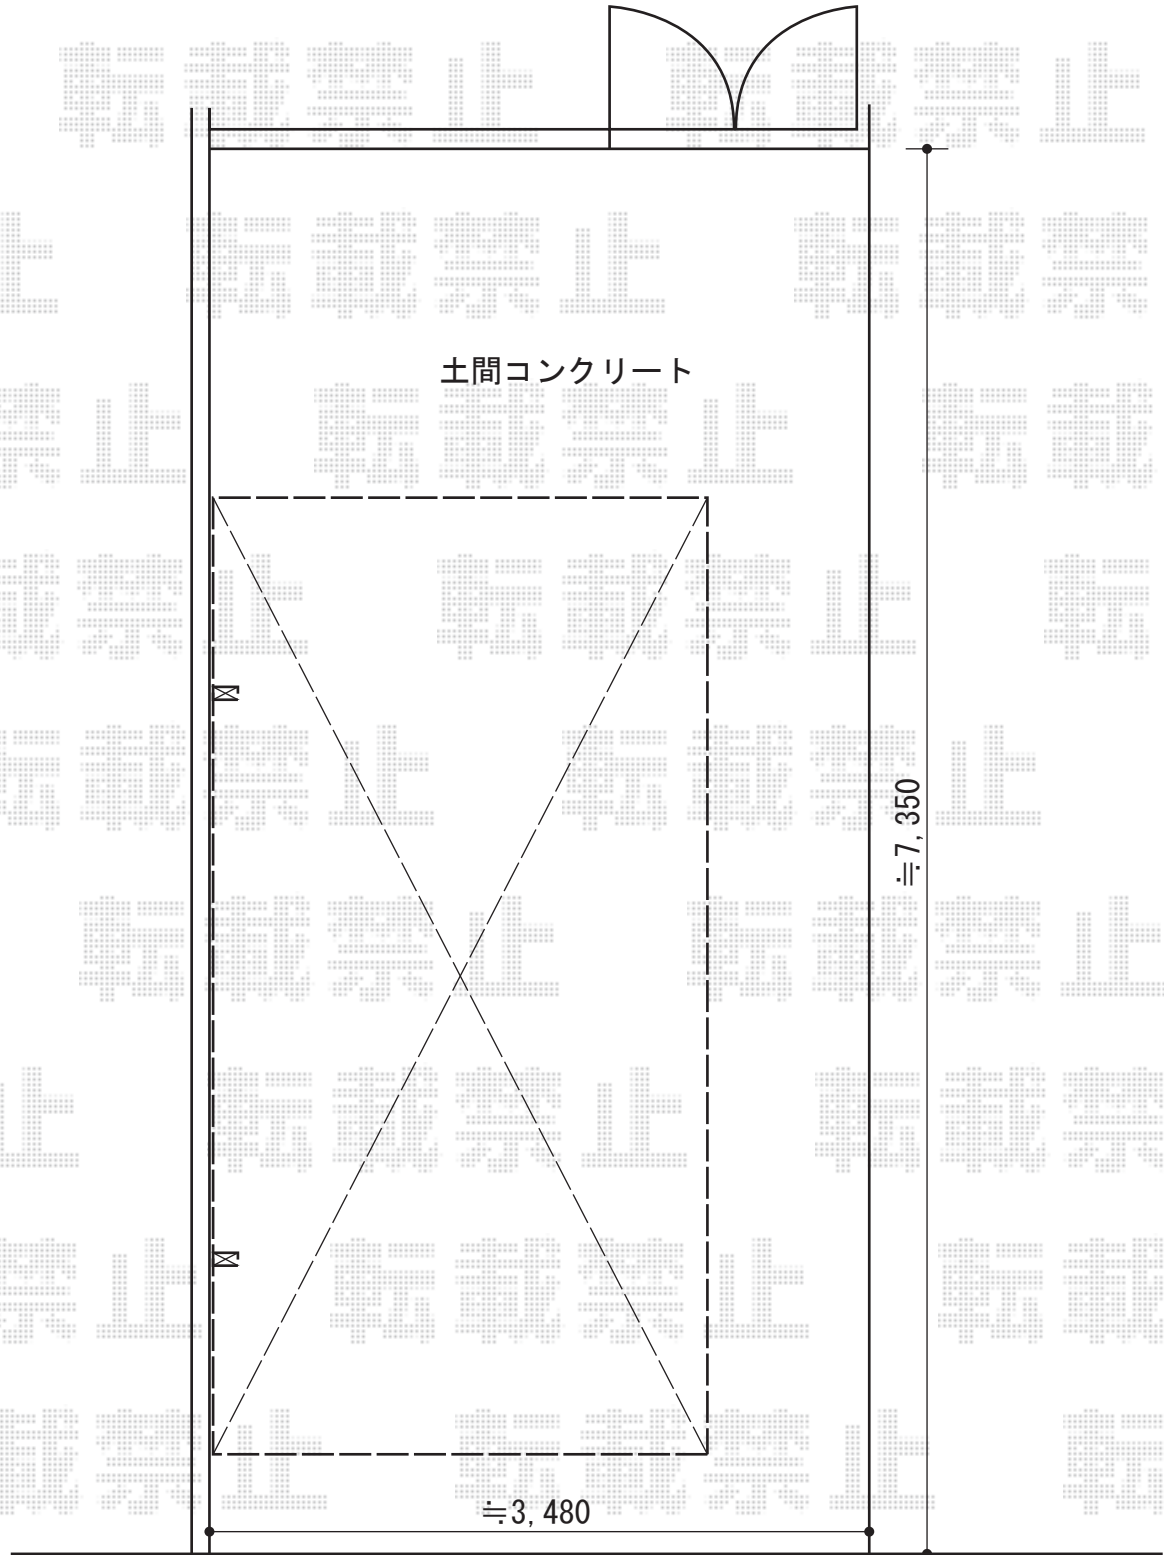

カーポート 施工概略図

トステム テールポートシグマIII 積雪~20cm対応
幅= 2,700mm
奥行= 4,980mm
色: ブロンズ
屋根材: ポリカーボネート (ブルースモーク)
柱仕様: 標準柱仕様 (有効高 約1,800mm)

担当者

西村