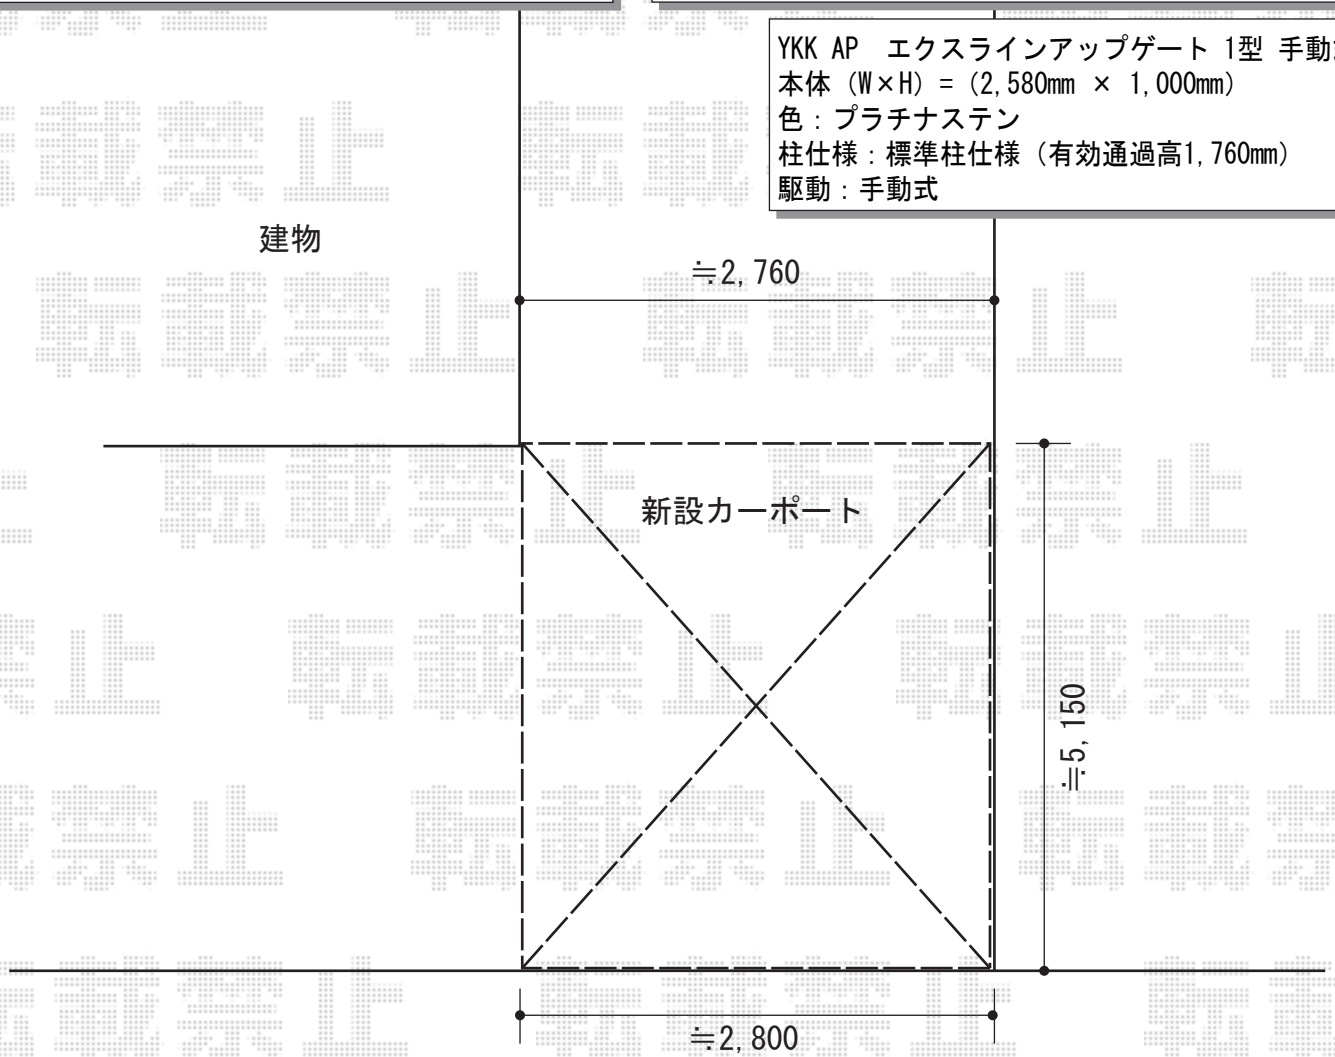

カーポート 施工概略図

YKK AP 着脱式サポート 標準・ハイルーフ兼用 3本入り
色：プラチナステン
数量：1セット

YKK AP レイナキャップポートグラン50 積雪～50cm対応
幅= 2,702mm
奥行= 5,052mm
色：プラチナステン
屋根材：熱線遮断ポリカーボネート(トーマイマット)
柱仕様：ハイルーフ柱仕様(有効高 約2,355mm)

YKK AP エクスラインアップゲート 1型 手動式
本体(W×H) = (2,580mm × 1,000mm)
色：プラチナステン
柱仕様：標準柱仕様(有効通過高1,760mm)
駆動：手動式