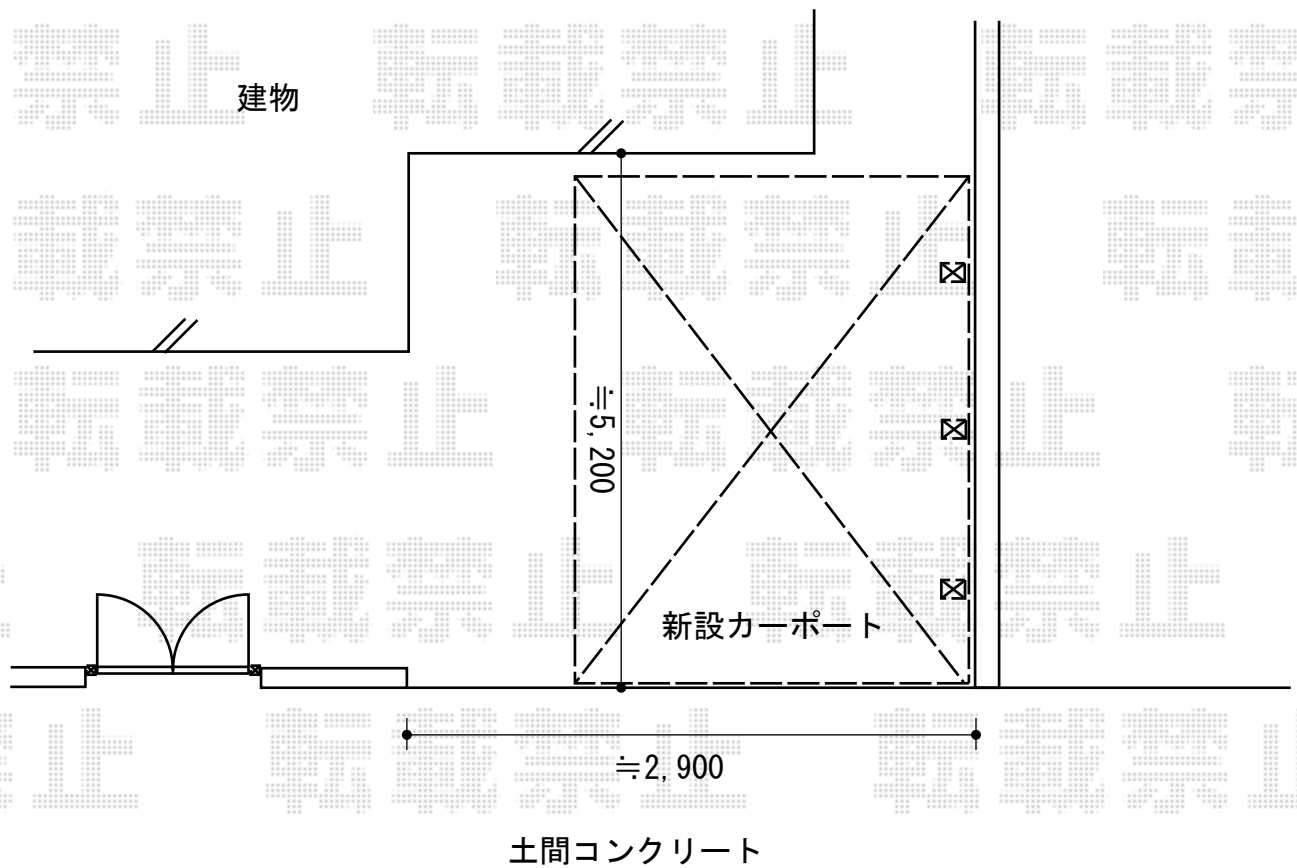

カーポート 施工概略図

トステム テールポートシグマIII 1500 積雪~50cm対応
幅= 2,700mm
奥行= 4,982mm
色: ブロンズ
屋根材: ポリカーボネート (ブラウン)
柱仕様: ロング柱23仕様 (有効高 約2,300mm)

トステム 着脱式サポート ロング柱23用 1本入
色: ブロンズ
数量: 3セット

担当者

栢田