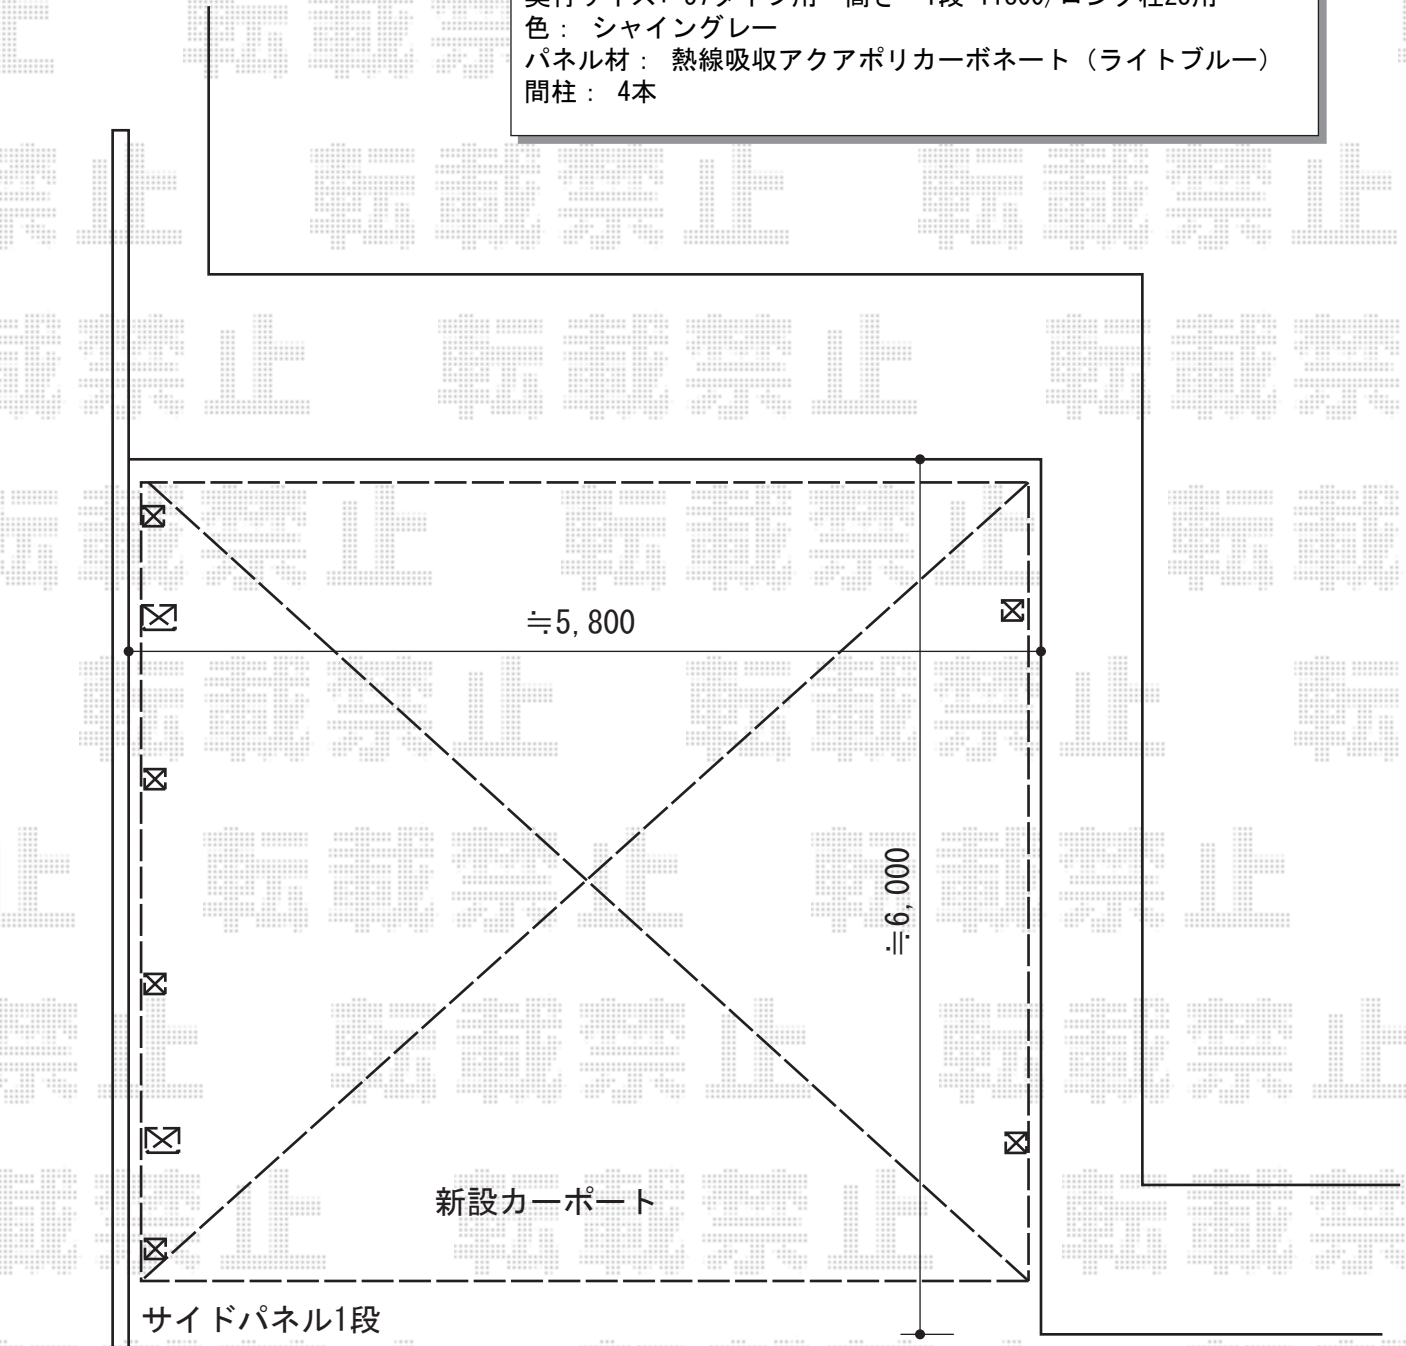

カーポート 施工概略図

トステム カーブポートシグマIII ワイド 積雪～20cm対応
幅= 5,443mm
奥行= 5,686mm
色： シャイングレー
屋根材： 熱線吸収アクアポリカーボネート（ライトブルー）
柱仕様： ロング柱23仕様（有効高 約2,300mm）

収納式物干し
仕様： 標準 2本入り 色： シャイングレー

サイドパネル(片側分)
奥行サイズ： 57タイプ用 高さ= 1段 H800/ロング柱23用
色： シャイングレー
パネル材： 熱線吸収アクアポリカーボネート（ライトブルー）
間柱： 4本