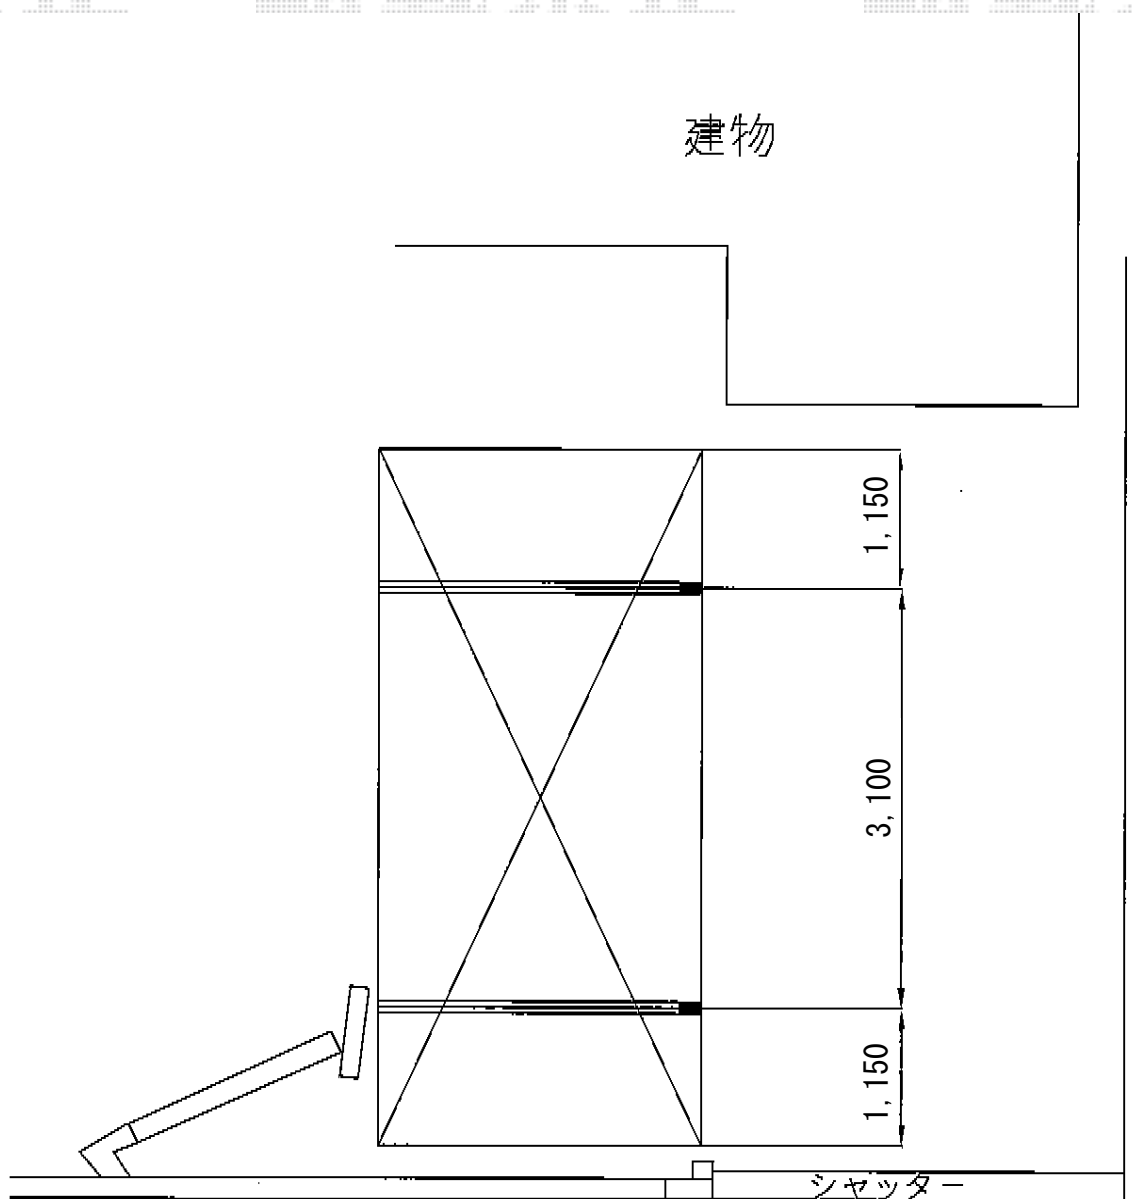

レイナポートグラン 積雪～20cm対応 施工概略図

YKK AP レイナポートグラン 積雪～20cm対応
幅= 2,400mm
奥行= 5,052mm
色：【仮】ブラウン
屋根材：【仮】ポリカーボネート（アースブルー）
柱仕様：ハイルーフ柱仕様（有効高 約2,355mm）

YKK AP レイナポートグラン 着脱式サポート 標準・ハイルーフ兼用 2本入り
色：【仮】ブラウン
数量：1セット

担当者

谷岡