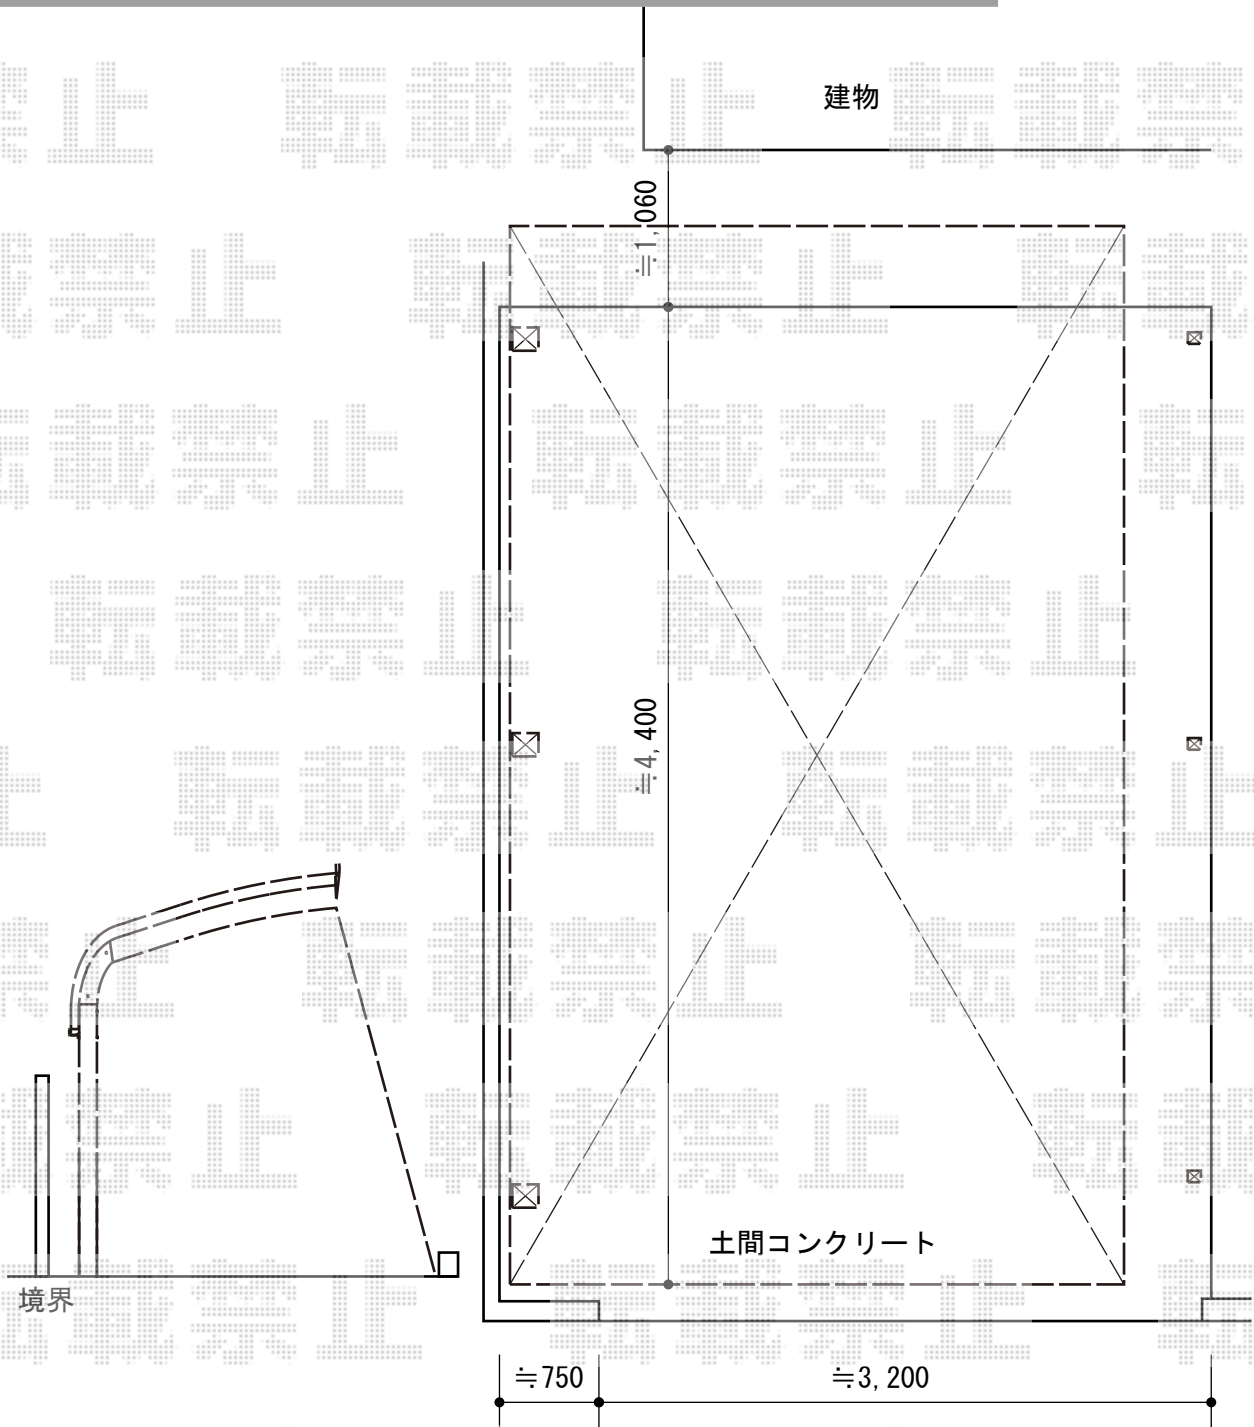

テールポートシグマIII 1500 積雪～50cm対応 施工概略図

トステム テールポートシグマIII 1500 積雪～50cm対応

幅= 3,000mm

奥行= 4,982mm

色： オータムブラウン

屋根材： 熱線吸収アクアポリカーボネート（ライトブルー）

柱仕様： 標準柱仕様（有効高 約1,800mm）

トステム テールポートシグマIII 1500 着脱式サポート 標準 1本入

色： オータムブラウン

数量： 3セット

担当者	栢田
-----	----