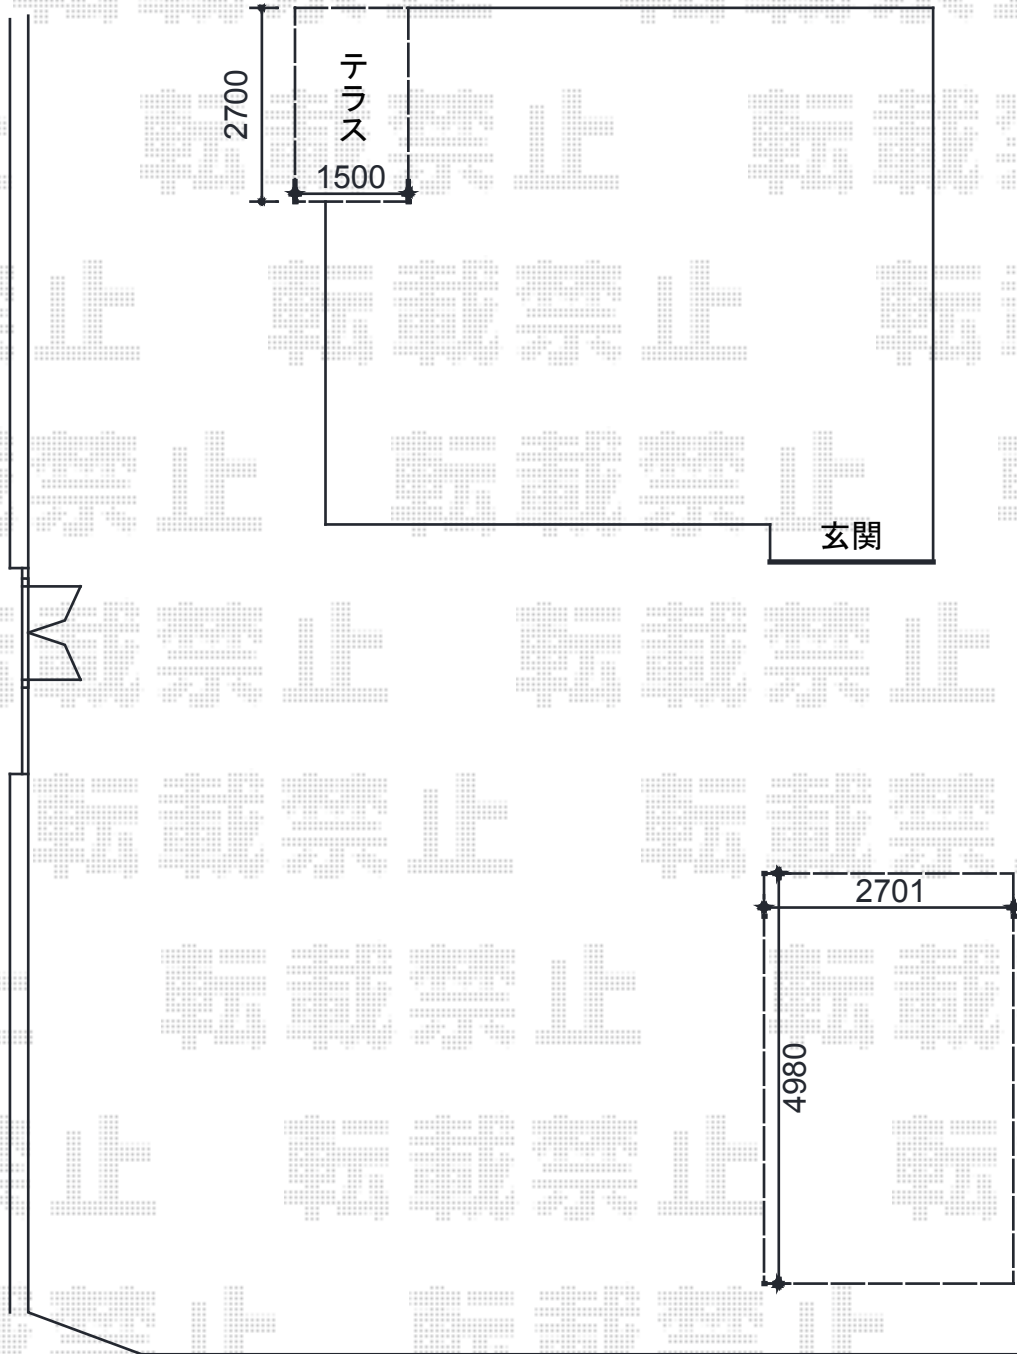

# カーポート 施工概略図

YKK AP レイナポートグラン 積雪～20cm対応  
幅= 2,700mm  
奥行= 5,052mm  
色： カームブラック  
屋根材： ポリカーボネート（スモークブラウン）  
柱仕様： 標準柱仕様（有効高 約2,000mm）

YKK AP 着脱式サポート（2本入り）  
仕様： 標準・ハイルーフ兼用  
色： カームブラック

担当者

西村