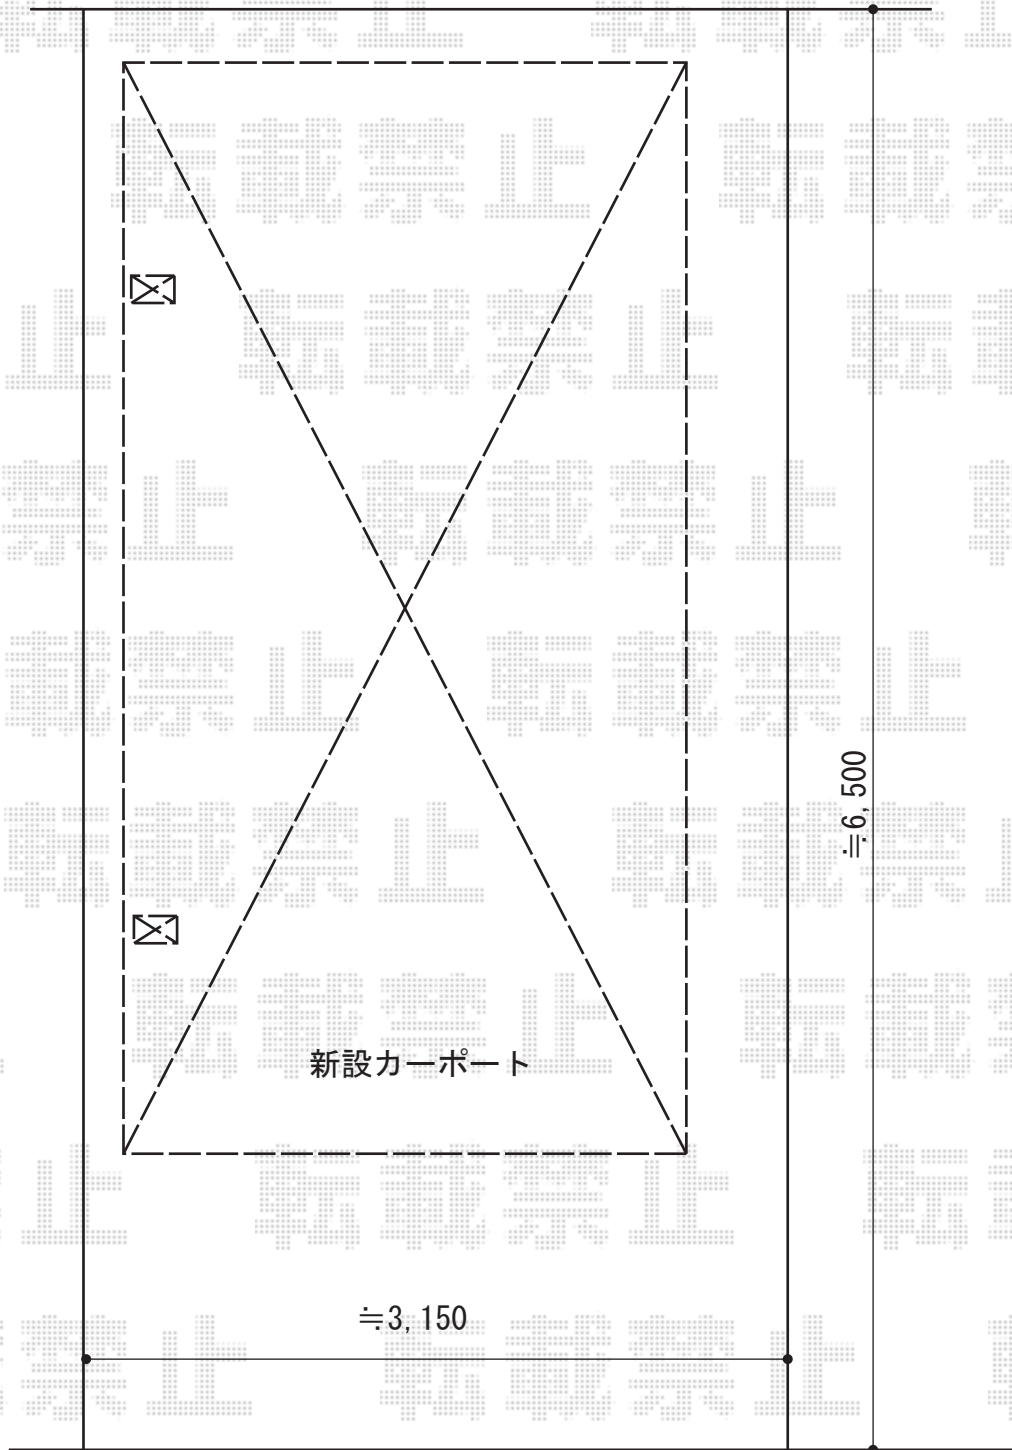

カーポート 施工概略図

YKK AP レイナキャップポートグラン50 積雪～50cm対応
幅= 2,702mm
奥行= 5,052mm
色： ブラウン
屋根材： ポリカーボネート（スモークブラウン）
柱仕様： 標準柱仕様（有効高 約2,000mm）

担当者

栢田