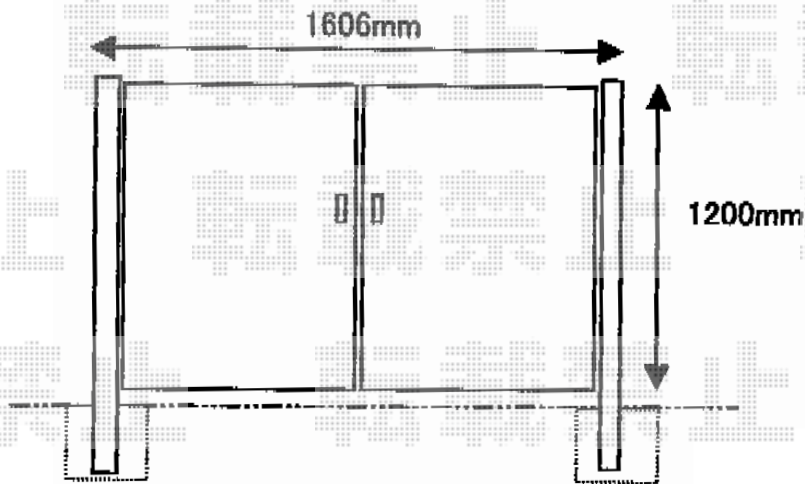

門扉 施工概略図

YKK AP エクスライン門扉3型 両開き 門柱使用
扉1枚 (W×H) = (700・700mm×1,200mm)
色：ブラウン
錠：ハンドル錠E8型
開き：内開き

柱元のタイルを解体して
柱設置致します

担当者

松保