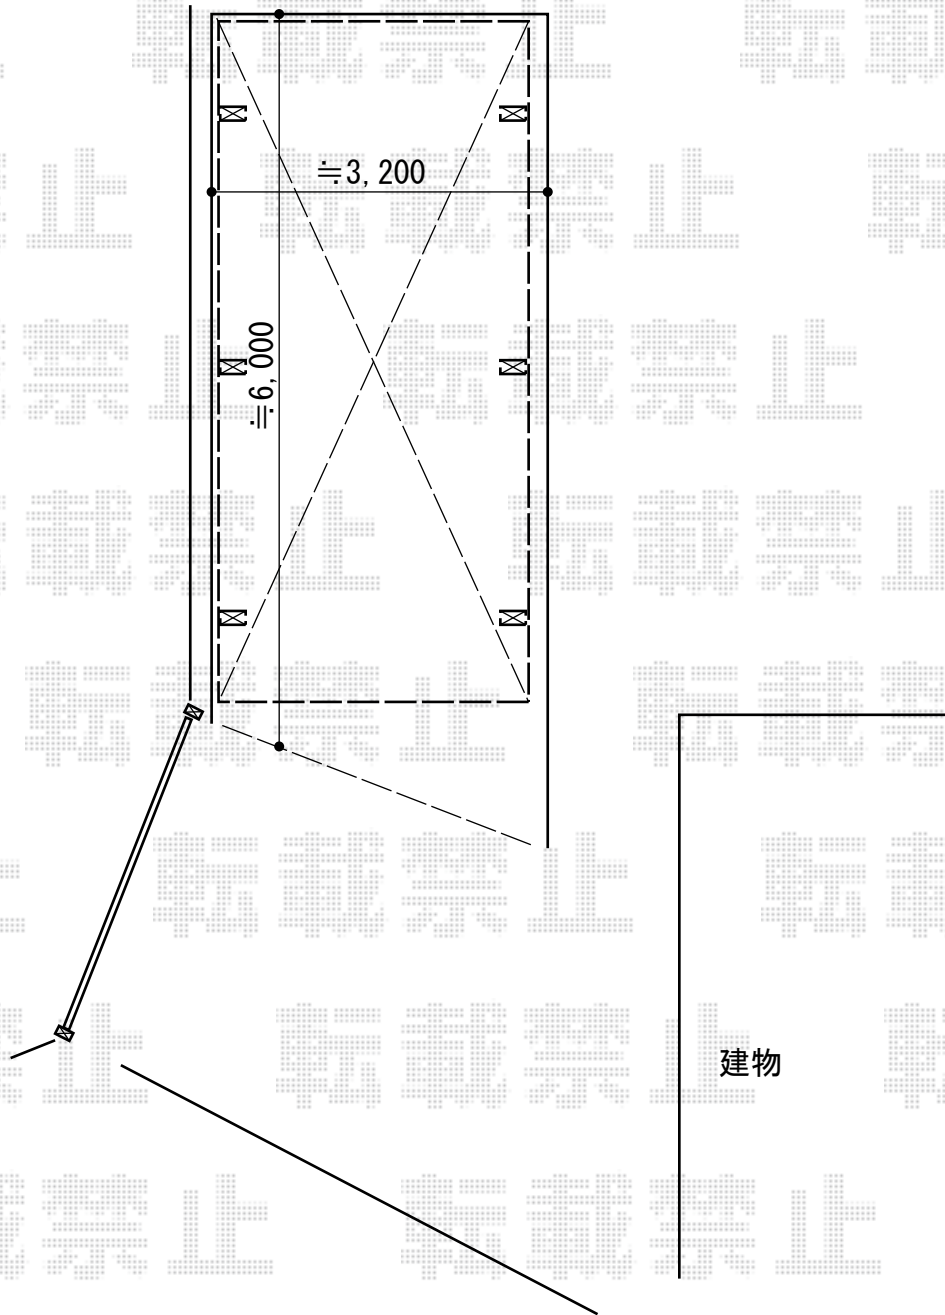

カーポート 施工概略図

トステム カルエードシグマIII 1500 積雪~50cm対応
幅= 3,057mm
奥行= 5,686mm
色: シャイングレー
屋根材: 熱線吸収アクアポリカーボネート (ライトブルー)
柱仕様: ロング柱23仕様 (有効高 約2,300mm)

担当者

酒井