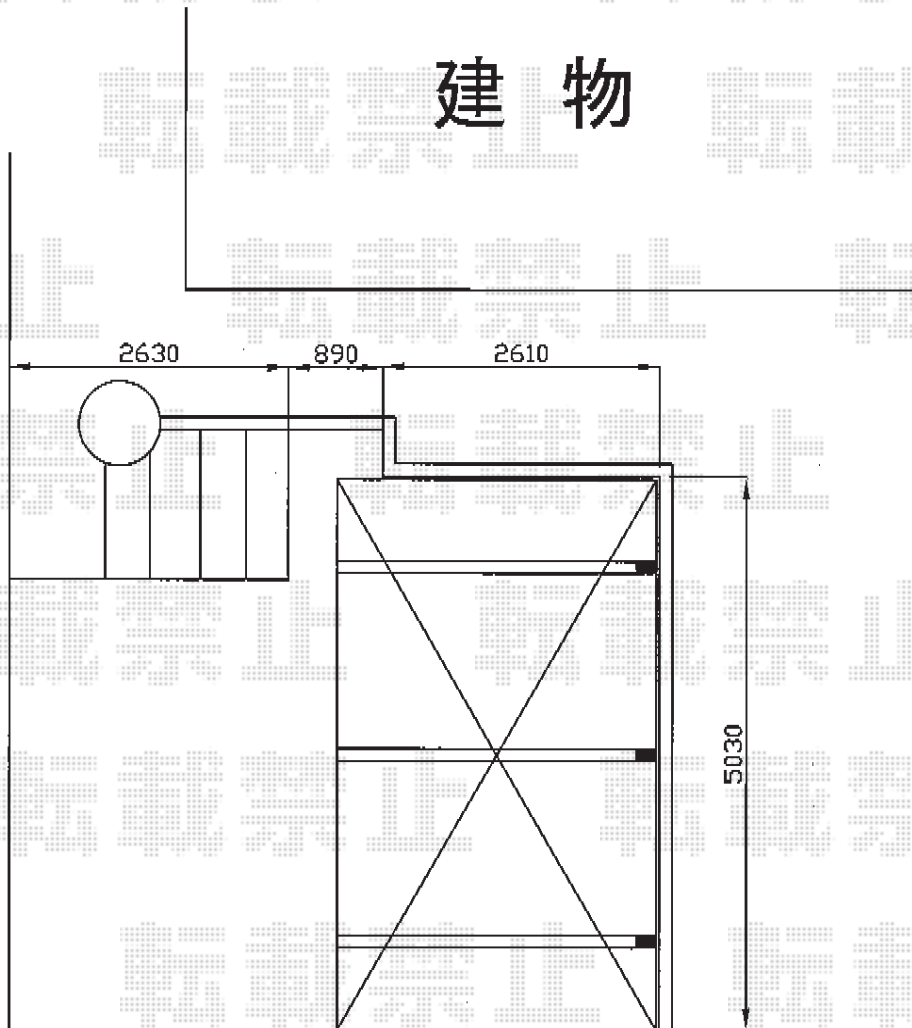

# カーポート 施工概略図

トステム レグナスポートシグマIII 積雪~20cm対応  
幅= 3,009mm  
奥行= 4,982mm  
色: シャイングレー  
屋根材: 熱線吸収アクアポリカーボネート (ライトブルー)  
柱仕様: ロング柱23仕様 (有効高 約2,300mm)

## 建 物

担当者

栢田