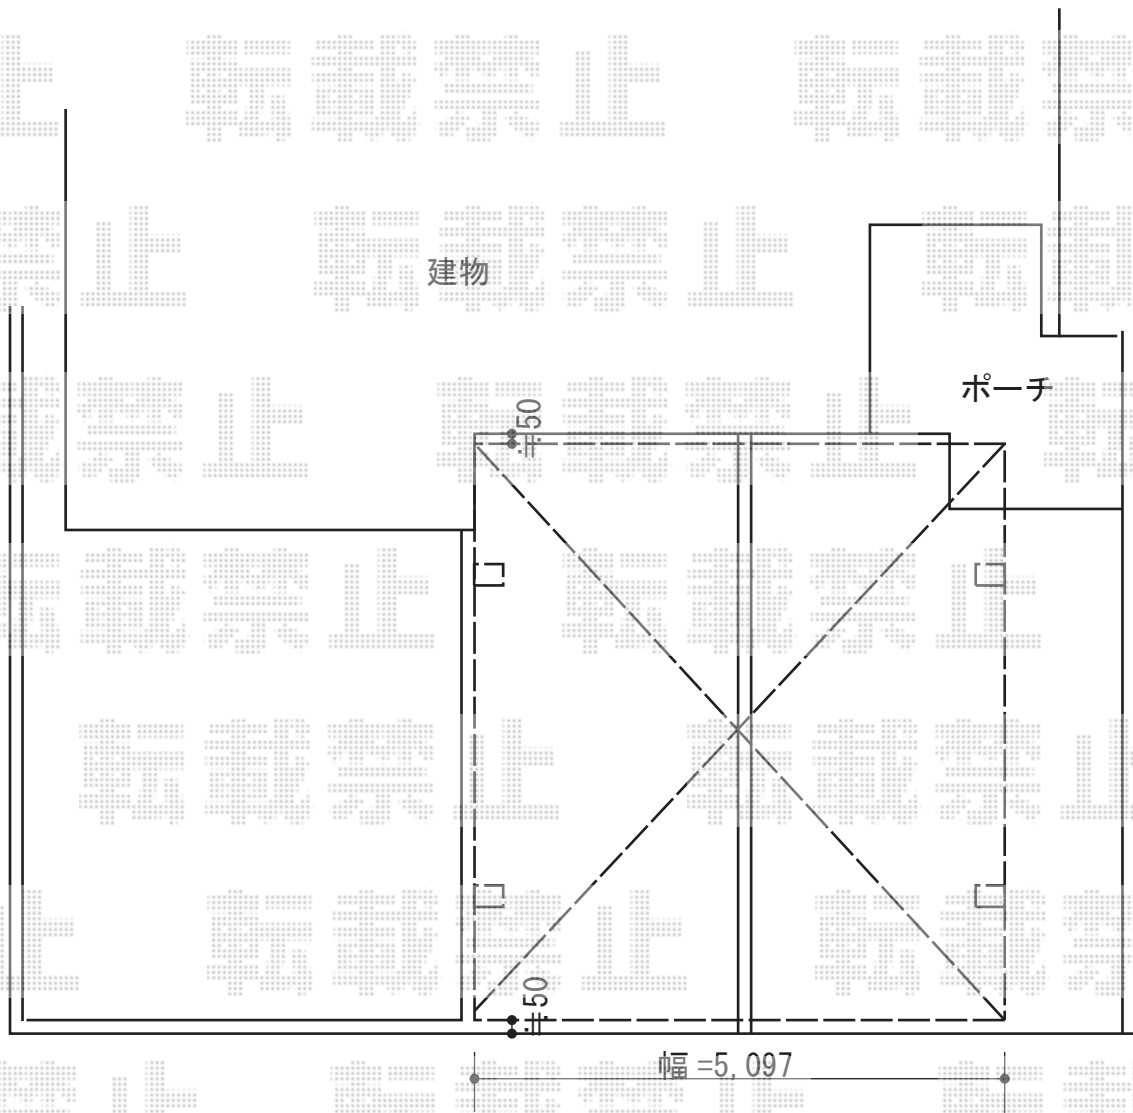

# カーポート 施工概略図

YKK AP レイナツインポートグラン 積雪~20cm対応  
幅= 5,097mm  
奥行= 5,052mm  
色： プラチナステン  
屋根材： ポリカーボネート（トーマイマット）  
柱仕様： ハイルーフ柱仕様（有効高 約2,355mm）

担当者

谷岡