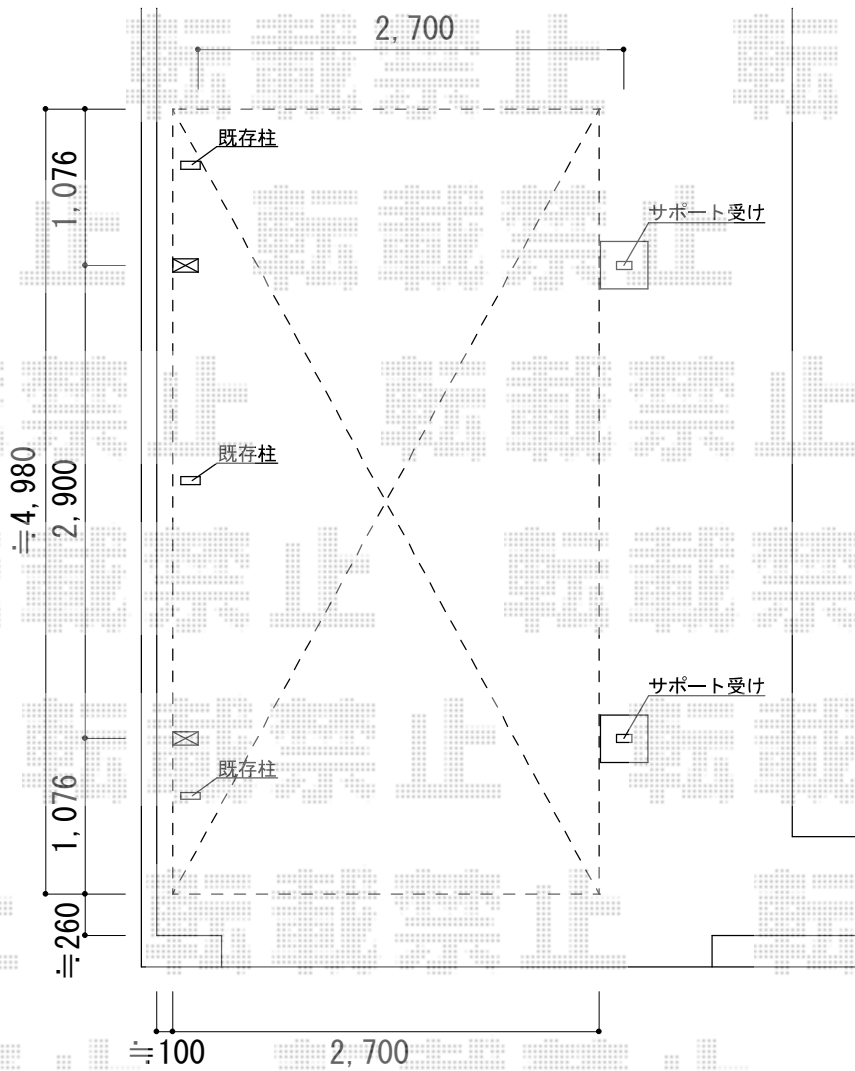

レイナポートグラン 積雪～20cm対応 施工概略図

YKK AP レイナポートグラン 積雪～20cm対応
 幅=2,700mm
 奥行=5,052mm
 色：ブラウン
 屋根材：ポリカーボネート（スモークブラウン）
 柱仕様：標準柱仕様（有効高 約2,000mm）

YKK AP レイナポートグラン 着脱式サポート 標準・ハイルーフ兼用 2本入り
 色：ブラウン
 数量：1セット

担当者	西村
-----	----