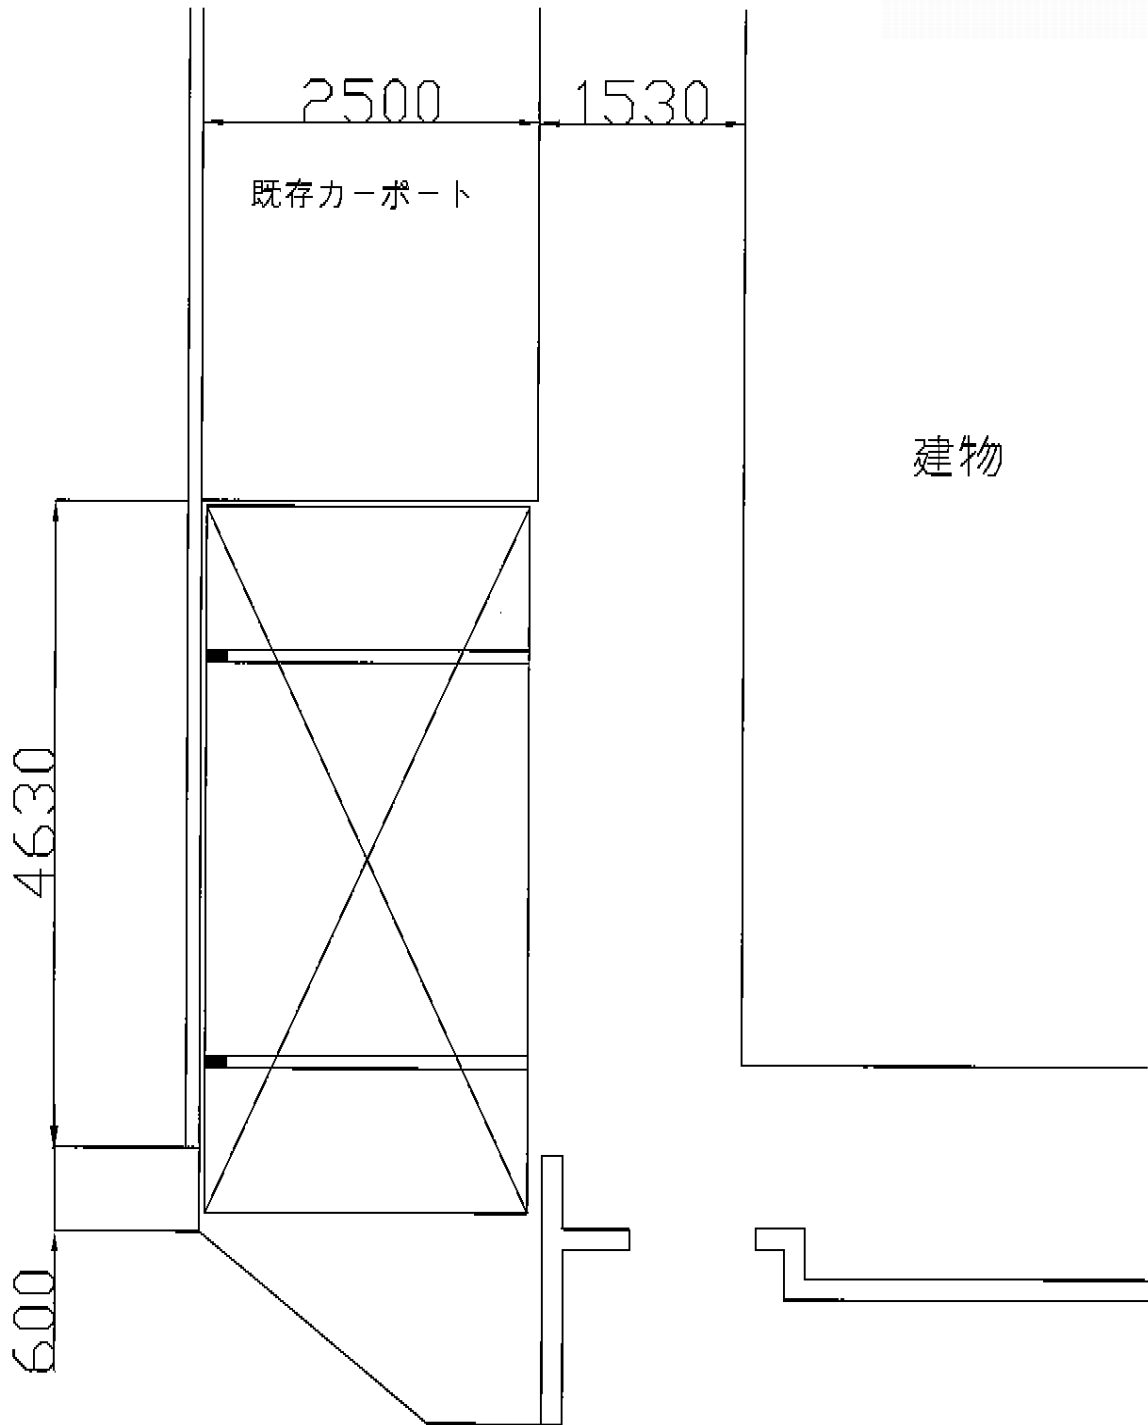

プレシオスポート 積雪～20cm対応 施工概略図

Value Select プレシオスポート 積雪～20cm対応

幅= 2,400mm

奥行= 5,052mm

色： グレースブラウン

屋根材： 熱線遮断ポリカーボネート（スカイブルーマット調）

柱仕様： ハイルフ柱仕様（有効高 約2,250mm）

担当者