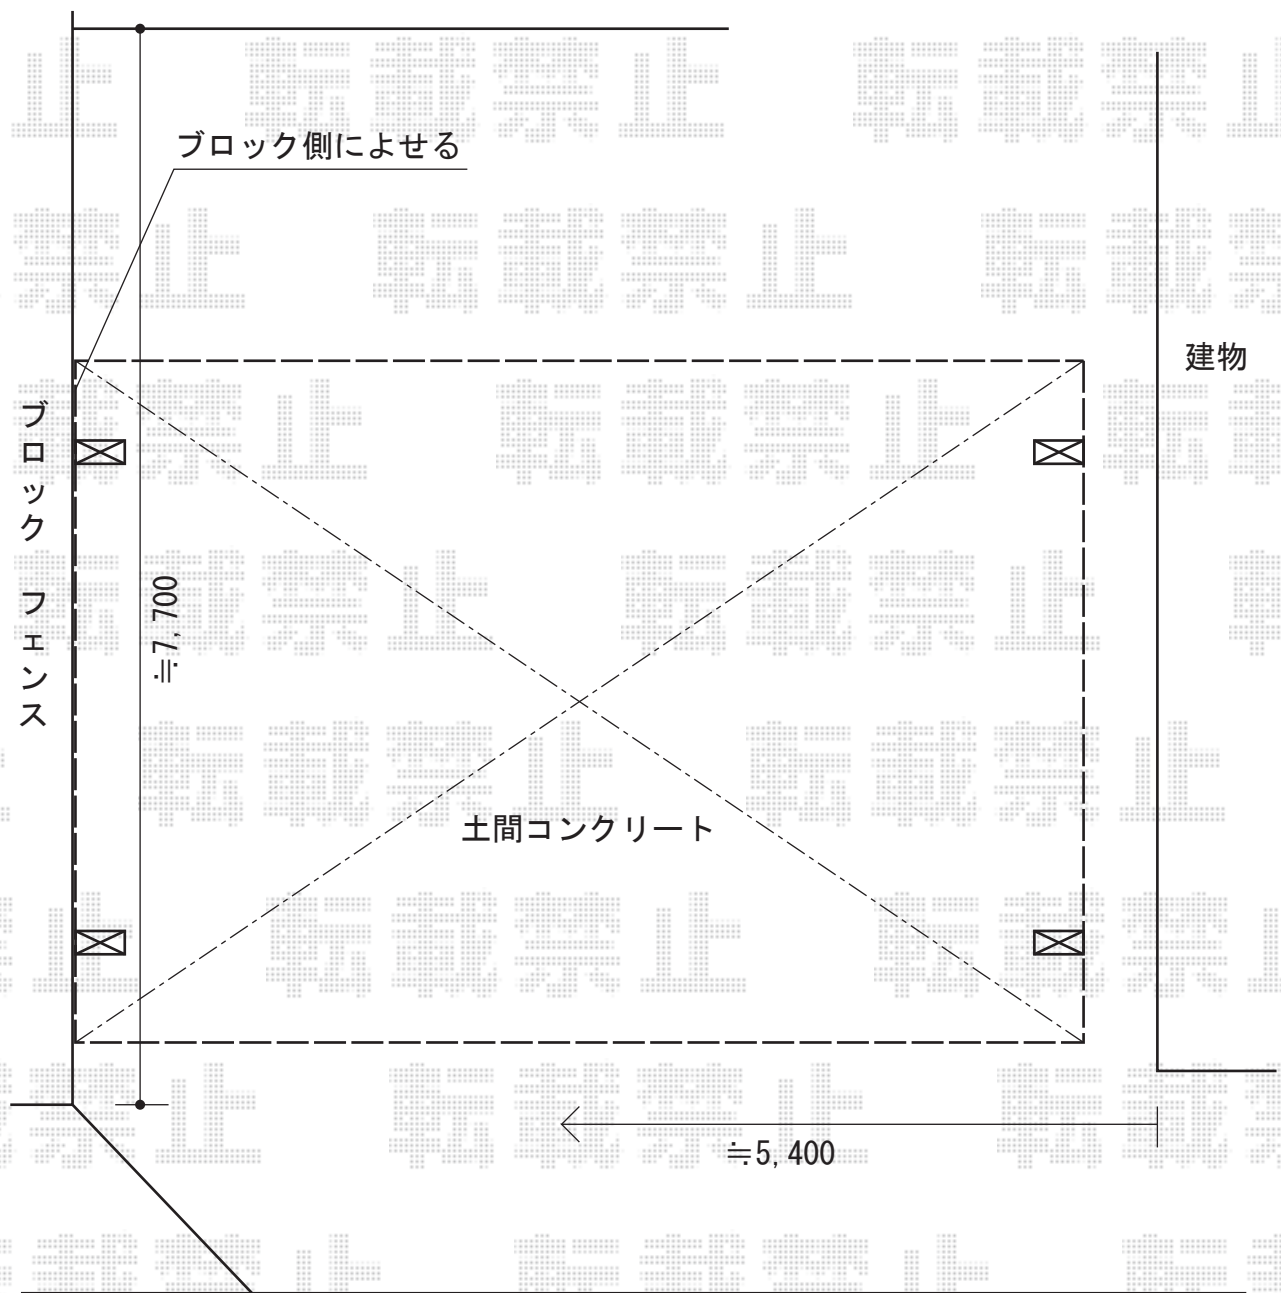

カーポート 施工概略図

トステム カーブポートシグマIII ワイド 積雪～20cm対応
幅= 5,140mm
奥行= 4,980mm
色： シャイングレー
屋根材： ポリカーボネート（ブルースモーク）
柱仕様： ロング柱23仕様（有効高 約2,300mm）

担当者

栢田