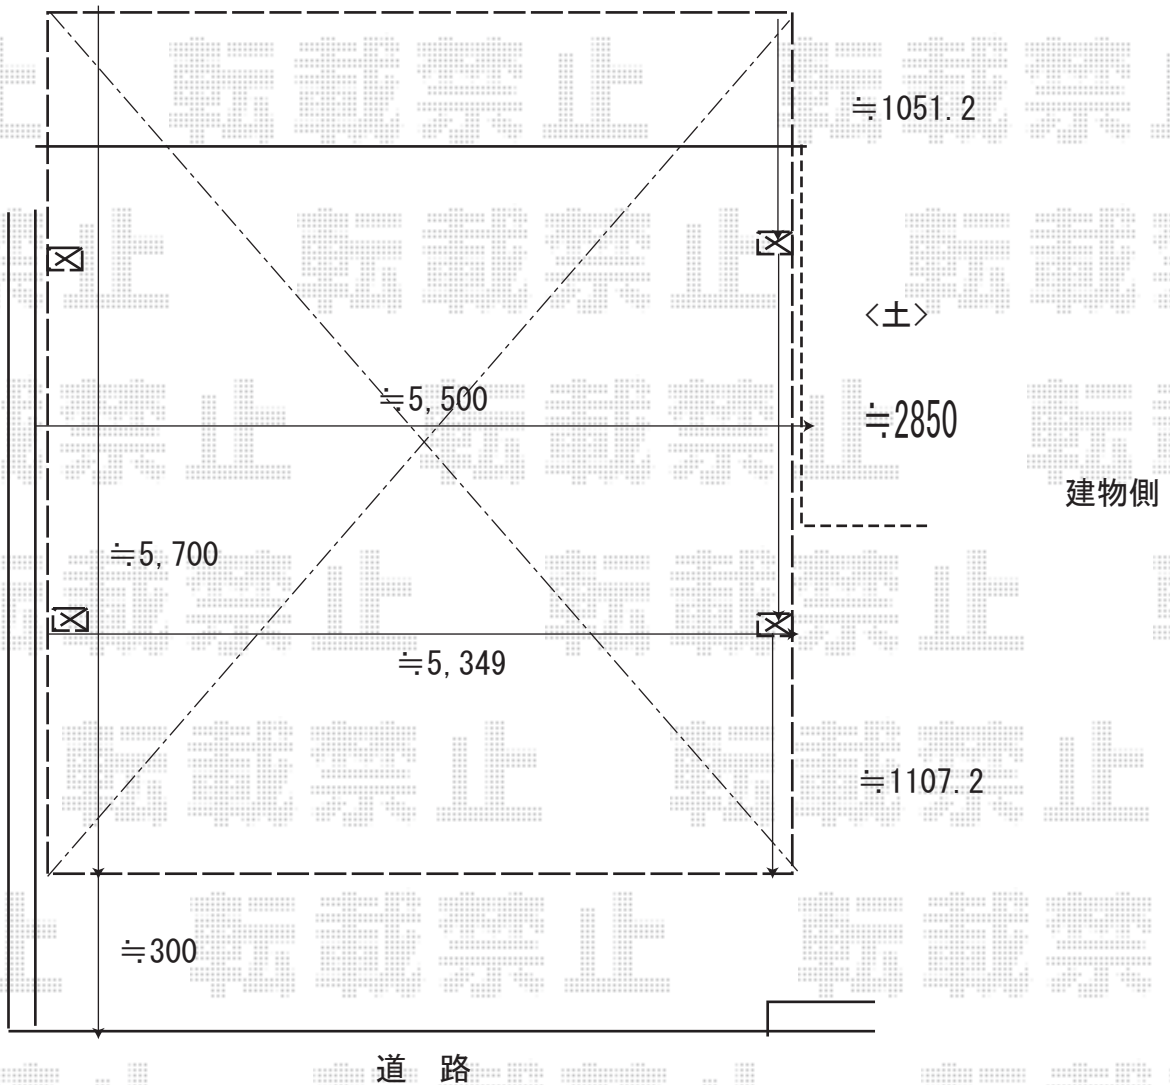

カーポート 施工概略図

TOEX ソルディーポート 1500 2台用 積雪~50cm対応
 幅= 5,349mm
 奥行= 5,714mm
 色: シヤイングレー
 屋根材: ポリカーボネート (クリアマット・すりガラス調)
 柱仕様: 標準柱仕様 (有効高 約2,300mm)

担当者	西村
-----	----