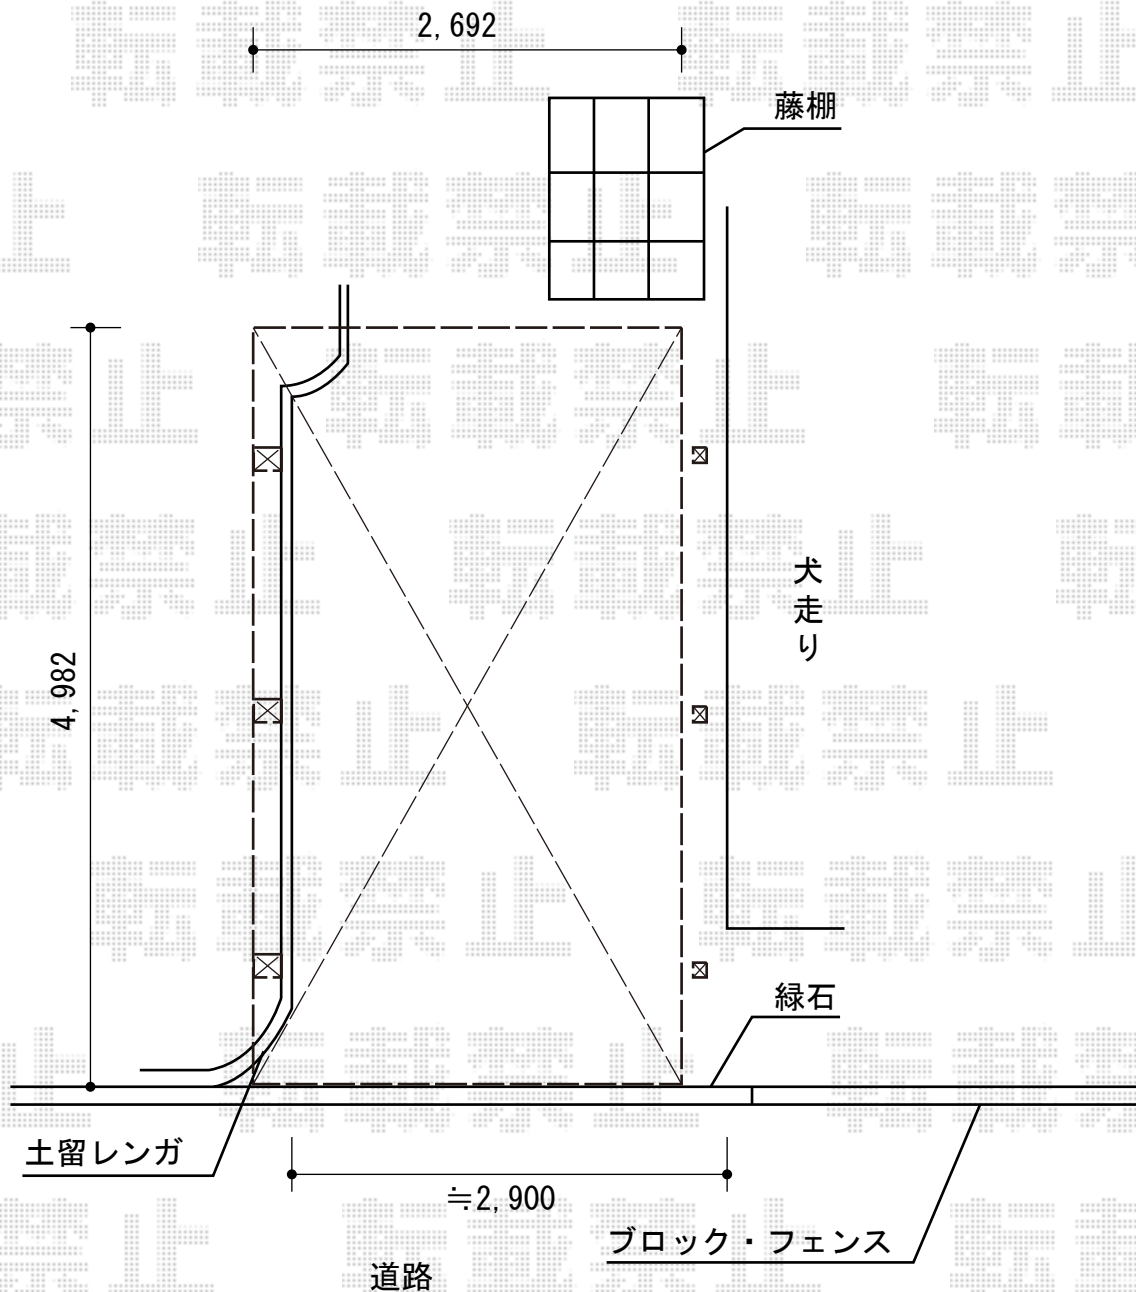

レグナスポートシグマIII 3000 積雪~100cm対応 施工概略図

トステム レグナスポートシグマIII 3000 積雪~100cm対応
幅= 2,692mm
奥行= 4,982mm
色： オータムブラウン
屋根材： ポリカーボネート（ブラウン）
柱仕様： 標準柱仕様（有効高 約1,800mm）

担当者

栢田