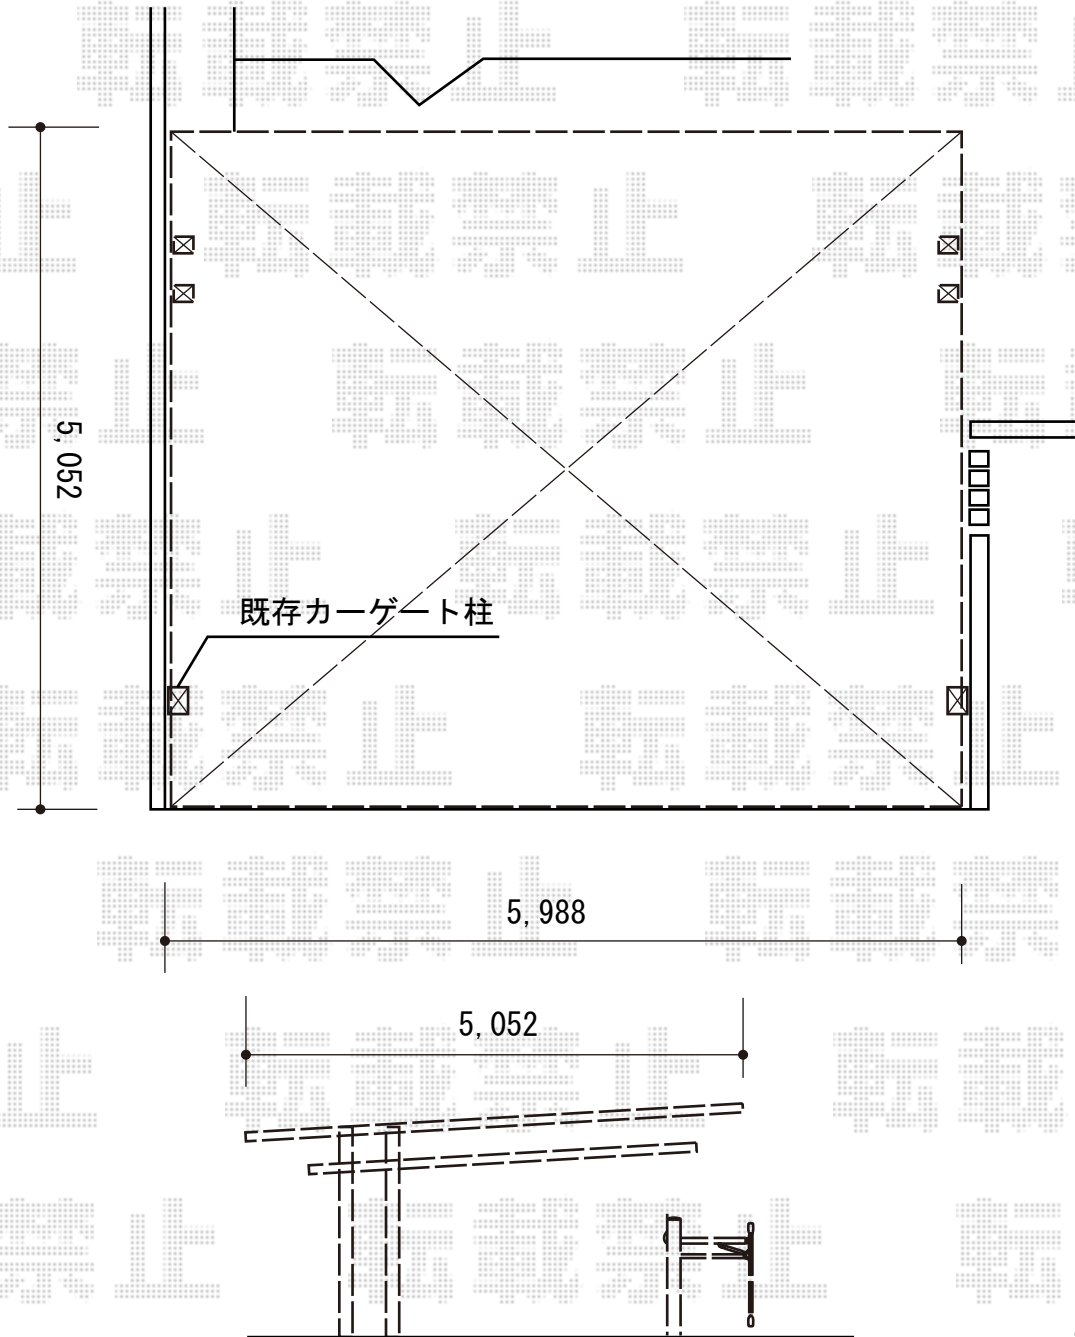

カーポート 施工概略図

三協アルミ 4Gワイド 積雪~20cm対応  
幅=5,979mm  
奥行=5,003mm  
色：アーバングレー  
屋根材：ポリカーボネート（かすみ）  
柱仕様：ロング柱仕様（2,350mm）

担当者

酒井