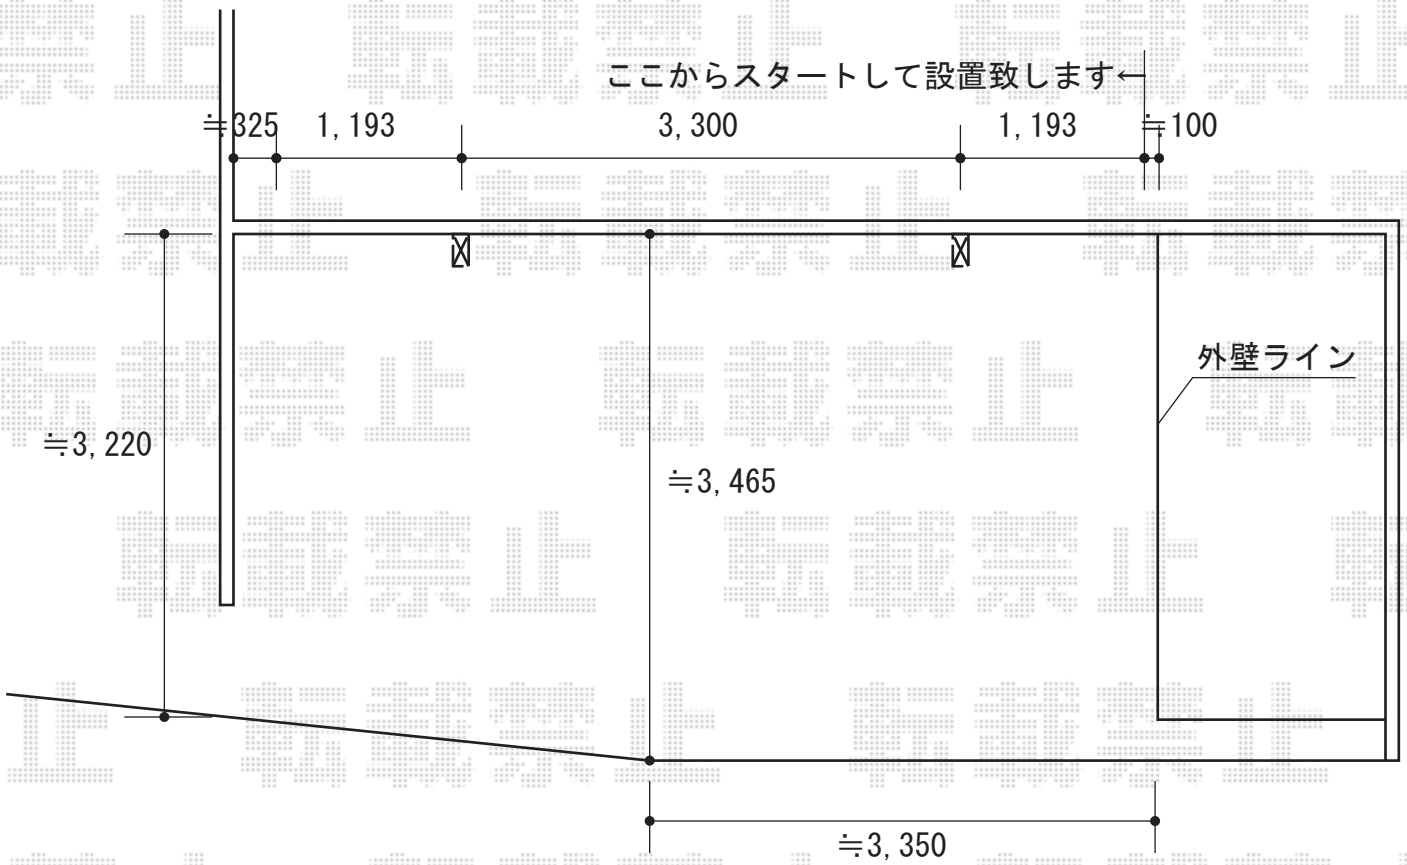

カーポート 施工概略図

トステム レガーナポートシグマIII 雨樋なし 積雪~20cm対応
幅= 3,025mm
奥行= 5,686mm
色: シャイングレー
屋根材: ポリカーボネート (ブラウン)
柱仕様: 標準柱仕様 (有効高 約1,986mm)

担当者

栢田