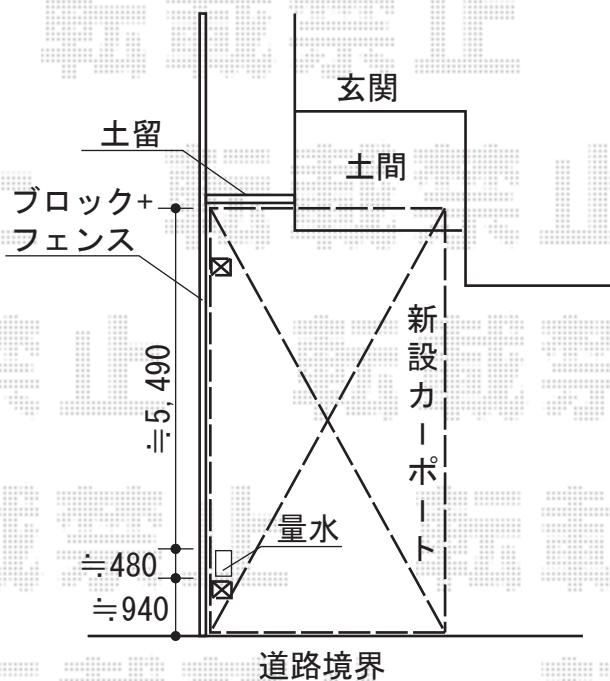

バルコニー屋根・カーポート 施工概略図

担当者

竹下