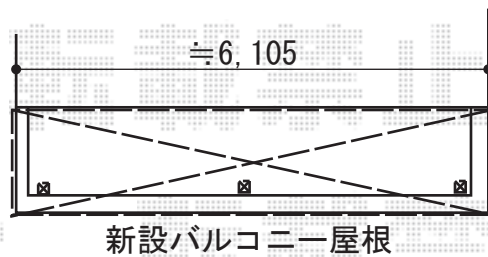

バルコニー屋根・カーポート 施工概略図

担当者

竹下