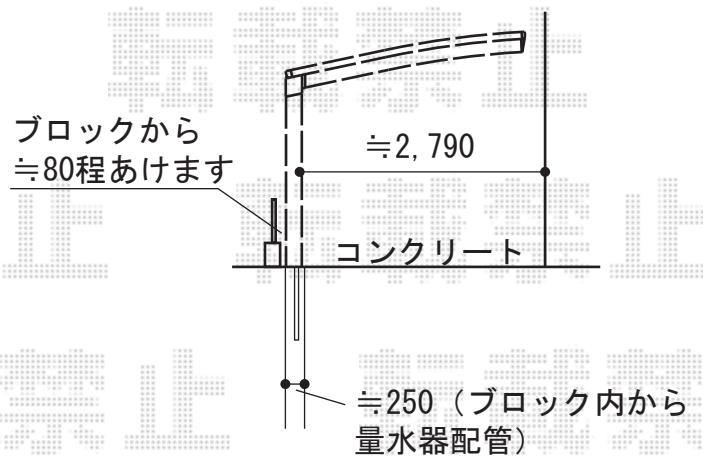

バルコニー屋根・カーポート 施工概略図

担当者

竹下