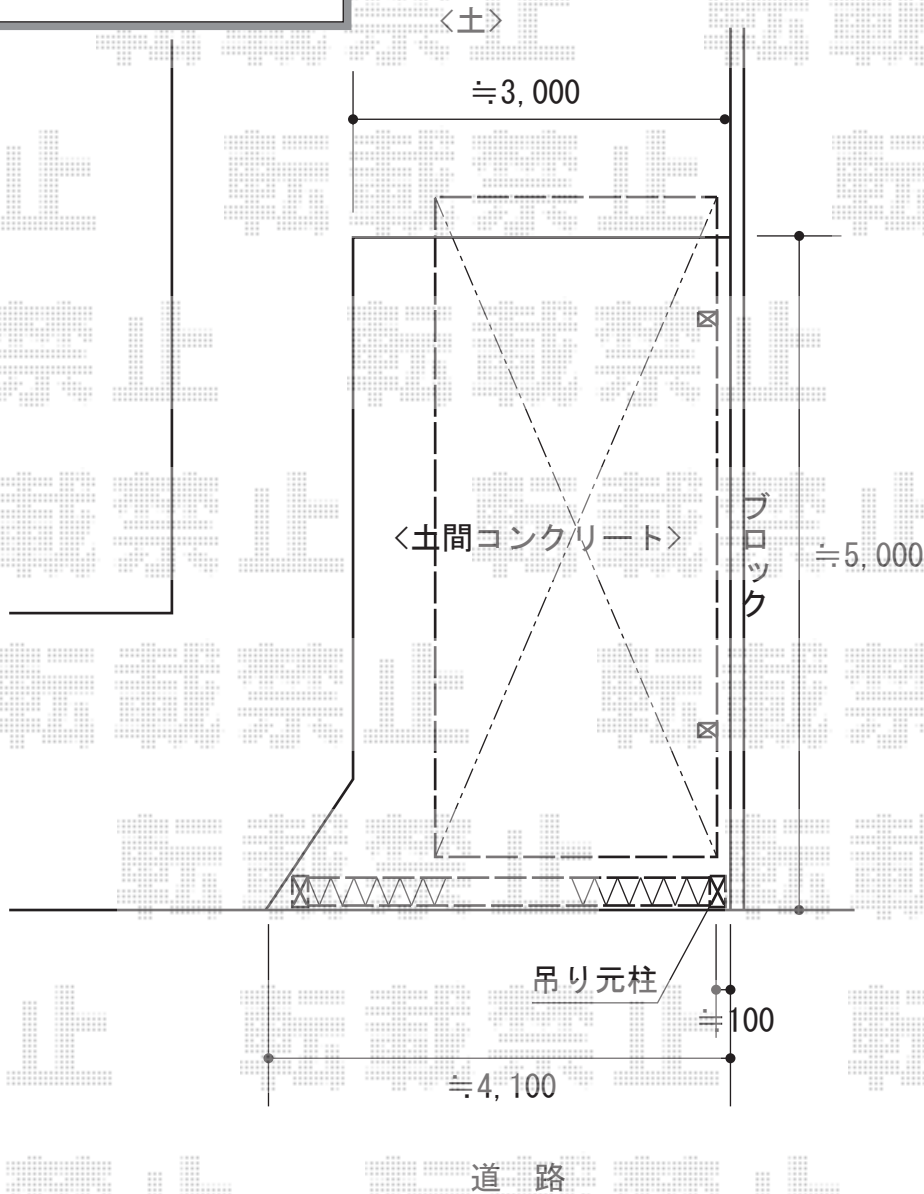

エクステリア 施工概略図

Value Select プレシオサポート 積雪~20cm対応
 幅= 2,400mm
 奥行= 5,052mm
 色: チャコールブラック
 屋根材: ポリカーボネート (ガラスマット)
 柱仕様: 標準柱仕様 (有効高 約1,800mm)

Value Select トリップゲート PB型 ノンレール 片開き 41S
 開口幅= 4,035mm
 全幅= 4,135mm
 たたみ幅= 453mm
 高さは 1,200mm
 色: ブラック
 キャスター数: 3箇所
 落棒数: 2本

Value Select 着脱式補助柱 2本入り
 色: チャコールブラック
 数量: 1セット

Value Select 収納式物干しセット2型 2本入り
 色: チャコールブラック
 数量: 1セット

担当者

西村