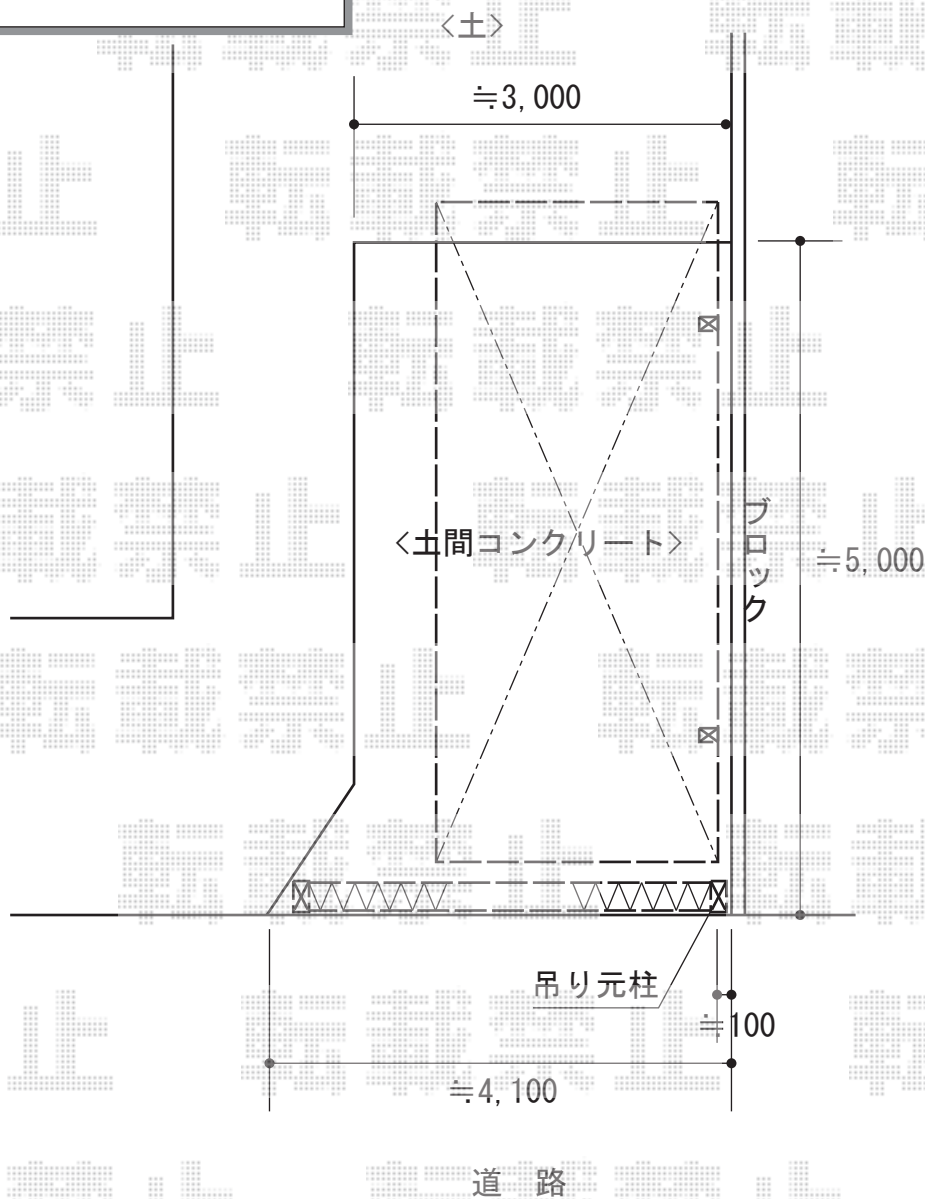

# エクステリア 施工概略図

Value Select プレシオサポート 積雪~20cm対応  
 幅= 2,400mm  
 奥行= 5,052mm  
 色: チャコールブラック  
 屋根材: ポリカーボネート (ガラスマット)  
 柱仕様: 標準柱仕様 (有効高 約1,800mm)

Value Select トリップゲート PB型 ノンレール 片開き 41S  
 開口幅= 4,035mm  
 全幅= 4,135mm  
 たたみ幅= 453mm  
 高さ= 1,200mm  
 色: ブラック  
 キャスター数: 3箇所  
 落棒数: 2本

Value Select 着脱式補助柱 2本入り  
 色: チャコールブラック  
 数量: 1セット

Value Select 収納式物干しセット2型 2本入り  
 色: チャコールブラック  
 数量: 1セット

担当者

西村