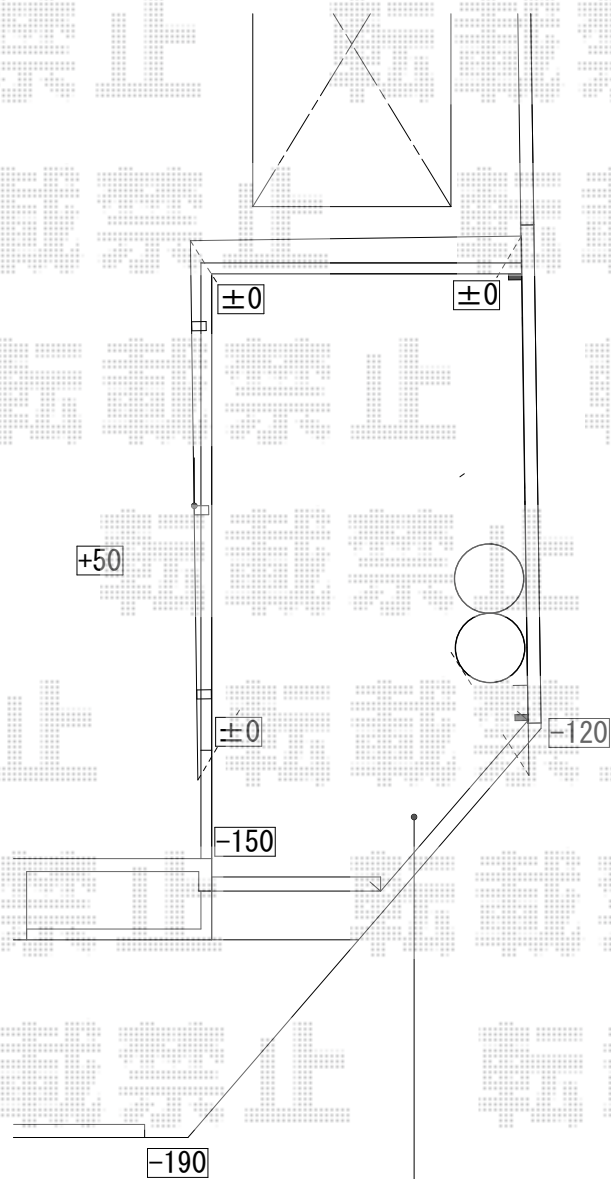

エクステリア商品 施工概略図

TOEX アルシャインII M型 Aタイプ<角地タイプ>
ノンレール 両開き 230+190
開口幅= 2,087mm+1,687mm
全幅= 2,208mm+1,808mm
たたみ幅= 413mm+340mm
高さ= 1,250mm
色： シャイングレー
キャスター数： 2箇所+1箇所
落棒数： 2本+1本

見積り 2： 既存カーポート（3本柱）撤去・処分, 柱部分モルタル補修
既存伸縮門扉解体・撤去処分
新設伸縮門扉（既存と同位置へ設置）
TOEX/アルシャインII・M型・Aタイプ・角地タイプ・
H12・ノンレール・本体230+連結本体190