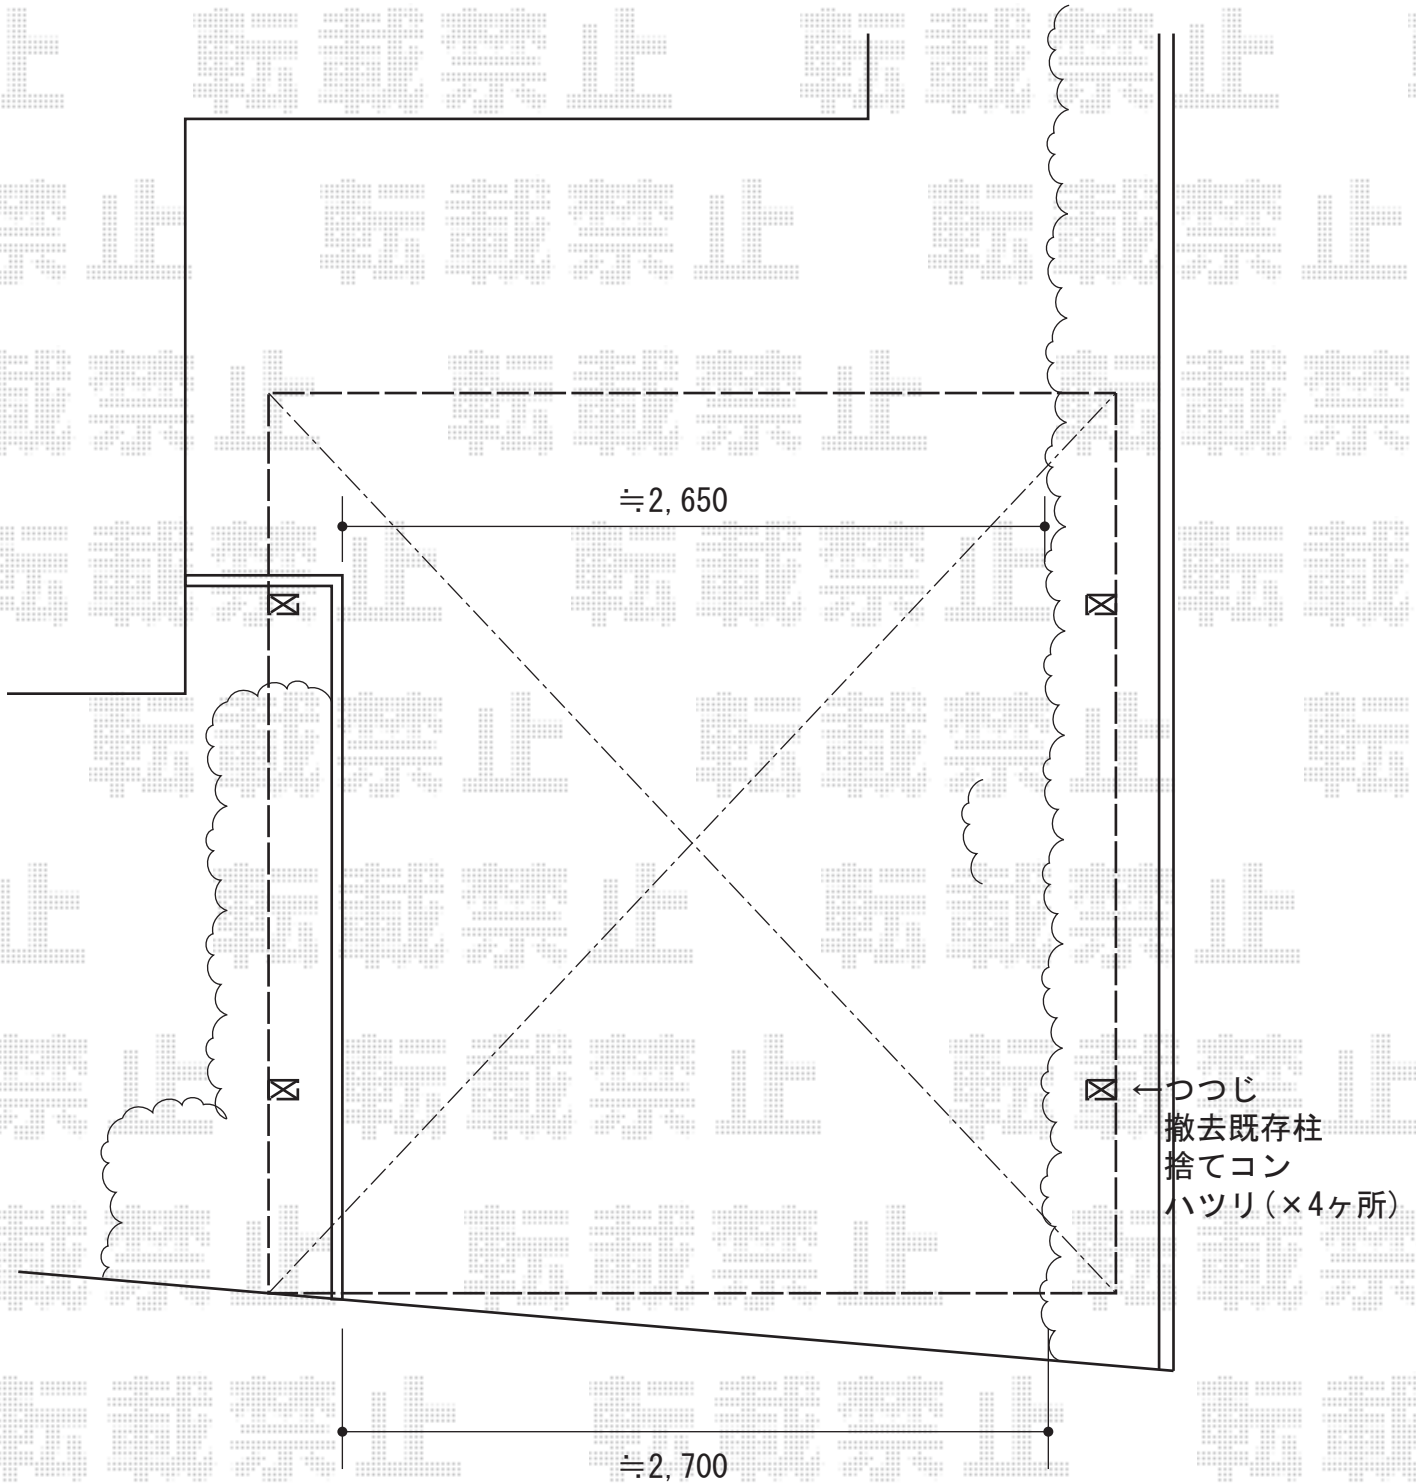

# カーポート 施工概略図

トステム カルエードシグマIII 積雪~20cm対応  
幅= 3,057mm  
奥行= 4,980mm  
色 : オータムブラウン  
屋根材 : 熱線吸収アクアポリカーボネート (ライトブルー)  
柱仕様 : ロング柱23仕様 (有効高 約2,300mm)

担当者	西村
-----	----