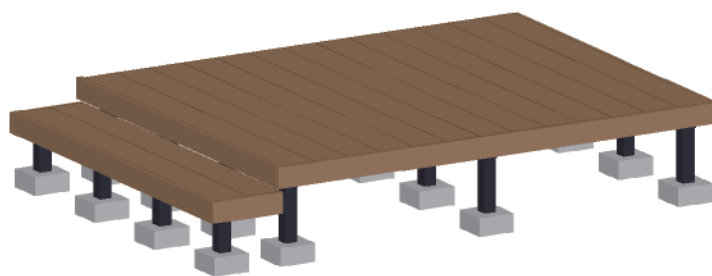

## ウッドデッキ 施工概略図

YKK AP リウッドデッキ 200  
間口= 1.5間 (2,651mm)  
出幅= 7尺 (2,120mm)  
色： レッドブラウン  
床板： 縦貼り  
幕板： 標準幕板  
束柱： Tタイプ(400~550mm) (色：カームブラック)

YKK AP 段床セット 1段 片側面タイプ  
出幅= 7尺用  
色： 本体/レッドブラウン 束柱/【カームブラック】  
追加部材： 張り出し部分幕板一式