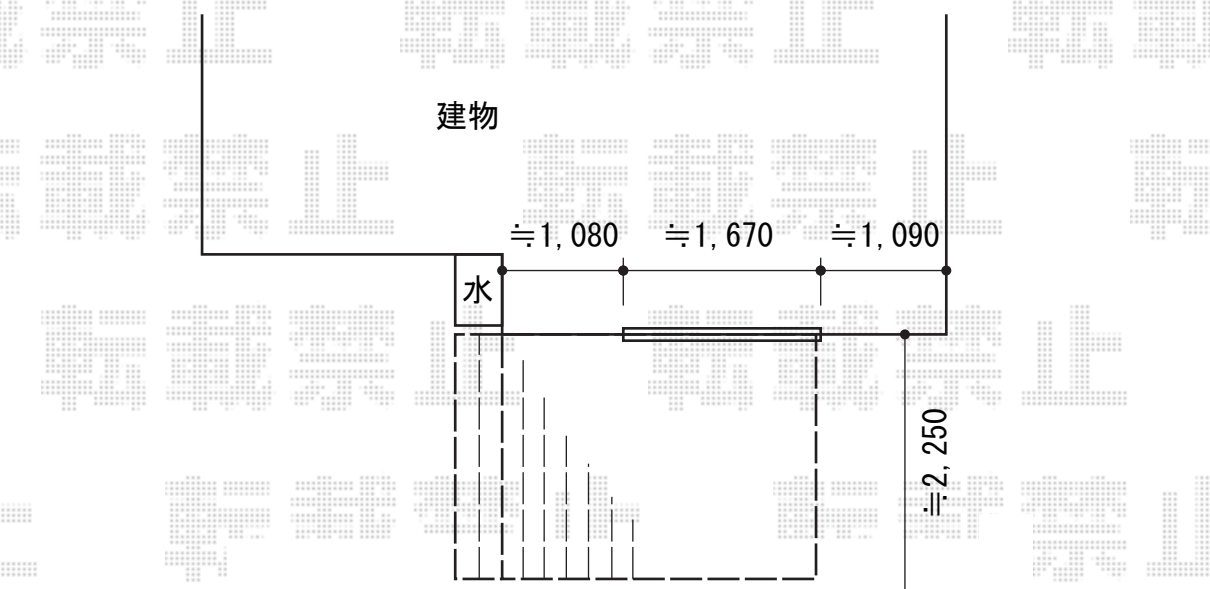

## ウッドデッキ 施工概略図

YKK AP リウッドデッキ 200  
間口= 1.5間 (2,651mm)  
出幅= 7尺 (2,120mm)  
色： レッドブラウン  
床板： 縦貼り  
幕板： 標準幕板  
束柱： Tタイプ(400~550mm) (色：カームブラック)

YKK AP 段床セット 1段 片側面タイプ  
出幅= 7尺用  
色： 本体/レッドブラウン 束柱/【カームブラック】  
追加部材： 張り出し部分幕板一式

2014-2-210081

担当者

伏見