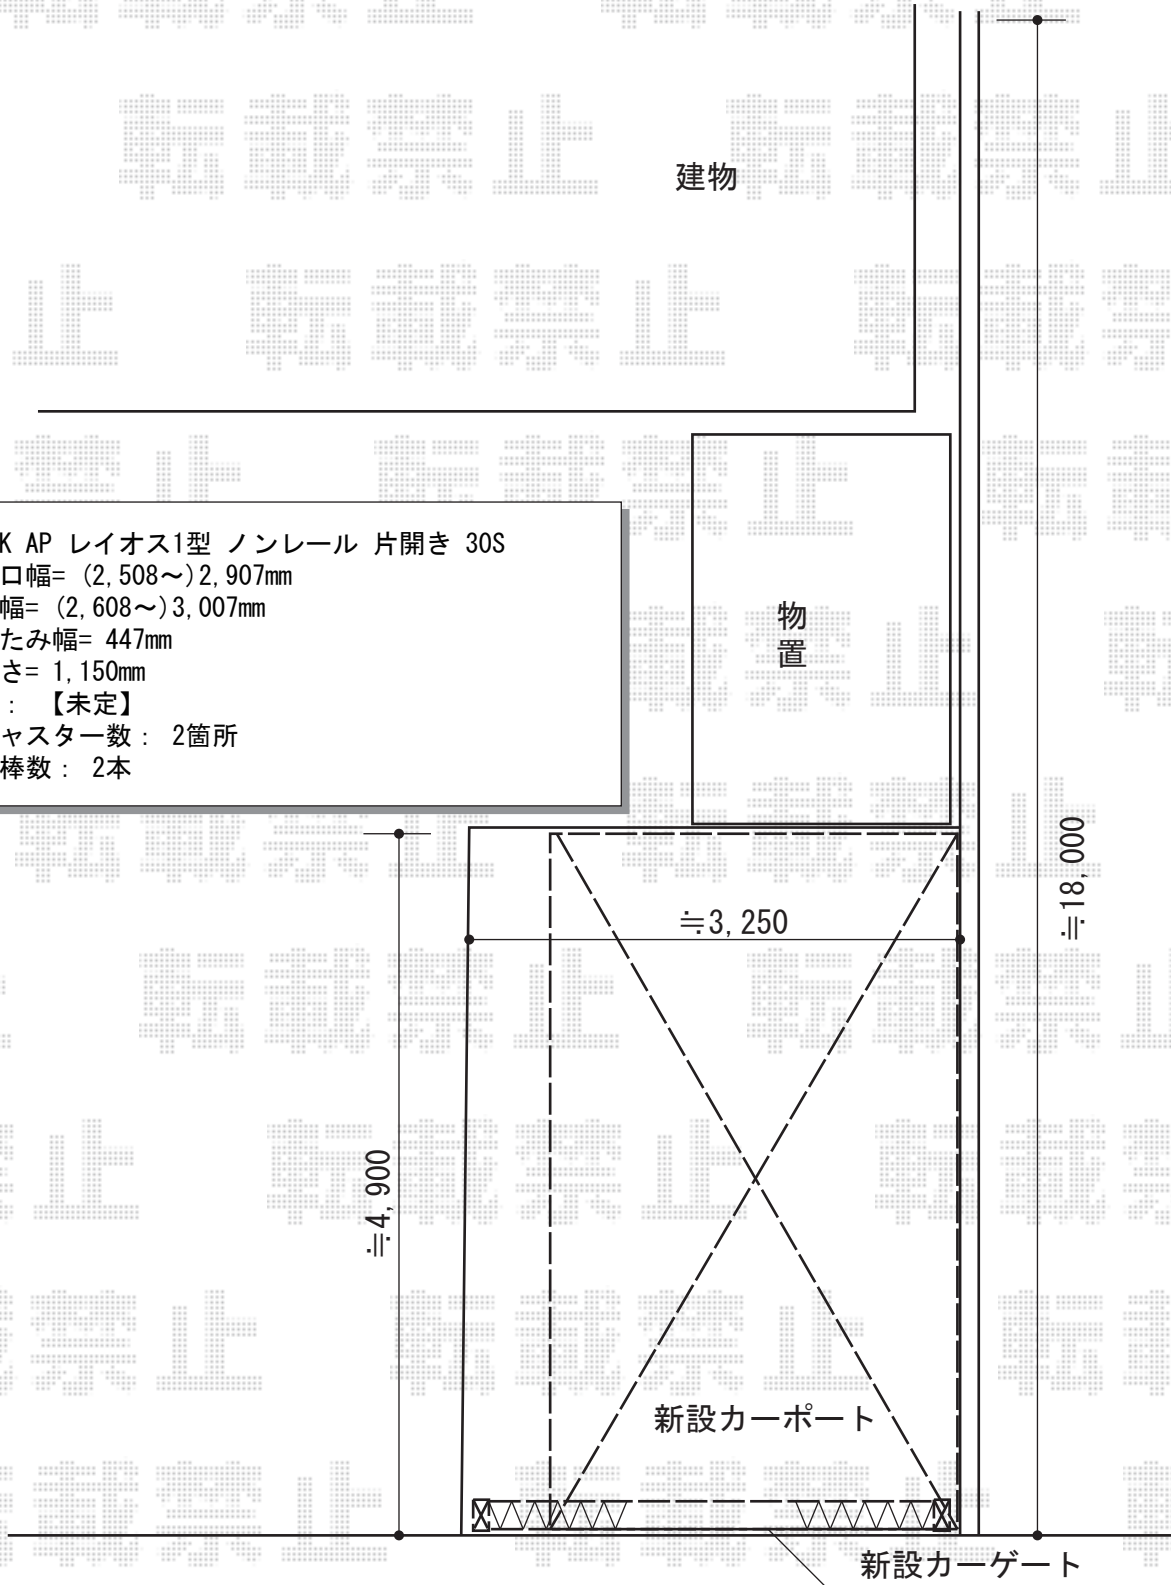

エクステリア 施工概略図

建物

物置

YKK AP レイオス1型 ノンレール 片開き 30S
開口幅= (2,508~)2,907mm
全幅= (2,608~)3,007mm
たたみ幅= 447mm
高さ= 1,150mm
色: 【未定】
キャスター数: 2箇所
落棒数: 2本

担当者

栢田