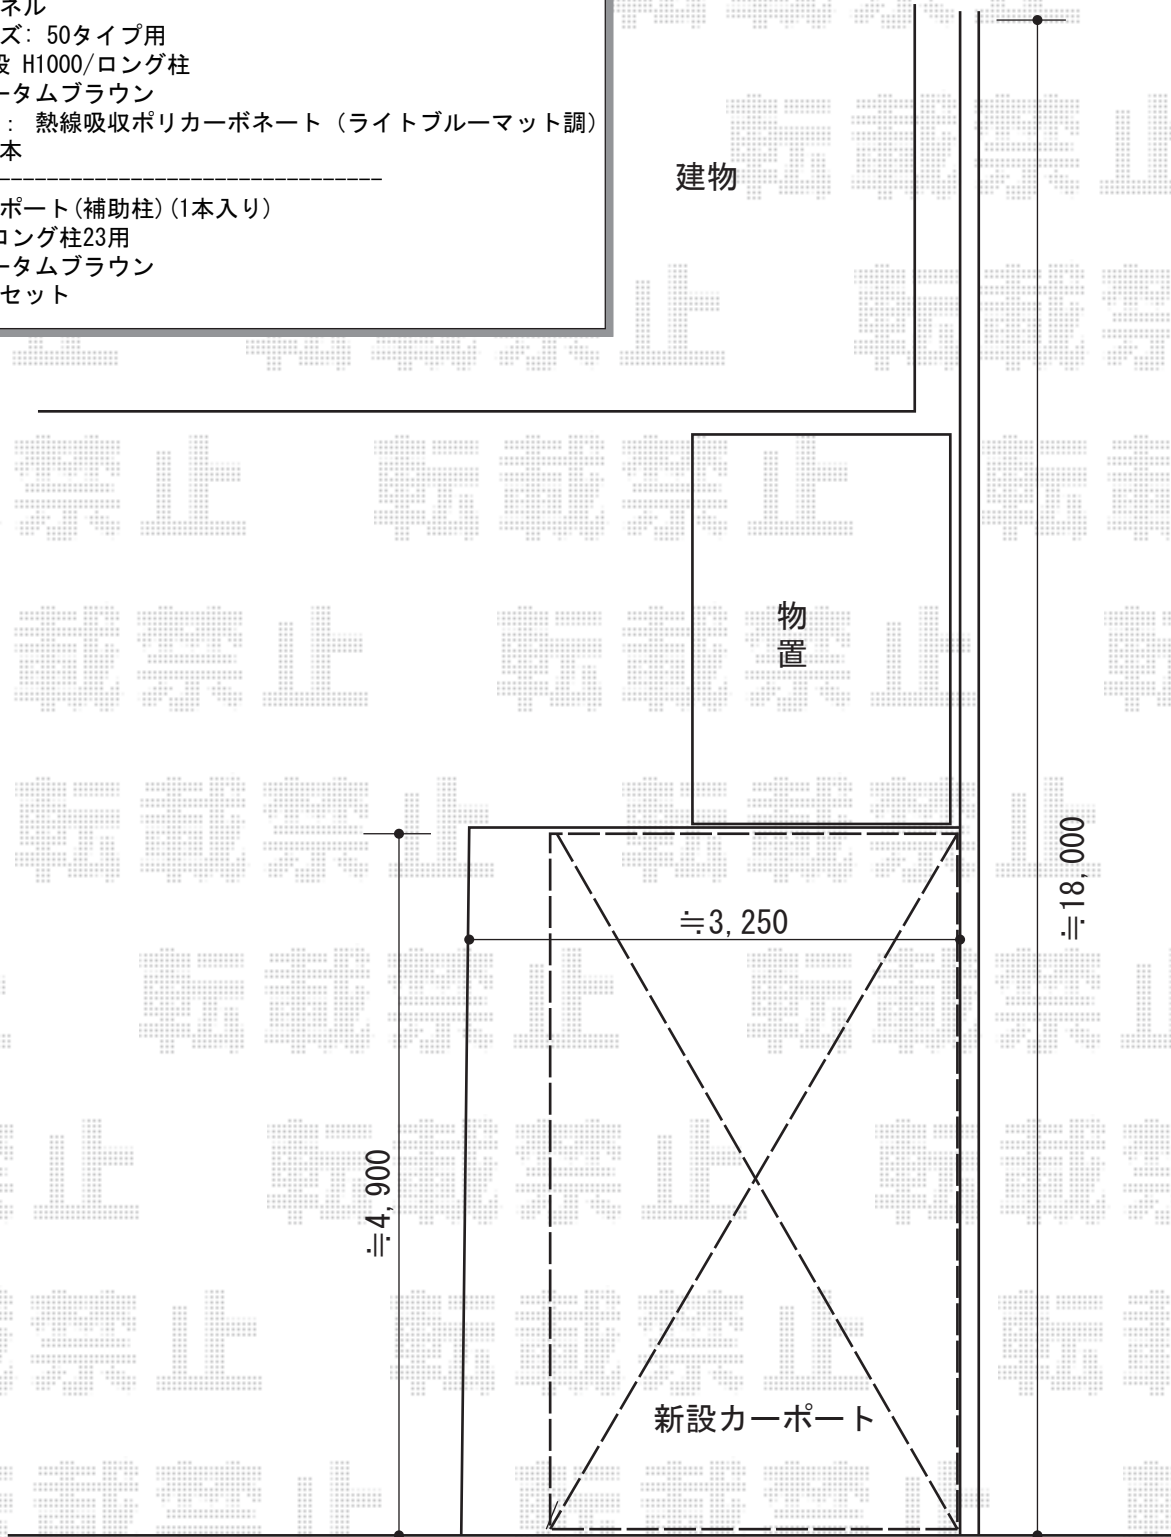

エクステリア 施工概略図

トステム テールポートシグマIII 積雪~20cm対応
幅= 2,700mm
奥行= 4,982mm
色: オータムブラウン
屋根材: 熱線吸収ポリカーボネート (ライトブルーマット調)
柱仕様: ロング柱23仕様 (有効高 約2,300mm)

サイドパネル
奥行サイズ: 50タイプ用
高さ= 1段 H1000/ロング柱
色: オータムブラウン
パネル材: 熱線吸収ポリカーボネート (ライトブルーマット調)
間柱: 3本

着脱式サポート(補助柱) (1本入り)
仕様: ロング柱23用
色: オータムブラウン
数量: 2セット

| | |
|-----|----|
| 担当者 | 栢田 |
|-----|----|