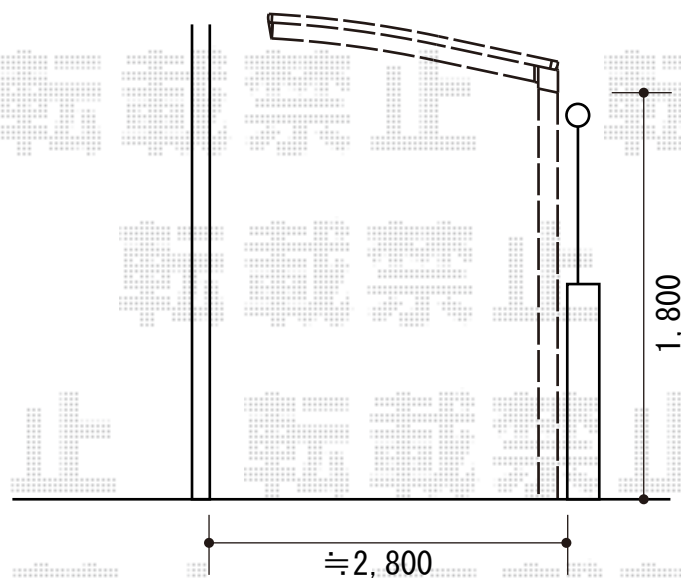

# カーポート 施工概略図

YKK AP レイナポートグランミニ 積雪~20cm対応  
幅= 2,100mm  
奥行= 2,188mm  
色： プラチナステン  
屋根材： ポリカーボネート（トーマイマット）  
柱仕様： 標準柱仕様（有効高 約1,814mm）

担当者

谷岡