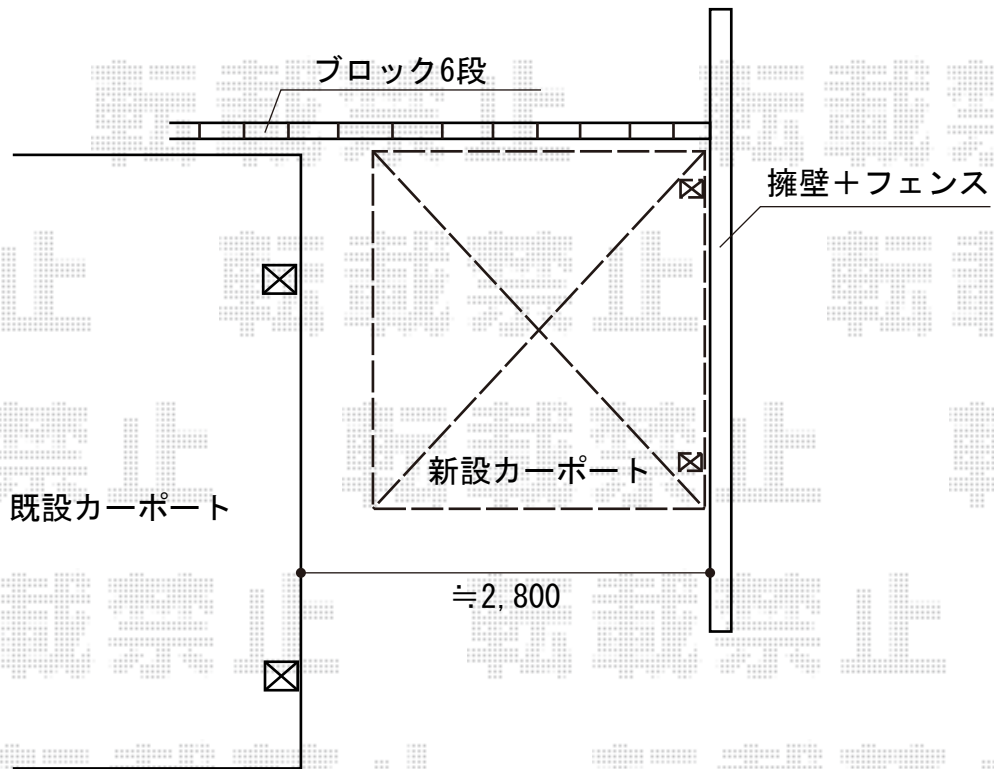

# カーポート 施工概略図

YKK AP レイナポートグランミニ 積雪~20cm対応  
幅= 2,100mm  
奥行= 2,188mm  
色： プラチナステン  
屋根材： ポリカーボネート（トーマイマット）  
柱仕様： 標準柱仕様（有効高 約1,814mm）

担当者

谷岡