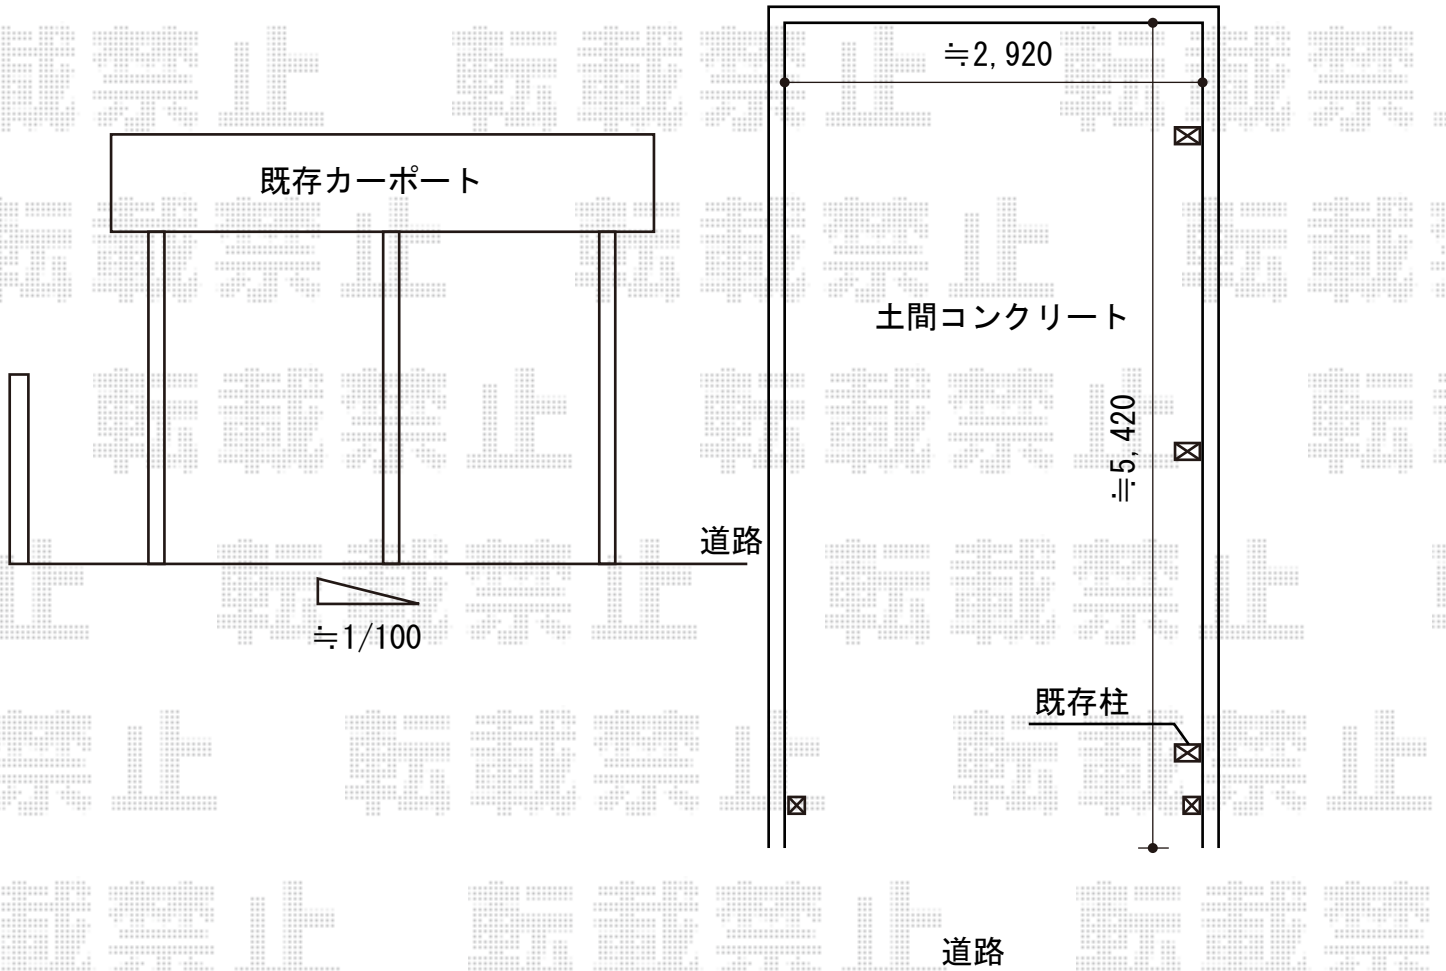

テールポートシグマIII 積雪～20cm対応 施工概略図

トステム テールポートシグマIII 積雪～20cm対応
幅=2,400mm
奥行=4,980mm
色：シャイングレー
屋根材：熱線吸収アクアポリカーボネート（ライトブルー）
柱仕様：標準柱仕様（有効高 約1,800mm）

トステム テールポートシグマIII 着脱式サポート 標準 1本入
色：シャイングレー
数量：2セット

担当者

西村