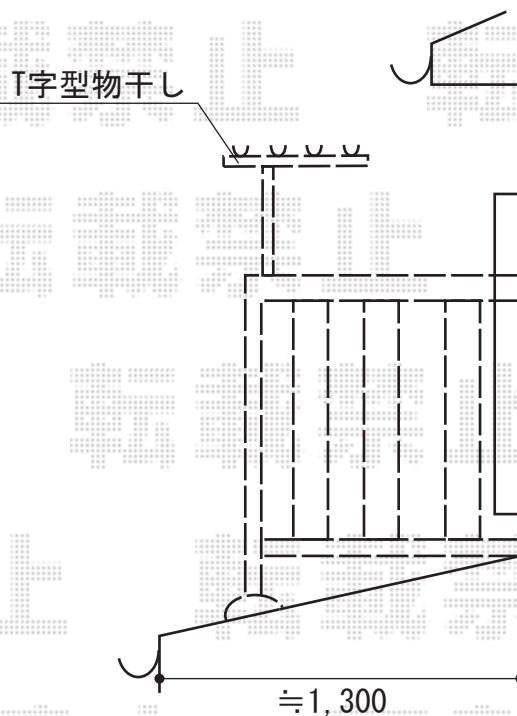

バルコニー 施工概略図

トステム ビューステージHスタイル 縦太格子 屋根置き式  
間口=関東間2.0間 (3,640mm) 出幅=3尺 (885mm)  
色：シャイングレー 床材：塩ビデッキボード（グレー）  
柱仕様：屋根置き式

トステム 戸袋逃げ柱(1本入) 色：シャイングレー  
高さ：H20用

トステム T字型単独物干し 2本入  
色：シャイングレー

担当者

谷