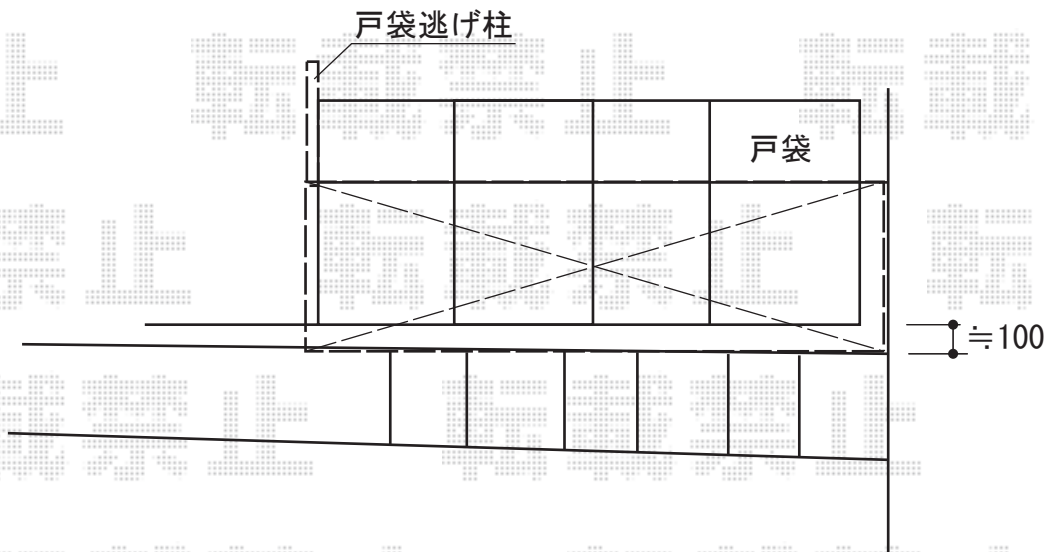

バルコニー 施工概略図

トステム ビューステージHスタイル 縦太格子 屋根置き式  
間口=関東間2.0間 (3,640mm) 出幅=3尺 (885mm)  
色：シャイングレー 床材：塩ビデッキボード（グレー）  
柱仕様：屋根置き式

トステム 戸袋逃げ柱(1本入) 色：シャイングレー  
高さ：H20用

トステム T字型単独物干し 2本入  
色：シャイングレー

担当者

谷