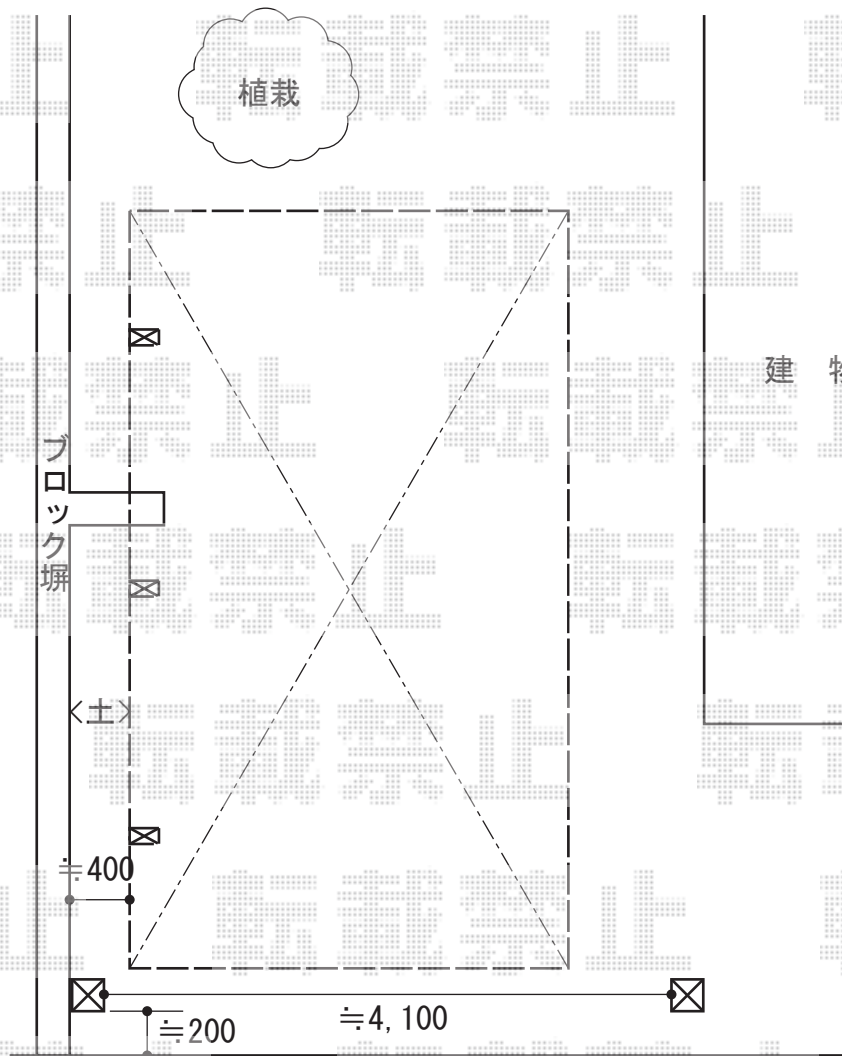

# カーブポートシグマIII 積雪～20cm対応

トステム カーブポートシグマIII 積雪～20cm対応  
幅=2,401mm  
奥行=4,980mm  
色：ブラック  
屋根材：ガリレポリカ（クリアマット・すりガラス調）  
柱仕様：ロング柱23仕様（有効高 約2,300mm）

トステム 着脱式サポート 1本入り  
仕様：ロング柱23用  
色：ブラック  
数量：2セット

※図面の納まりは【仮】となります。