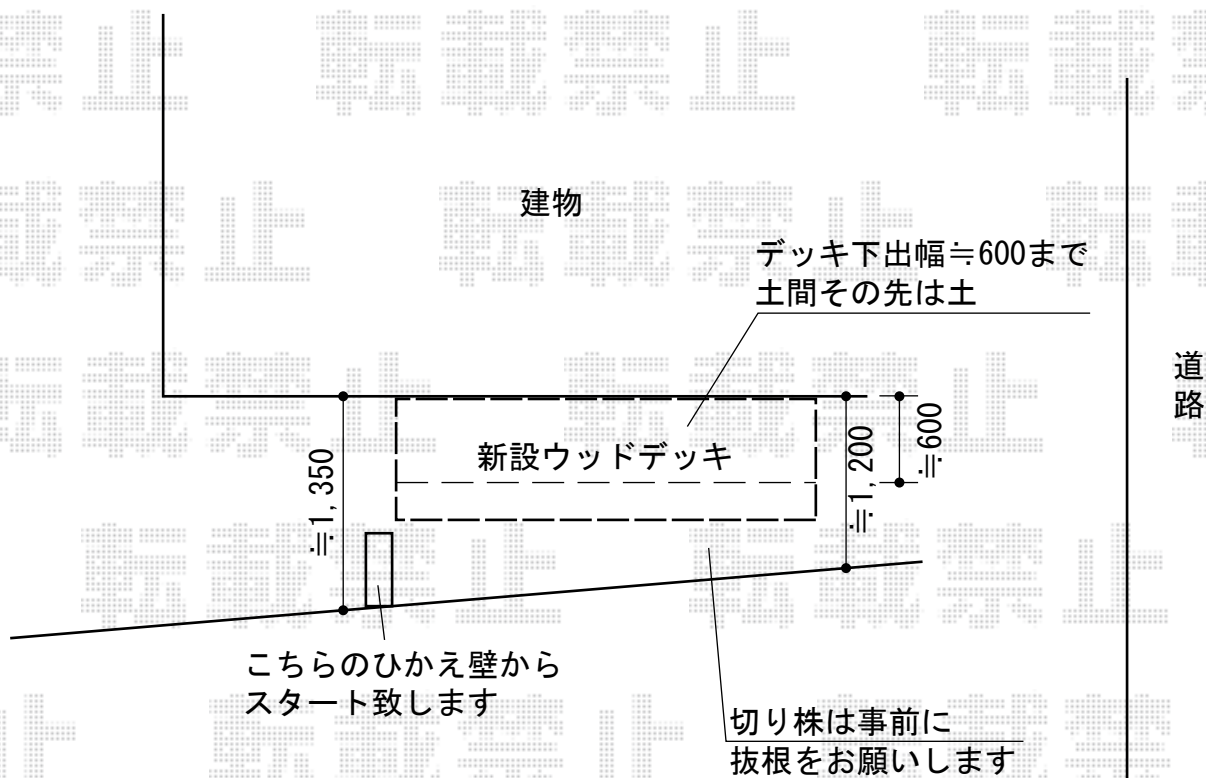

リウッドデッキ200 施工概略図

YKK AP リウッドデッキ200
間口=1.5間 (2,651mm)
出幅=3尺 (920mm)
色：レッドブラウン/束柱色：カームブラック
床板：縦貼り
束柱：Tタイプ (400~550mm)

担当者

伏見