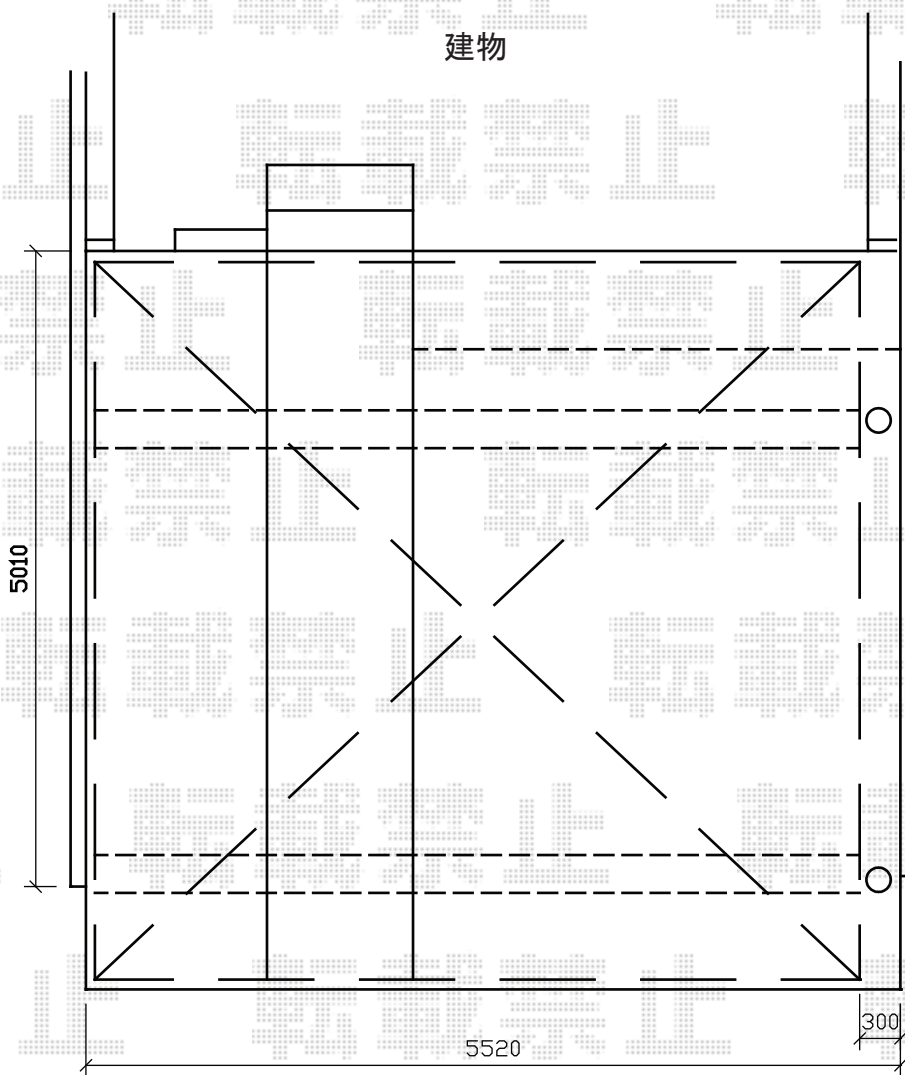

# カーポート 施工概略図

YKK AP レイナツインポートグラン 積雪～20cm対応  
幅= 5,392mm  
奥行= 5,052mm  
色： プラチナステン  
屋根材： ポリカーボネート（トーマイマット）  
柱仕様： ハイルーフ柱仕様（有効高 約2,350mm）

担当者

酒井